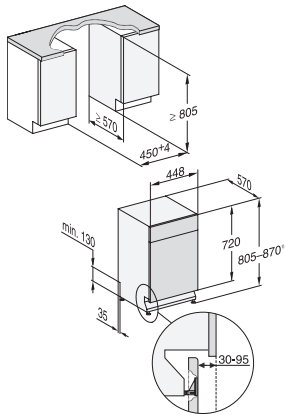

G 5940 SCU SL
 Unterbau-Geschirrspüler 45cm
 mit Vernetzung für noch mehr Komfort.

EAN: 4002516604471 / Materialnummer: 12142770 / Alte Materialnummer: 21594037D

Pasta/Paella	•
Ohne Oberkorb 65°C	•
Biergläser warm	•
Gerätepflege	•
Spüloptionen	
Kurz	•
IntenseZone	•
Express	•
Extra sauber	•
Extra trocken	•
Korbgestaltung	
Besteckunterbringung	MultiFlex-Schublade 45er
FlexCare-Gläserhalter	2
Korbgestaltung	MaxiComfort 45 cm
Anzahl Maßgedecke	9
Sicherheit	
Waterproof-System	•
Kindersicherung	•
Technische Daten	
Nischenbreite minimal in mm	450
Nischenbreite maximal in mm	450
Nischenhöhe minimal in mm	805
Nischenhöhe maximal in mm	870
Niscentiefe in mm	570
Gerätebreite in mm	448
Gerätehöhe in mm	805
Gerätetiefe in mm	570
Gerätetiefe bei geöffneter Tür in cm	116,5
Nettogewicht in kg	41,6
Gesamtanschlusswert in kW	2,00
Spannung in V	230
Absicherung in A	10
Phasenanzahl	1
Elektrische Frequenz Standard	50
Länge Wasserzulaufschlauch in m	1,50
Länge Wasserablaufschlauch in m	1,50
Länge der elektrischen Zuleitung in m	1,70
Verfügbare Displaysprachen	
Verfügbare Displaysprachen durch MultiLingua	deutsch, english, español, français, italiano, nederlands, português, türkçe
Mitgeliefertes Zubehör	
1 x Packung UltraTabs (20 Stück)	•
Gutschein 1 x Packung UltraTabs (20 Stück) oder 3 Packungen (je 60 Stück) zu einem Sonderpreis	•

G 5940 SCU SL
Unterbau-Geschirrspüler 45cm
mit Vernetzung für noch mehr Komfort.

G7000, unterbau, Einbauskitze, 45cm (Skizze)

1) Gerätehöhe max. 930 mm mit Umbausatz Sockelhöhe –
1 (Material-Nr. 6.394.761)

G7000, unterbau, Einbauskitze, 45cm (Skizze)