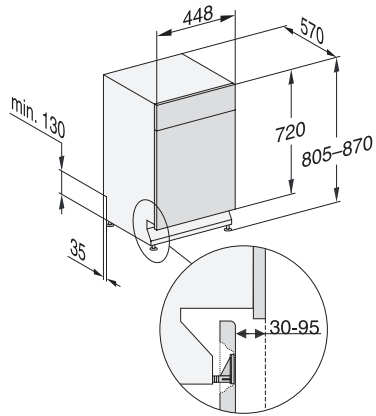

G 5940 SCU SL
 Unterbau-Geschirrspüler 45cm
 mit Vernetzung für noch mehr Komfort.

EAN: 4002516604471 / Materialnummer: 12142770 / Alte Materialnummer: 21594037D

Pasta/Paella	•
Ohne Oberkorb 65°C	•
Biergläser warm	•
Gerätepflege	•
Spüloptionen	
Kurz	•
IntenseZone	•
Express	•
Extra sauber	•
Extra trocken	•
Korbgestaltung	
Besteckunterbringung	MultiFlex-Schublade 45er
FlexCare-Gläserhalter	2
Korbgestaltung	MaxiComfort 45 cm
Anzahl Maßgedecke	9
Sicherheit	
Waterproof-System	•
Kindersicherung	•
Technische Daten	
Nischenbreite minimal in mm	450
Nischenbreite maximal in mm	450
Nischenhöhe minimal in mm	805
Nischenhöhe maximal in mm	870
Niscentiefe in mm	570
Gerätebreite in mm	448
Gerätehöhe in mm	805
Gerätetiefe in mm	570
Gerätetiefe bei geöffneter Tür in cm	116,5
Nettogewicht in kg	41,6
Gesamtanschlusswert in kW	2,00
Spannung in V	230
Absicherung in A	10
Phasenanzahl	1
Elektrische Frequenz Standard	50
Länge Wasserzulaufschlauch in m	1,50
Länge Wasserablaufschlauch in m	1,50
Länge der elektrischen Zuleitung in m	1,70
Verfügbare Displaysprachen	
Verfügbare Displaysprachen durch MultiLingua	deutsch, english, español, français, italiano, nederlands, português, türkçe
Mitgeliefertes Zubehör	
1 x Packung UltraTabs (20 Stück)	•
Gutschein 1 x Packung UltraTabs (20 Stück) oder 3 Packungen (je 60 Stück) zu einem Sonderpreis	•

G 5940 SCU SL
Unterbau-Geschirrspüler 45cm
mit Vernetzung für noch mehr Komfort.

G7000, unterbau, Einbauskitze, 45cm (Skizze)

1) Gerätehöhe max. 930 mm mit Umbausatz Sockelhöhe –
1 (Material-Nr. 6.394.761)

G7000, unterbau, Einbauskitze, 45cm (Skizze)