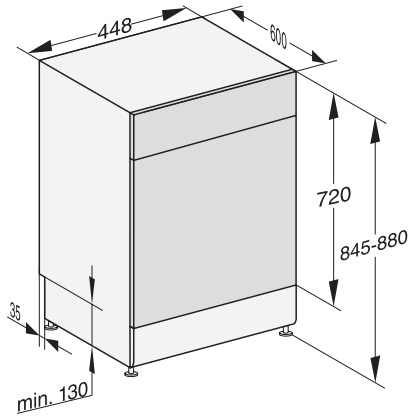

G 5940 SC SL
Stand-Geschirrspüler 45cm
mit Vernetzung für noch mehr Komfort.

EAN: 4002516604464 / Materialnummer: 12142760 / Alte Materialnummer: 21594016D

Pasta/Paella	•
Ohne Oberkorb 65°C	•
Biergläser warm	•
Gerätepflege	•
Spüloptionen	
Kurz	•
IntenseZone	•
Express	•
Extra sauber	•
Extra trocken	•
Korbgestaltung	
Besteckunterbringung	MultiFlex-Schublade 45er
FlexCare-Gläserhalter	2
Korbgestaltung	MaxiComfort 45 cm
Anzahl Maßgedecke	9
Sicherheit	
Waterproof-System	•
Kindersicherung	•
Technische Daten	
Nischenbreite minimal in mm	450
Nischenbreite maximal in mm	450
Nischenhöhe minimal in mm	845
Nischenhöhe maximal in mm	880
Nischtiefe in mm	600
Gerätebreite in mm	448
Gerätehöhe in mm	845
Gerätetiefe in mm	600
Gerätetiefe bei geöffneter Tür in cm	119,5
Nettogewicht in kg	48,4
Gesamtanschlusswert in kW	2,00
Spannung in V	230
Absicherung in A	10
Phasenanzahl	1
Elektrische Frequenz Standard	50
Länge Wasserzulaufschlauch in m	1,50
Länge Wasserablaufschlauch in m	1,50
Länge der elektrischen Zuleitung in m	1,70
Verfügbare Displaysprachen	
Verfügbare Displaysprachen durch MultiLingua	deutsch, english, español, français, italiano, niederlands, português, türkçe
Mitgeliefertes Zubehör	
1 x Packung UltraTabs (20 Stück)	•
Gutschein 1 x Packung UltraTabs (20 Stück) oder 3 Packungen (je 60 Stück) zu einem Sonderpreis	•

G 5940 SC SL
Stand-Geschirrspüler 45cm
mit Vernetzung für noch mehr Komfort.

G7000, 45 cm, Standgeräte, Maßskizze, (Skizze)