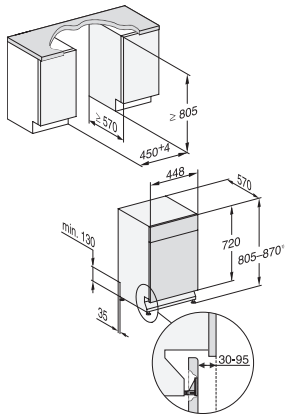

## G 5740 SCi SL

Integrierter Geschirrspüler 45cm

für optimale Trocknungsergebnisse dank AutoOpen-Trocknung.

EAN: 4002516604457 / Materialnummer: 12142750 / Alte Materialnummer: 21574057D

Express	•
Extra sauber	•
Extra trocken	•
<b>Korbgestaltung</b>	
Besteckunterbringung	MultiFlex-Schublade 45er
Korbgestaltung	ExtraComfort 45 cm
Anzahl Maßgedecke	9
<b>Sicherheit</b>	
Waterproof-System	•
Kindersicherung	•
<b>Technische Daten</b>	
Nischenbreite minimal in mm	450
Nischenbreite maximal in mm	450
Nischenhöhe minimal in mm	805
Nischenhöhe maximal in mm	870
Nischentiefe in mm	570
Gerätebreite in mm	448
Gerätehöhe in mm	805
Gerätetiefe in mm	570
Gerätetiefe bei geöffneter Tür in cm	116,5
Nettogewicht in kg	41,4
Gesamtanschlusswert in kW	2,00
Spannung in V	230
Absicherung in A	10
Phasenanzahl	1
Elektrische Frequenz Standard	50
Länge Wasserzulaufschlauch in m	1,50
Länge Wasserablaufschlauch in m	1,50
Länge der elektrischen Zuleitung in m	1,70
Min. Frontplattengewicht in kg	2,0
Max. Frontplattengewicht in kg	8,0
<b>Verfügbare Displaysprachen</b>	
Verfügbare Displaysprachen durch MultiLingua	deutsch, english, español, français, italiano, niederlands, português, türkçe
<b>Mitgeliefertes Zubehör</b>	
1 x Packung UltraTabs (20 Stück)	•
Gutschein 1 x Packung UltraTabs (20 Stück) oder 3 Packungen (je 60 Stück) zu einem Sonderpreis	•

## G 5740 SCi SL

Integrierter Geschirrspüler 45cm

für optimale Trocknungsergebnisse dank AutoOpen-Trocknung.

G7000, integrierbare G, 45cm (Skizze)

1) Sockelhöhe 35-155 mm, , 2) Sockelhöhe 100-220 mm, , 3) Gerätehöhe max. 930 mm mit Umbausatz Sockelhöhe-1 (Mat.-Nr. 6.394.761),

G7000, integrierbare G, 45cm (Skizze)