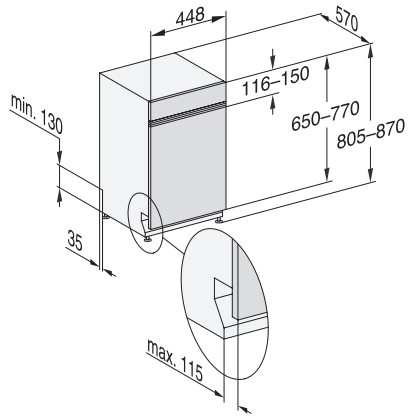

## G 5740 SCi SL

Integrierter Geschirrspüler 45cm

für optimale Trocknungsergebnisse dank AutoOpen-Trocknung.

EAN: 4002516604457 / Materialnummer: 12142750 / Alte Materialnummer: 21574057D

Express	•
Extra sauber	•
Extra trocken	•
<b>Korbgestaltung</b>	
Besteckunterbringung	MultiFlex-Schublade 45er
Korbgestaltung	ExtraComfort 45 cm
Anzahl Maßgedecke	9
<b>Sicherheit</b>	
Waterproof-System	•
Kindersicherung	•
<b>Technische Daten</b>	
Nischenbreite minimal in mm	450
Nischenbreite maximal in mm	450
Nischenhöhe minimal in mm	805
Nischenhöhe maximal in mm	870
Nischentiefe in mm	570
Gerätebreite in mm	448
Gerätehöhe in mm	805
Gerätetiefe in mm	570
Gerätetiefe bei geöffneter Tür in cm	116,5
Nettogewicht in kg	41,4
Gesamtanschlusswert in kW	2,00
Spannung in V	230
Absicherung in A	10
Phasenanzahl	1
Elektrische Frequenz Standard	50
Länge Wasserzulaufschlauch in m	1,50
Länge Wasserablaufschlauch in m	1,50
Länge der elektrischen Zuleitung in m	1,70
Min. Frontplattengewicht in kg	2,0
Max. Frontplattengewicht in kg	8,0
<b>Verfügbare Displaysprachen</b>	
Verfügbare Displaysprachen durch MultiLingua	deutsch, english, español, français, italiano, niederlands, português, türkçe
<b>Mitgeliefertes Zubehör</b>	
1 x Packung UltraTabs (20 Stück)	•
Gutschein 1 x Packung UltraTabs (20 Stück) oder 3 Packungen (je 60 Stück) zu einem Sonderpreis	•

## G 5740 SCi SL

Integrierter Geschirrspüler 45cm

für optimale Trocknungsergebnisse dank AutoOpen-Trocknung.

G7000, integrierbare G, 45cm (Skizze)

1) Sockelhöhe 35-155 mm, , 2) Sockelhöhe 100-220 mm, , 3) Gerätehöhe max. 930 mm mit Umbausatz Sockelhöhe-1 (Mat.-Nr. 6.394.761),

G7000, integrierbare G, 45cm (Skizze)