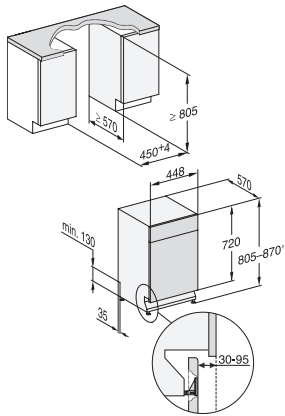

G 5540 SCi SL Active  
 Integrierter Geschirrspüler 45cm  
 in bewährter Miele Qualität zum günstigen Einstiegspreis.

EAN: 4002516604419 / Materialnummer: 12142710 / Alte Materialnummer: 21554057D

<b>Sicherheit</b>	
Waterproof-System	•
Kindersicherung	•
<b>Technische Daten</b>	
Nischenbreite minimal in mm	450
Nischenbreite maximal in mm	450
Nischenhöhe minimal in mm	805
Nischenhöhe maximal in mm	870
Nischtiefe in mm	570
Gerätebreite in mm	448
Gerätehöhe in mm	805
Gerätetiefe in mm	570
Gerätetiefe bei geöffneter Tür in cm	116,5
Nettogewicht in kg	41,4
Gesamtanschlusswert in kW	2,00
Spannung in V	230
Absicherung in A	10
Phasenanzahl	1
Elektrische Frequenz Standard	50
Länge Wasserzulaufschlauch in m	1,50
Länge Wasserablaufschlauch in m	1,50
Länge der elektrischen Zuleitung in m	1,70
Min. Frontplattengewicht in kg	2,0
Max. Frontplattengewicht in kg	8,0
<b>Mitgeliefertes Zubehör</b>	
1 x Packung UltraTabs (20 Stück)	•
Gutschein 1 x Packung UltraTabs (20 Stück) oder 3 Packungen (je 60 Stück) zu einem Sonderpreis	•

G 5540 SCi SL Active  
Integrierter Geschirrspüler 45cm  
in bewährter Miele Qualität zum günstigen Einstiegspreis.

G7000, integrierbare G, 45cm (Skizze)

1) Sockelhöhe 35-155 mm, , 2) Sockelhöhe 100-220 mm, , 3) Gerätehöhe max. 930 mm mit Umbausatz Sockelhöhe-1 (Mat.-Nr. 6.394.761),

G7000, integrierbare G, 45cm (Skizze)