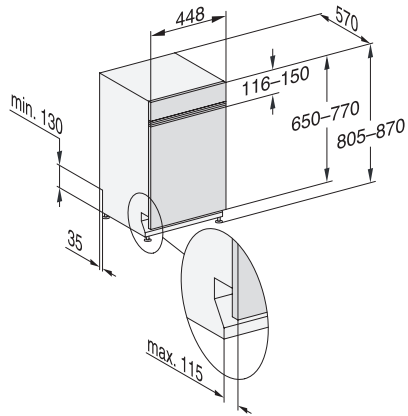

G 5540 SCi SL Active  
 Integrierter Geschirrspüler 45cm  
 in bewährter Miele Qualität zum günstigen Einstiegspreis.

EAN: 4002516604419 / Materialnummer: 12142710 / Alte Materialnummer: 21554057D

<b>Sicherheit</b>	
Waterproof-System	•
Kindersicherung	•
<b>Technische Daten</b>	
Nischenbreite minimal in mm	450
Nischenbreite maximal in mm	450
Nischenhöhe minimal in mm	805
Nischenhöhe maximal in mm	870
Nischtiefe in mm	570
Gerätebreite in mm	448
Gerätehöhe in mm	805
Gerätetiefe in mm	570
Gerätetiefe bei geöffneter Tür in cm	116,5
Nettogewicht in kg	41,4
Gesamtanschlusswert in kW	2,00
Spannung in V	230
Absicherung in A	10
Phasenanzahl	1
Elektrische Frequenz Standard	50
Länge Wasserzulaufschlauch in m	1,50
Länge Wasserablaufschlauch in m	1,50
Länge der elektrischen Zuleitung in m	1,70
Min. Frontplattengewicht in kg	2,0
Max. Frontplattengewicht in kg	8,0
<b>Mitgeliefertes Zubehör</b>	
1 x Packung UltraTabs (20 Stück)	•
Gutschein 1 x Packung UltraTabs (20 Stück) oder 3 Packungen (je 60 Stück) zu einem Sonderpreis	•

G 5540 SCi SL Active  
Integrierter Geschirrspüler 45cm  
in bewährter Miele Qualität zum günstigen Einstiegspreis.

G7000, integrierbare G, 45cm (Skizze)

1) Sockelhöhe 35-155 mm, , 2) Sockelhöhe 100-220 mm, , 3) Gerätehöhe max. 930 mm mit Umbausatz Sockelhöhe-1 (Mat.-Nr. 6.394.761),

G7000, integrierbare G, 45cm (Skizze)