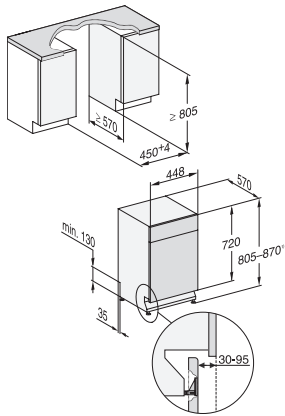

•

Technische Daten

Nischenbreite minimal in mm	450
Nischenbreite maximal in mm	450
Nischenhöhe minimal in mm	805
Nischenhöhe maximal in mm	870
Niscentiefe in mm	570
Gerätebreite in mm	448
Gerätehöhe in mm	805
Gerätetiefe in mm	570
Gerätetiefe bei geöffneter Tür in cm	116,5
Nettogewicht in kg	41,6
Gesamtanschlusswert in kW	2,00
Spannung in V	230
Absicherung in A	10
Phasenanzahl	1
Elektrische Frequenz Standard	50
Länge Wasserzulaufschlauch in m	1,50
Länge Wasserablaufschlauch in m	1,50
Länge der elektrischen Zuleitung in m	1,70

G7000, unterbau, Einbauskitze, 45cm (Skizze)

1) Gerätehöhe max. 930 mm mit Umbausatz Sockelhöhe –
1 (Material-Nr. 6.394.761)

G7000, unterbau, Einbauskitze, 45cm (Skizze)