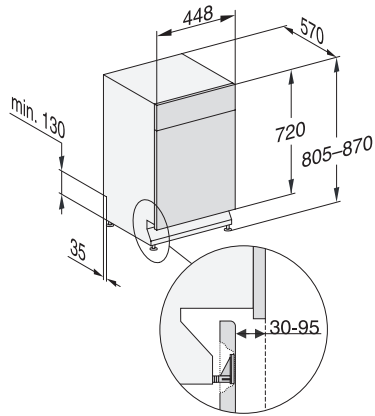

•

Technische Daten

Nischenbreite minimal in mm	450
Nischenbreite maximal in mm	450
Nischenhöhe minimal in mm	805
Nischenhöhe maximal in mm	870
Niscentiefe in mm	570
Gerätebreite in mm	448
Gerätehöhe in mm	805
Gerätetiefe in mm	570
Gerätetiefe bei geöffneter Tür in cm	116,5
Nettogewicht in kg	41,6
Gesamtanschlusswert in kW	2,00
Spannung in V	230
Absicherung in A	10
Phasenanzahl	1
Elektrische Frequenz Standard	50
Länge Wasserzulaufschlauch in m	1,50
Länge Wasserablaufschlauch in m	1,50
Länge der elektrischen Zuleitung in m	1,70

G7000, unterbau, Einbauskitze, 45cm (Skizze)

1) Gerätehöhe max. 930 mm mit Umbausatz Sockelhöhe –
1 (Material-Nr. 6.394.761)

G7000, unterbau, Einbauskitze, 45cm (Skizze)