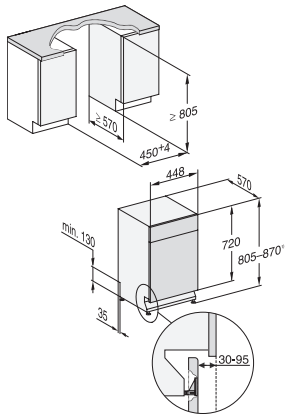

G 5540 SCU SL Active
 Unterbau-Geschirrspüler 45cm
 in bewährter Miele Qualität zum günstigen Einstiegspreis.

EAN: 4002516602897 / Materialnummer: 12142660 / Alte Materialnummer: 21554036D

Sicherheit	
Waterproof-System	•
Kindersicherung	•
Technische Daten	
Nischenbreite minimal in mm	450
Nischenbreite maximal in mm	450
Nischenhöhe minimal in mm	805
Nischenhöhe maximal in mm	870
Nischtiefe in mm	570
Gerätebreite in mm	448
Gerätehöhe in mm	805
Gerätetiefe in mm	570
Gerätetiefe bei geöffneter Tür in cm	116,5
Nettogewicht in kg	40,8
Gesamtanschlusswert in kW	2,00
Spannung in V	230
Absicherung in A	10
Phasenanzahl	1
Elektrische Frequenz Standard	50
Länge Wasserzulaufschlauch in m	1,50
Länge Wasserablaufschlauch in m	1,50
Länge der elektrischen Zuleitung in m	1,70
Mitgeliefertes Zubehör	
1 x Packung UltraTabs (20 Stück)	•
Gutschein 1 x Packung UltraTabs (20 Stück) oder 3 Packungen (je 60 Stück) zu einem Sonderpreis	•

G 5540 SCU SL Active
Unterbau-Geschirrspüler 45cm
in bewährter Miele Qualität zum günstigen Einstiegspreis.

G7000, unterbau, Einbauskitze, 45cm (Skizze)

1) Gerätehöhe max. 930 mm mit Umbausatz Sockelhöhe –
1 (Material-Nr. 6.394.761)

G7000, unterbau, Einbauskitze, 45cm (Skizze)