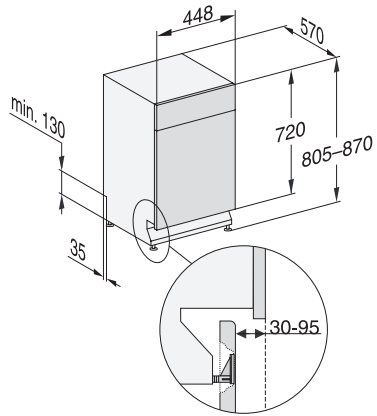

G 5540 SCU SL Active
 Unterbau-Geschirrspüler 45cm
 in bewährter Miele Qualität zum günstigen Einstiegspreis.

EAN: 4002516602897 / Materialnummer: 12142660 / Alte Materialnummer: 21554036D

Sicherheit	
Waterproof-System	•
Kindersicherung	•
Technische Daten	
Nischenbreite minimal in mm	450
Nischenbreite maximal in mm	450
Nischenhöhe minimal in mm	805
Nischenhöhe maximal in mm	870
Nischtiefe in mm	570
Gerätebreite in mm	448
Gerätehöhe in mm	805
Gerätetiefe in mm	570
Gerätetiefe bei geöffneter Tür in cm	116,5
Nettogewicht in kg	40,8
Gesamtanschlusswert in kW	2,00
Spannung in V	230
Absicherung in A	10
Phasenanzahl	1
Elektrische Frequenz Standard	50
Länge Wasserzulaufschlauch in m	1,50
Länge Wasserablaufschlauch in m	1,50
Länge der elektrischen Zuleitung in m	1,70
Mitgeliefertes Zubehör	
1 x Packung UltraTabs (20 Stück)	•
Gutschein 1 x Packung UltraTabs (20 Stück) oder 3 Packungen (je 60 Stück) zu einem Sonderpreis	•

G 5540 SCU SL Active
Unterbau-Geschirrspüler 45cm
in bewährter Miele Qualität zum günstigen Einstiegspreis.

G7000, unterbau, Einbauskitze, 45cm (Skizze)

1) Gerätehöhe max. 930 mm mit Umbausatz Sockelhöhe –
1 (Material-Nr. 6.394.761)

G7000, unterbau, Einbauskitze, 45cm (Skizze)