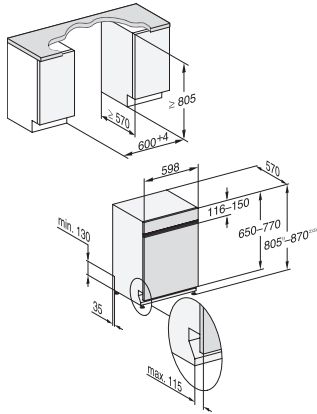

## G 5333 SCi Active Plus E Integrierter Geschirrspüler

EAN: 4002516604365 / Materialnummer: 12142600 / Alte Materialnummer: 21533356D

ECO	•
Automatic	•
Intensiv 75°C	•
Fein	•
<b>Spüloptionen</b>	
Express	•
Extra sauber	•
Extra trocken	•
<b>Korbgestaltung</b>	
Besteckunterbringung	3D-MultiFlex-Schublade
FlexCare-Gläserhalter	2
FlexCare-Tassenauflage	1
Korbgestaltung	ExtraComfort
<b>Sicherheit</b>	
Waterproof-System	•
Kindersicherung	•
<b>Technische Daten</b>	
Nischenbreite minimal in mm	600
Nischenbreite maximal in mm	600
Nischenhöhe minimal in mm	805
Nischenhöhe maximal in mm	870
Nischtiefe in mm	570
Gerätebreite in mm	598
Gerätehöhe in mm	805
Gerätetiefe in mm	570
Gerätetiefe bei geöffneter Tür in cm	116,5
Nettogewicht in kg	43,7
Gesamtanschlusswert in kW	2,00
Spannung in V	230
Absicherung in A	10
Phasenanzahl	1
Elektrische Frequenz Standard	50
Länge Wasserzulaufschlauch in m	1,50
Länge Wasserablaufschlauch in m	1,50
Länge der elektrischen Zuleitung in m	1,70
Min. Frontplattengewicht in kg	2,0
Max. Frontplattengewicht in kg	8,0
[über Kundendienst nachrüstbar auf min.]	7,0
[über Kundendienst nachrüstbar auf max.]	16,0
<b>Mitgeliefertes Zubehör</b>	
Gutschein 1 x Packung UltraTabs (20 Stück) oder 3 Packungen (je 60 Stück) zu einem Sonderpreis	•

## G 5333 SCi Active Plus E Integrierter Geschirrspüler

G7000, integrierbare G, 60cm (Skizze)

1) Sockelhöhe 35-155 mm, , 2) Sockelhöhe 100-220 mm, , 3) Gerätehöhe max. 930 mm mit Umbausatz Sockelhöhe-1 (Mat.-Nr. 6.394.761)