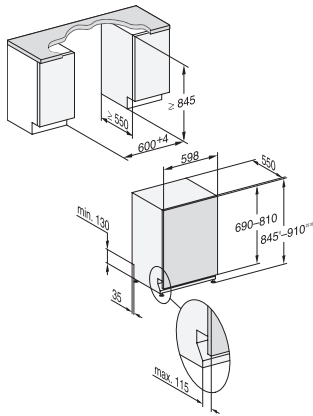

<b>Spülprogramme</b>	
QuickPowerWash	•
ECO	•
Automatic	•
Intensiv 75°C	•
Fein	•
<b>Spüloptionen</b>	
Express	•
Extra sauber	•
Extra trocken	•
<b>Korbgestaltung</b>	
Besteckunterbringung	Besteckkorb
FlexCare-Tassenauflage	2
Korbgestaltung	Comfort
<b>Sicherheit</b>	
Waterproof-System	•
<b>Technische Daten</b>	
Nischenbreite minimal in mm	600
Nischenbreite maximal in mm	600
Nischenhöhe minimal in mm	845
Nischenhöhe maximal in mm	910
Nischtiefe in mm	550
Gerätebreite in mm	598
Gerätehöhe in mm	845
Gerätetiefe in mm	550
Gerätetiefe bei geöffneter Tür in cm	120,5
Nettogewicht in kg	44,0
Gesamtanschlusswert in kW	2,00
Spannung in V	230
Absicherung in A	10
Phasenanzahl	1
Elektrische Frequenz Standard	50
Länge Wasserzulaufschlauch in m	1,50
Länge Wasserablaufschlauch in m	1,50
Länge der elektrischen Zuleitung in m	1,70
Min. Frontplattengewicht in kg	4,0
Max. Frontplattengewicht in kg	11,0
[über Kundendienst nachrüstbar auf min.]	7,0
[über Kundendienst nachrüstbar auf max.]	14,0
<b>Mitgeliefertes Zubehör</b>	
Gutschein 1 x Packung UltraTabs (20 Stück) oder 3 Packungen (je 60 Stück) zu einem Sonderpreis	•

G 5355 Vi XXL Active Plus  
Vollintegrierter Geschirrspüler XXL  
44 dB | Besteckkorb | Comfort Körbe | QuickPowerWash | AutoOpen

G7000 XXL, vollintegrierbare G, 60cm (Skizze)

1) Sockelhöhe 35-155 mm, , 2) Sockelhöhe 100-220 mm, , 3) Gerätehöhe max. 970 mm mit Umbausatz Sockelhöhe-1 (Mat.-Nr. 6.394.761), ,