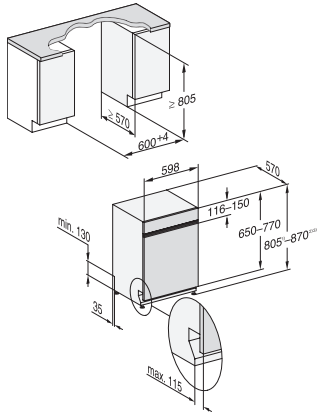

G 5310 i Active Plus  
Integrierter Geschirrspüler  
für optimale Trocknungsergebnisse dank AutoOpen-Trocknung.

EAN: 4002516603085 / Materialnummer: 12142230 / Alte Materialnummer: 21531046D

FlexCare-Tassenauflage	2
Korbgestaltung	Comfort
Anzahl Maßgedecke	13
<b>Sicherheit</b>	
Waterproof-System	•
Kindersicherung	•
<b>Technische Daten</b>	
Nischenbreite minimal in mm	600
Nischenbreite maximal in mm	600
Nischenhöhe minimal in mm	805
Nischenhöhe maximal in mm	870
Niscentiefe in mm	570
Gerätebreite in mm	598
Gerätehöhe in mm	805
Gerätetiefe in mm	570
Gerätetiefe bei geöffneter Tür in cm	116,5
Nettogewicht in kg	42,7
Gesamtanschlusswert in kW	2,00
Spannung in V	230
Absicherung in A	10
Phasenanzahl	1
Elektrische Frequenz Standard	50
Länge Wasserzulaufschlauch in m	1,50
Länge Wasserablaufschlauch in m	1,50
Länge der elektrischen Zuleitung in m	1,70
Min. Frontplattengewicht in kg	2,0
Max. Frontplattengewicht in kg	8,0
[über Kundendienst nachrüstbar auf min.]	7,0
[über Kundendienst nachrüstbar auf max.]	16,0
<b>Mitgeliefertes Zubehör</b>	
1 x Packung UltraTabs (20 Stück)	•
Gutschein 1 x Packung UltraTabs (20 Stück) oder 3 Packungen (je 60 Stück) zu einem Sonderpreis	•

G 5310 i Active Plus  
Integrierter Geschirrspüler  
für optimale Trocknungsergebnisse dank AutoOpen-Trocknung.

G7000, integrierbare G, 60cm (Skizze)

1) Sockelhöhe 35-155 mm, , 2) Sockelhöhe 100-220 mm, , 3) Gerätehöhe max. 930 mm mit Umbausatz Sockelhöhe-1 (Mat.-Nr. 6.394.761)