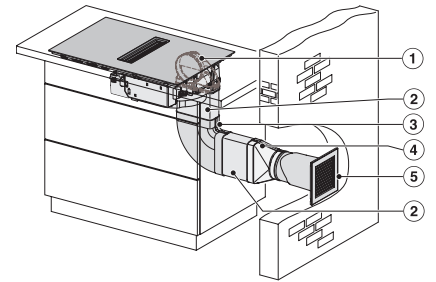

KMDA7272FR, KMDA7473FR – Skizze Seitenansicht aufliegend+X, Plug&Play

☐☐ Für die Führung der Abluft zwischen Korpuswand und einer angrenzenden Raumwand oder einem angrenzendem Möbel muss ein Mindestabstand von 25 mm eingehalten werden. Wenn die Korpusrückwand > 555 mm von der Arbeitsplattenfront entfernt ist, muss der Plug&Play-Adapter um ein Ergänzungset von Miele erweitert werden., ☐☐ Die abnehmbare Auffangwanne und die Reinigungsklappe müssen nach dem Einbau zugänglich sein., ☐☐ Der Querschnitt der Entlüftungsöffnung muss mindestens 425 cm² betragen., ☐☐ Abstand Unterkasten vorn bis Ende des Plug&Play-Adapters, x Maß, um das die Arbeitsplattentiefe größer ist als 600 mm.

KMDA7272FL/FR, KMDA7473FL/FR – Einbauvariante 1 Basis – Skizze

1) DFK-AK 90, 2) DFK-R 1000

KMDA 7272 FR-A Silence
 Induktionskochfeld mit integriertem Dunstabzug
 mit Silence Motor und 4 einzelnen Kochzonen für Abluftbetrieb