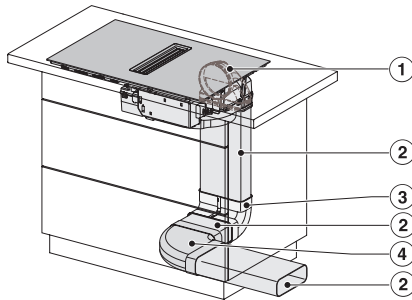

KMDA 7272 FR-A Silence
Induktionskochfeld mit integriertem Dunstabzug
mit Silence Motor und 4 einzelnen Kochzonen für Abluftbetrieb

KMDA7272FL/FR, KMDA7473FL/FR – Einbauvariante
2 Basis – Skizze

1) DFK-AK 90, 2) DFK-R 1000, 3) DFK-BV 90

KMDA7272FL/FR, KMDA7473FL/FR – Einbauvariante
3 Basis – Skizze

1) DFK-AK 90, 2) DFK-R 1000, 3) DFK-BV 90, 4) DFK-
BH 90

KMDA7272FL/FR, KMDA7473FL/FR – Einbauvariante
9 Abluft – Skizze

1) DFK-AK 90, 2) DFK-R 1000, 3) DFK-BH 90, 4) DFK-A,
5) DMK 150-1