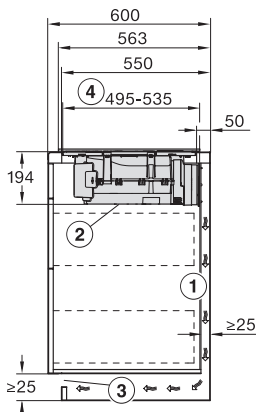

KMDA7272FR, KMDA7473FR – Skizze Seitenansicht aufliegend, Plug&Play

☐☐ Für die Führung der Abluft zwischen Korpuswand und einer angrenzenden Raumwand oder einem angrenzendem Möbel muss ein Mindestabstand von 25 mm eingehalten werden., ☐☐ Die abnehmbare Auffangwanne und die Reinigungsklappe müssen nach dem Einbau zugänglich sein., ☐☐ Der Querschnitt der Entlüftungsöffnung muss mindestens 425 cm² betragen., ☐☐ Abstand Unterkasten vorn bis Ende des Plug&Play-Adapters