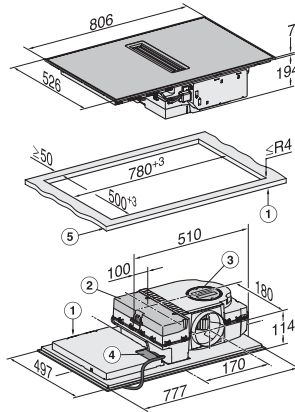

KMDA 7272 FR-A Silence

Induktionskochfeld mit integriertem Dunstabzug mit Silence Motor und 4 einzelnen Kochzonen für Abluftbetrieb

	Abluftbetrieb	Geführter Umluftbetrieb	Plug&Play-Betrieb
KMDA 7272 FR-A	✓	–	–
KMDA 7272 FR-U	–	✓	✓/✓
KMDA 7272 FL-A	✓	–	–
KMDA 7272 FL-U	–	✓	✓/✓

KMDA7272FL/FR – Betriebsmöglichkeiten

☐☐ Möglich, ☐☐ Möglich – weiteres Zubehör notwendig, – Programmierung muss geändert werden – weiteres Zubehör notwendig

KMDA7272FR, KMDA7473FR – aufliegend – Skizze

1) vorn, 2) abnehmbare Auffangwanne, 3) Reinigungsklappe, 4) Netzanschlusskasten mit Netzanschlussleitung, L = 1600 mm, 5) Dicke der Arbeitsplatte, Abluft- und geführter Umluftbetrieb: ≥ 10 mm, Plug&Play-Betrieb: ≥ 10 mm – ≤ 40 mm,

KMDA7272FL/FR, KMDA7473FL/FR – Abluft – Skizze