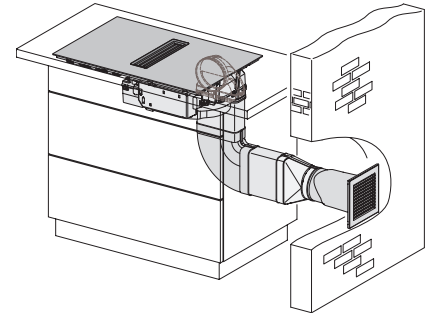

KMDA 7272 FR-A Silence

Induktionskochfeld mit integriertem Dunstabzug mit Silence Motor und 4 einzelnen Kochzonen für Abluftbetrieb

	Abluftbetrieb	Geführter Umluftbetrieb	Plug&Play-Betrieb
KMDA 7272 FR-A	✓	–	–
KMDA 7272 FR-U	–	✓	✓/✓
KMDA 7272 FL-A	✓	–	–
KMDA 7272 FL-U	–	✓	✓/✓

KMDA7272FL/FR – Betriebsmöglichkeiten

☐☐ Möglich, ☐☐ Möglich – weiteres Zubehör notwendig, – Programmierung muss geändert werden – weiteres Zubehör notwendig

KMDA7272FR, KMDA7473FR – aufliegend – Skizze

1) vorn, 2) abnehmbare Auffangwanne, 3) Reinigungsklappe, 4) Netzanschlusskasten mit Netzanschlussleitung, L = 1600 mm, 5) Dicke der Arbeitsplatte, Abluft- und geführter Umluftbetrieb: ≥ 10 mm, Plug&Play-Betrieb: ≥ 10 mm – ≤ 40 mm,

KMDA7272FL/FR, KMDA7473FL/FR – Abluft – Skizze