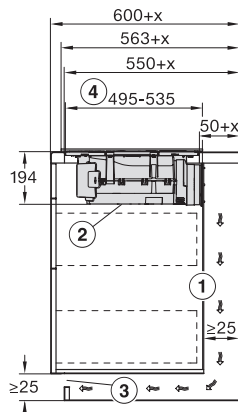

KMDA7272FR, KMDA7473FR – Skizze Seitenansicht aufliegend+X, Plug&Play

☐☐ Für die Führung der Abluft zwischen Korpuswand und einer angrenzenden Raumwand oder einem angrenzendem Möbel muss ein Mindestabstand von 25 mm eingehalten werden. Wenn die Korpusrückwand > 555 mm von der Arbeitsplattenfront entfernt ist, muss der Plug&Play-Adapter um ein Ergänzungset von Miele erweitert werden., ☐☐ Die abnehmbare Auffangwanne und die Reinigungsklappe müssen nach dem Einbau zugänglich sein., ☐☐ Der Querschnitt der Entlüftungsöffnung muss mindestens 425 cm² betragen., ☐☐ Abstand Unterkasten vorn bis Ende des Plug&Play-Adapters, x Maß, um das die Arbeitsplattentiefe größer ist als 600 mm.