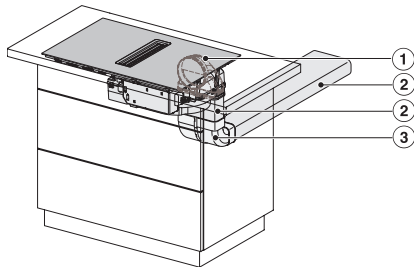

KMDA 7272 FR-A Silence
Induktionskochfeld mit integriertem Dunstabzug
mit Silence Motor und 4 einzelnen Kochzonen für Abluftbetrieb

KMDA7272FL/FR, KMDA7473FL/FR – Einbauvariante
2 Basis – Skizze

1) DFK-AK 90, 2) DFK-R 1000, 3) DFK-BV 90

KMDA7272FL/FR, KMDA7473FL/FR – Einbauvariante
3 Basis – Skizze

1) DFK-AK 90, 2) DFK-R 1000, 3) DFK-BV 90, 4) DFK-
BH 90

KMDA7272FL/FR, KMDA7473FL/FR – Einbauvariante
9 Abluft – Skizze

1) DFK-AK 90, 2) DFK-R 1000, 3) DFK-BH 90, 4) DFK-A,
5) DMK 150-1