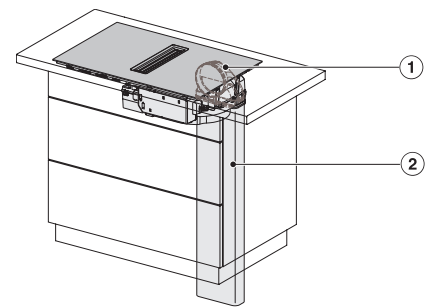

1) vorn, 2) abnehmbare Auffangwanne, 3) Reinigungsklappe, 4) Netzanschlusskasten mit Netzanschlussleitung, L = 1600 mm, 5) Dicke der Arbeitsplatte, Abluft- und geführter Umluftbetrieb: ≥ 10 mm, Plug&Play-Betrieb: ≥ 10 mm – ≤ 40 mm,

KMDA7272FL/FR, KMDA7473FL/FR – Abluft – Skizze

KMDA7272FR, KMDA7473FR – Skizze Seitenansicht aufliegend, Plug&Play

☐☐ Für die Führung der Abluft zwischen Korpuswand und einer angrenzenden Raumwand oder einem angrenzendem Möbel muss ein Mindestabstand von 25 mm eingehalten werden., ☐☐ Die abnehmbare Auffangwanne und die Reinigungsklappe müssen nach dem Einbau zugänglich sein., ☐☐ Der Querschnitt der Entlüftungsöffnung muss mindestens 425 cm² betragen., ☐☐ Abstand Unterkasten vorn bis Ende des Plug&Play-Adapters

KMDA7272FR, KMDA7473FR – Skizze Seitenansicht aufliegend+X, Plug&Play

☐☐ Für die Führung der Abluft zwischen Korpuswand und einer angrenzenden Raumwand oder einem angrenzendem Möbel muss ein Mindestabstand von 25 mm eingehalten werden. Wenn die Korpusrückwand > 555 mm von der Arbeitsplattenfront entfernt ist, muss der Plug&Play-Adapter um ein Ergänzungset von Miele erweitert werden., ☐☐ Die abnehmbare Auffangwanne und die Reinigungsklappe müssen nach dem Einbau zugänglich sein., ☐☐ Der Querschnitt der Entlüftungsöffnung muss mindestens 425 cm² betragen., ☐☐ Abstand Unterkasten vorn bis Ende des Plug&Play-Adapters, x Maß, um das die Arbeitsplattentiefe größer ist als 600 mm.