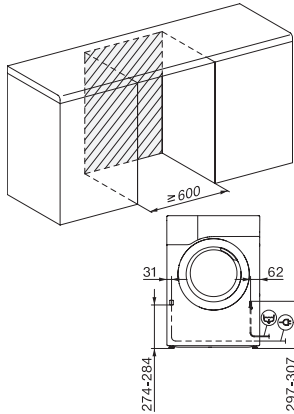

TCA230WP Active
T1 Wärmepumpentrockner:
A++ | 7 kg | EcoDry | FragranceDos | PerfectDry

T1 Skizze, schräge Blende oder gerade Blende, Maße in mm