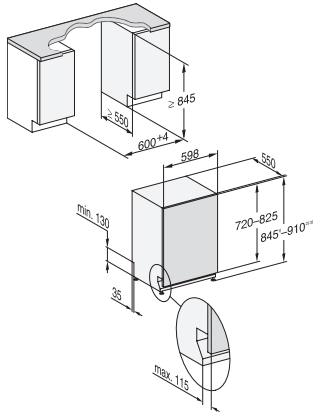

G 7285 SCVi XXL

Vollintegrierter Geschirrspüler XXL

A | 43 dB | Besteckschublade | ComfortPlus Körbe | QuickPowerWash | FrontFit

G7000 XXL, vollintegrierbare G, 60cm (Skizze), FrontFit

1) Sockelhöhe 20-125 mm, , 2) Sockelhöhe 85-190 mm, , 3) Gerätehöhe max. 970 mm mit Umbausatz Sockelhöhe-1 (Mat.-Nr. 6.394.761), ,