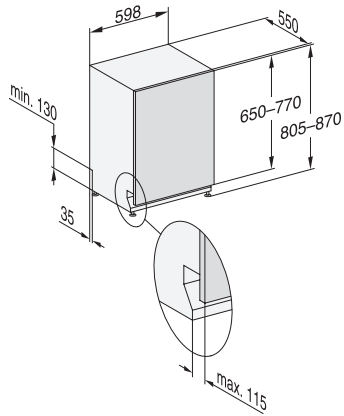

G7000, vollintegrierbare G, 60cm (Skizze)

G7000, vollintegrierbare G, 60cm (Skizze), FrontFit

1) Sockelhöhe 20-125 mm, , 2) Sockelhöhe 85-190 mm, , 3) Gerätehöhe max. 930 mm mit Umbausatz Sockelhöhe-1 (Mat.-Nr. 6.394.761),