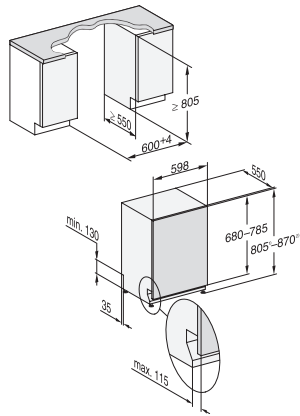

G7000, vollintegrierbare G, 60cm (Skizze)

G7000, vollintegrierbare G, 60cm (Skizze), FrontFit

1) Sockelhöhe 20-125 mm, , 2) Sockelhöhe 85-190 mm, , 3) Gerätehöhe max. 930 mm mit Umbausatz Sockelhöhe-1 (Mat.-Nr. 6.394.761),