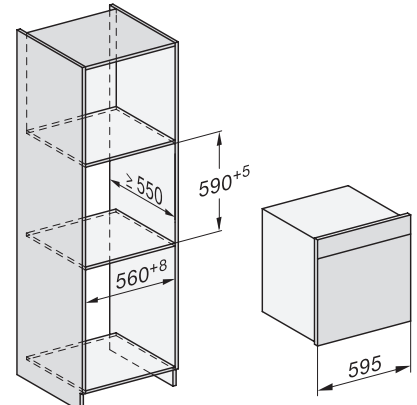

### Griffloser Dampfbackofen

zum Dampfgaren, Backen, Braten mit kabellosem Speisethermometer + HydroClean.

Einbau DGC XXL, ESW7x20 Skizze

Einbau\_DGC\_XXL\_ESW7x10\_EVS7010, Skizze

Einbau DGC XXL, Skizze

DGC7x60 Anschlüsse und Belüftung 60cm, Skizze

1) Ansicht von vorne, 2) Netzanschlussleitung, L=2.000 mm, 3) Lüftungsausschnitt min. 180 cm<sup>2</sup>, 4) Be- und Entlüftung, 5) kein Anschluss in diesem Bereich

Einbau DGC XXL Unterbau, Skizze

Arbeitsplattenüberstand ≤ 29 mm