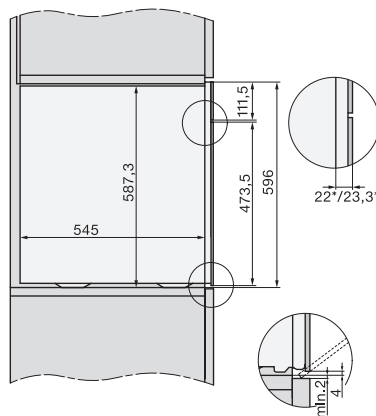

1) Ansicht von vorne, 2) Netzanschlussleitung, L=2.000 mm, 3) Lüftungsausschnitt min. 180 cm<sup>2</sup>, 4) Be- und Entlüftung, 5) kein Anschluss in diesem Bereich

Einbau DGC XXL Unterbau, Skizze

Arbeitsplattenüberstand ≤ 29 mm

Verschraubung DGC XXL, Skizze

DGC7x4x Schwenkbereich der Blende, Skizze

Seitenansicht DGC XXL, Skizze

\*22 mm – Glas, \*23,3 mm – Edelstahl