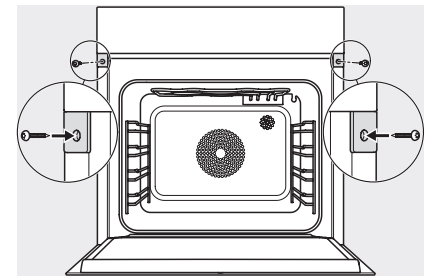

### Griffloser Dampfbackofen

zum Dampfgaren, Backen, Braten mit kabellosem Speisethermometer + HydroClean.

Einbau DGC XXL, ESW7x20 Skizze

Einbau\_DGC\_XXL\_ESW7x10\_EVS7010, Skizze

Einbau DGC XXL, Skizze

DGC7x60 Anschlüsse und Belüftung 60cm, Skizze

1) Ansicht von vorne, 2) Netzanschlussleitung, L=2.000 mm, 3) Lüftungsausschnitt min. 180 cm<sup>2</sup>, 4) Be- und Entlüftung, 5) kein Anschluss in diesem Bereich

Einbau DGC XXL Unterbau, Skizze

Arbeitsplattenüberstand ≤ 29 mm