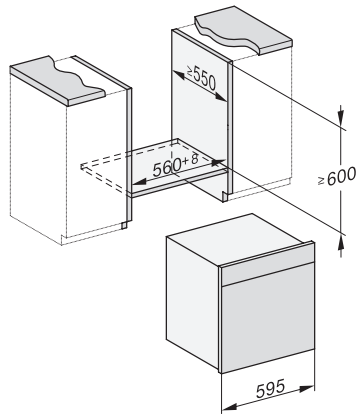

### Griffloser Dampfbackofen

zum Dampfgaren, Backen, Braten mit kabellosem Speisethermometer + HydroClean.

Einbau DGC XXL, ESW7x20 Skizze

Einbau\_DGC\_XXL\_ESW7x10\_EVS7010, Skizze

Einbau DGC XXL, Skizze

DGC7x60 Anschlüsse und Belüftung 60cm, Skizze

1) Ansicht von vorne, 2) Netzanschlussleitung, L=2.000 mm, 3) Lüftungsausschnitt min. 180 cm<sup>2</sup>, 4) Be- und Entlüftung, 5) kein Anschluss in diesem Bereich

Einbau DGC XXL Unterbau, Skizze

Arbeitsplattenüberstand ≤ 29 mm

Verschraubung DGC XXL, Skizze

DGC7x4x Schwenkbereich der Blende, Skizze

Seitenansicht DGC XXL, Skizze

\*22 mm – Glas, \*23,3 mm – Edelstahl