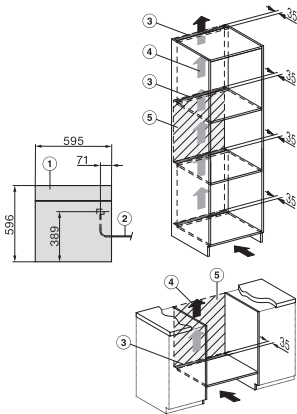

### Griffloser Dampfbackofen

zum Dampfgaren, Backen, Braten mit kabellosem Speisethermometer + HydroClean.

Einbau DGC XXL, ESW7x20 Skizze

Einbau\_DGC\_XXL\_ESW7x10\_EVS7010, Skizze

Einbau DGC XXL, Skizze

DGC7x60 Anschlüsse und Belüftung 60cm, Skizze

1) Ansicht von vorne, 2) Netzanschlussleitung, L=2.000 mm, 3) Lüftungsausschnitt min. 180 cm<sup>2</sup>, 4) Be- und Entlüftung, 5) kein Anschluss in diesem Bereich

Einbau DGC XXL Unterbau, Skizze

Arbeitsplattenüberstand ≤ 29 mm

Verschraubung DGC XXL, Skizze

DGC7x4x Schwenkbereich der Blende, Skizze

Seitenansicht DGC XXL, Skizze

\*22 mm – Glas, \*23,3 mm – Edelstahl