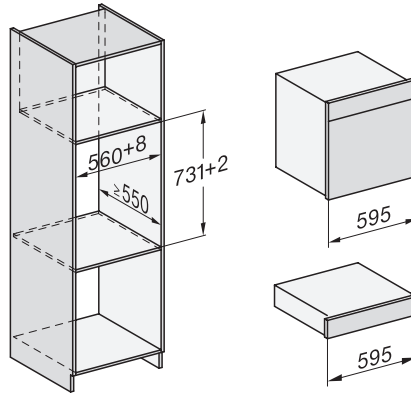

Einbau_DGC_XXL_ESW7x10_EVS7010, Skizze