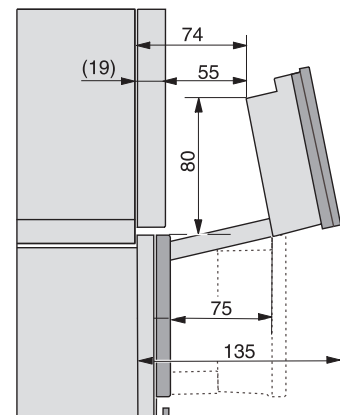

Einbau\_DG\_DGM\_DGC\_XL\_ESW7x10\_EV57010 Skizze

Einbau DG DGM DGC XL Unterbau, Skizze

DGC7x4x Einbau Hochschrank, Skizze

DGC7x45 Anschlüsse und Belüftung 45cm, Skizze

- 1) Ansicht von vorne, 2) Netzanschlussleitung, L=2.000 mm, 3) Wasserzulaufschlauch (Edelstahl), L=2.000 mm, 4) Wasserablaufschlauch (Kunststoff), L=3.000 mm, Das aufsteigende Ende des Wasserablaufschlauches bis zum Anschluss an den Siphon darf nicht höher als 500 mm sein., 5) Lüftungsauschnitt min. 180 cm<sup>2</sup>, 6) kein Anschluss in diesem Bereich

DGC7x4x Schwenkbereich der Blende, Skizze

Verschraubung DGC XL, Skizze

DGC7x6x X mit und ohne Griff Seitenansicht, Skizze

A) 22 mm Glas, 23,3 mm Edelstahl