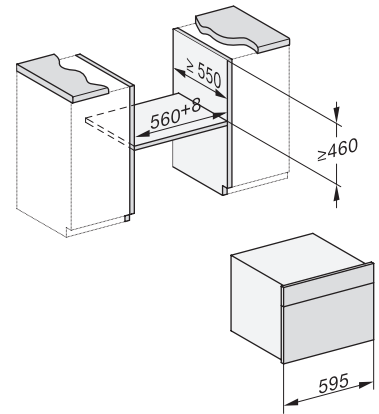

## DGC 7845 HCX Pro

Griffloser Kompakt-Dampfbackofen mit Frisch- und Abwasseranschluss zum Dampfgaren, Backen, Braten mit kabellosem Speisethermometer + HydroClean.

Einbau DG, DGM, DGC XL, ESW7x20, Skizze,

Einbau\_DG\_DGM\_DGC\_XL\_ESW7x10\_EV57010 Skizze

Einbau DG DGM DGC XL Unterbau, Skizze

DGC7x4x Einbau Hochschrank, Skizze

DGC7x45 Anschlüsse und Belüftung 45cm, Skizze

- 1) Ansicht von vorne, 2) Netzanschlussleitung, L=2.000 mm, 3) Wasserzulaufschlauch (Edelstahl), L=2.000 mm, 4) Wasserablaufschlauch (Kunststoff), L=3.000 mm, Das aufsteigende Ende des Wasserablaufschlauches bis zum Anschluss an den Siphon darf nicht höher als 500 mm sein., 5) Lüftungsauschnitt min. 180 cm<sup>2</sup>, 6) kein Anschluss in diesem Bereich

DGC7x4x Schwenkbereich der Blende, Skizze

Verschraubung DGC XL, Skizze

DGC7x6x X mit und ohne Griff Seitenansicht, Skizze

A) 22 mm Glas, 23,3 mm Edelstahl