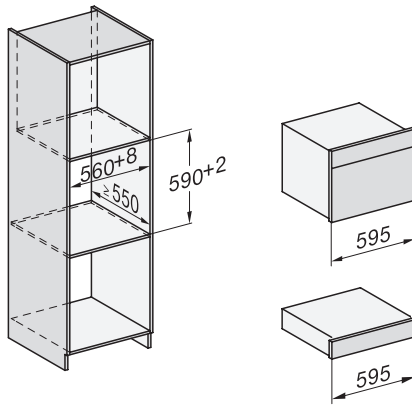

Einbau\_DG\_DGM\_DGC\_XL\_ESW7x10\_EV57010 Skizze

Einbau DG DGM DGC XL Unterbau, Skizze

DGC7x4x Einbau Hochschrank, Skizze

DGC7x45 Anschlüsse und Belüftung 45cm, Skizze

- 1) Ansicht von vorne, 2) Netzanschlussleitung, L=2.000 mm, 3) Wasserzulaufschlauch (Edelstahl), L=2.000 mm, 4) Wasserablaufschlauch (Kunststoff), L=3.000 mm, Das aufsteigende Ende des Wasserablaufschlauches bis zum Anschluss an den Siphon darf nicht höher als 500 mm sein., 5) Lüftungsauschnitt min. 180 cm<sup>2</sup>, 6) kein Anschluss in diesem Bereich