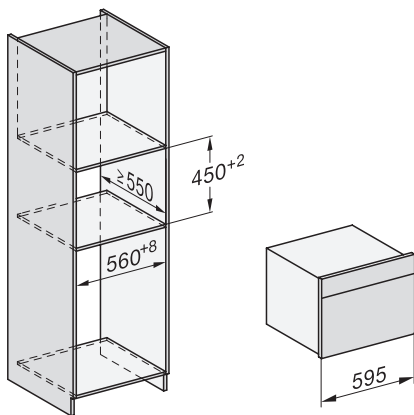

Einbau\_DG\_DGM\_DGC\_XL\_ESW7x10\_EV57010 Skizze

Einbau DG DGM DGC XL Unterbau, Skizze

DGC7x4x Einbau Hochschrank, Skizze

DGC7x45 Anschlüsse und Belüftung 45cm, Skizze

- 1) Ansicht von vorne, 2) Netzanschlussleitung, L=2.000 mm, 3) Wasserzulaufschlauch (Edelstahl), L=2.000 mm, 4) Wasserablaufschlauch (Kunststoff), L=3.000 mm, Das aufsteigende Ende des Wasserablaufschlauches bis zum Anschluss an den Siphon darf nicht höher als 500 mm sein., 5) Lüftungsauschnitt min. 180 cm<sup>2</sup>, 6) kein Anschluss in diesem Bereich