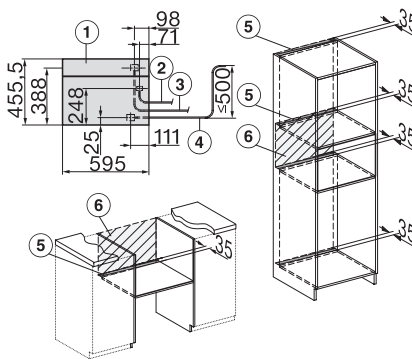

## DGC 7845 HCX Pro

Griffloser Kompakt-Dampfbackofen mit Frisch- und Abwasseranschluss zum Dampfgaren, Backen, Braten mit kabellosem Speisethermometer + HydroClean.

Einbau DG, DGM, DGC XL, ESW7x20, Skizze,

Einbau\_DG\_DGM\_DGC\_XL\_ESW7x10\_EV57010 Skizze

Einbau DG DGM DGC XL Unterbau, Skizze

DGC7x4x Einbau Hochschrank, Skizze

DGC7x45 Anschlüsse und Belüftung 45cm, Skizze

- 1) Ansicht von vorne, 2) Netzanschlussleitung, L=2.000 mm, 3) Wasserzulaufschlauch (Edelstahl), L=2.000 mm, 4) Wasserablaufschlauch (Kunststoff), L=3.000 mm, Das aufsteigende Ende des Wasserablaufschlauches bis zum Anschluss an den Siphon darf nicht höher als 500 mm sein., 5) Lüftungsauschnitt min. 180 cm<sup>2</sup>, 6) kein Anschluss in diesem Bereich