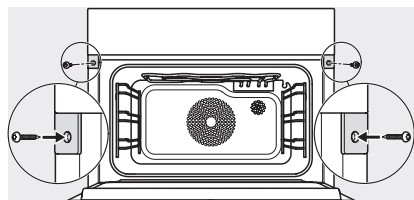

## DGC 7845 HCX Pro

Griffloser Kompakt-Dampfbackofen mit Frisch- und Abwasseranschluss zum Dampfgaren, Backen, Braten mit kabellosem Speisethermometer + HydroClean.

Einbau DG, DGM, DGC XL, ESW7x20, Skizze,

Einbau\_DG\_DGM\_DGC\_XL\_ESW7x10\_EV57010 Skizze

Einbau DG DGM DGC XL Unterbau, Skizze

DGC7x4x Einbau Hochschrank, Skizze

DGC7x45 Anschlüsse und Belüftung 45cm, Skizze

- 1) Ansicht von vorne, 2) Netzanschlussleitung, L=2.000 mm, 3) Wasserzulaufschlauch (Edelstahl), L=2.000 mm, 4) Wasserablaufschlauch (Kunststoff), L=3.000 mm, Das aufsteigende Ende des Wasserablaufschlauches bis zum Anschluss an den Siphon darf nicht höher als 500 mm sein., 5) Lüftungsauschnitt min. 180 cm<sup>2</sup>, 6) kein Anschluss in diesem Bereich

DGC7x4x Schwenkbereich der Blende, Skizze

Verschraubung DGC XL, Skizze

DGC7x6x X mit und ohne Griff Seitenansicht, Skizze

A) 22 mm Glas, 23,3 mm Edelstahl