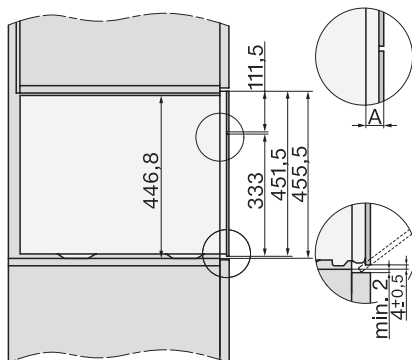

Einbau\_DG\_DGM\_DGC\_XL\_ESW7x10\_EV57010 Skizze

Einbau DG DGM DGC XL Unterbau, Skizze

DGC7x4x Einbau Hochschrank, Skizze

DGC7x45 Anschlüsse und Belüftung 45cm, Skizze

- 1) Ansicht von vorne, 2) Netzanschlussleitung, L=2.000 mm, 3) Wasserzulaufschlauch (Edelstahl), L=2.000 mm, 4) Wasserablaufschlauch (Kunststoff), L=3.000 mm, Das aufsteigende Ende des Wasserablaufschlauches bis zum Anschluss an den Siphon darf nicht höher als 500 mm sein., 5) Lüftungsauschnitt min. 180 cm<sup>2</sup>, 6) kein Anschluss in diesem Bereich

DGC7x4x Schwenkbereich der Blende, Skizze

Verschraubung DGC XL, Skizze

DGC7x6x X mit und ohne Griff Seitenansicht, Skizze

A) 22 mm Glas, 23,3 mm Edelstahl