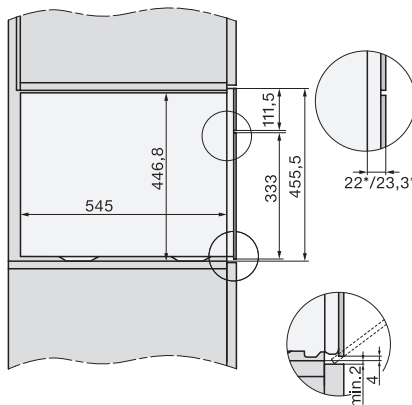

Einbau DG, DGM, DGC XL, ESW7x20, Skizze,

Einbau_DG_DGM_DGC_XL_ESW7x10_EV57010 Skizze

Einbau DG DGM DGC XL Unterbau, Skizze

DGC7x4x Einbau Hochschrank, Skizze

DGC7x45 Anschlüsse und Belüftung 45cm, Skizze

- 1) Ansicht von vorne, 2) Netzanschlussleitung, L=2.000 mm, 3) Wasserzulaufschlauch (Edelstahl), L=2.000 mm, 4) Wasserablaufschlauch (Kunststoff), L=3.000 mm, Das aufsteigende Ende des Wasserablaufschlauches bis zum Anschluss an den Siphon darf nicht höher als 500 mm sein., 5) Lüftungsauschnitt min. 180 cm², 6) kein Anschluss in diesem Bereich

DGC7x4x Schwenkbereich der Blende, Skizze

Verschraubung DGC XL, Skizze

Seitenansicht DGC XL, Skizze

A) 22 mm Glas, 23,3 mm Edelstahl