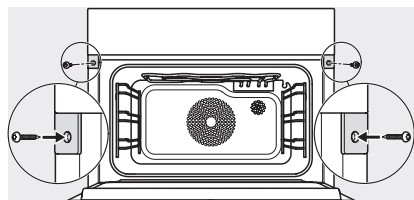

DGC 7845 HCX Pro

Griffloser Kompakt-Dampfbackofen mit Frisch- und Abwasseranschluss
zum Dampfgaren, Backen, Braten mit kabellosem Speisethermometer + HydroClean.

DGC 7845 HCX Pro

Griffloser Kompakt-Dampfbackofen mit Frisch- und Abwasseranschluss zum Dampfgaren, Backen, Braten mit kabellosem Speisethermometer + HydroClean.

Einbau DG, DGM, DGC XL, ESW7x20, Skizze,

Einbau_DG_DGM_DGC_XL_ESW7x10_EV57010 Skizze

Einbau DG DGM DGC XL Unterbau, Skizze

DGC7x4x Einbau Hochschrank, Skizze

DGC7x45 Anschlüsse und Belüftung 45cm, Skizze

- 1) Ansicht von vorne, 2) Netzanschlussleitung, L=2.000 mm, 3) Wasserzulaufschlauch (Edelstahl), L=2.000 mm, 4) Wasserablaufschlauch (Kunststoff), L=3.000 mm, Das aufsteigende Ende des Wasserablaufschlauches bis zum Anschluss an den Siphon darf nicht höher als 500 mm sein., 5) Lüftungsauschnitt min. 180 cm², 6) kein Anschluss in diesem Bereich

DGC7x4x Schwenkbereich der Blende, Skizze

Verschraubung DGC XL, Skizze

Seitenansicht DGC XL, Skizze

A) 22 mm Glas, 23,3 mm Edelstahl