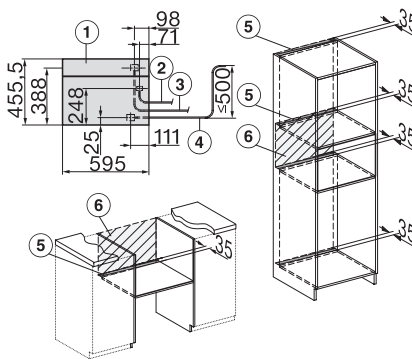

Einbau DG, DGM, DGC XL, ESW7x20, Skizze,

Einbau_DG_DGM_DGC_XL_ESW7x10_EV57010 Skizze

Einbau DG DGM DGC XL Unterbau, Skizze

DGC7x4x Einbau Hochschrank, Skizze

DGC7x45 Anschlüsse und Belüftung 45cm, Skizze

- 1) Ansicht von vorne, 2) Netzanschlussleitung, L=2.000 mm, 3) Wasserzulaufschlauch (Edelstahl), L=2.000 mm, 4) Wasserablaufschlauch (Kunststoff), L=3.000 mm, Das aufsteigende Ende des Wasserablaufschlauches bis zum Anschluss an den Siphon darf nicht höher als 500 mm sein., 5) Lüftungsauschnitt min. 180 cm², 6) kein Anschluss in diesem Bereich

DGC7x4x Schwenkbereich der Blende, Skizze

Verschraubung DGC XL, Skizze

Seitenansicht DGC XL, Skizze

A) 22 mm Glas, 23,3 mm Edelstahl