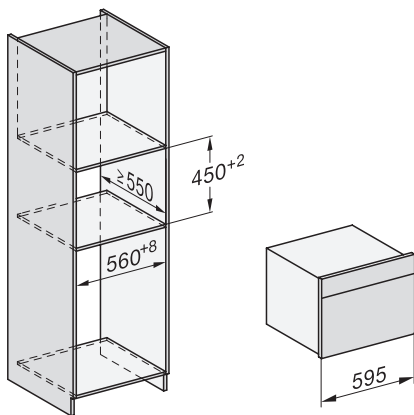

Einbau DG, DGM, DGC XL, ESW7x20, Skizze,

Einbau_DG_DGM_DGC_XL_ESW7x10_EV57010 Skizze

Einbau DG DGM DGC XL Unterbau, Skizze

DGC7x4x Einbau Hochschrank, Skizze

DGC7x45 Anschlüsse und Belüftung 45cm, Skizze

- 1) Ansicht von vorne, 2) Netzanschlussleitung, L=2.000 mm, 3) Wasserzulaufschlauch (Edelstahl), L=2.000 mm, 4) Wasserablaufschlauch (Kunststoff), L=3.000 mm, Das aufsteigende Ende des Wasserablaufschlauches bis zum Anschluss an den Siphon darf nicht höher als 500 mm sein., 5) Lüftungsauschnitt min. 180 cm², 6) kein Anschluss in diesem Bereich