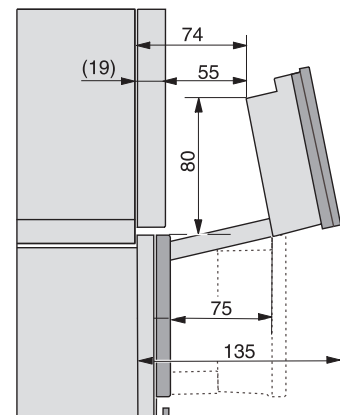

Einbau DG, DGM, DGC XL, ESW7x20, Skizze,

Einbau_DG_DGM_DGC_XL_ESW7x10_EV57010 Skizze

Einbau DG DGM DGC XL Unterbau, Skizze

DGC7x4x Einbau Hochschrank, Skizze

DGC7x45 Anschlüsse und Belüftung 45cm, Skizze

- 1) Ansicht von vorne, 2) Netzanschlussleitung, L=2.000 mm, 3) Wasserzulaufschlauch (Edelstahl), L=2.000 mm, 4) Wasserablaufschlauch (Kunststoff), L=3.000 mm, Das aufsteigende Ende des Wasserablaufschlauches bis zum Anschluss an den Siphon darf nicht höher als 500 mm sein., 5) Lüftungsauschnitt min. 180 cm², 6) kein Anschluss in diesem Bereich

DGC7x4x Schwenkbereich der Blende, Skizze

Verschraubung DGC XL, Skizze

Seitenansicht DGC XL, Skizze

A) 22 mm Glas, 23,3 mm Edelstahl