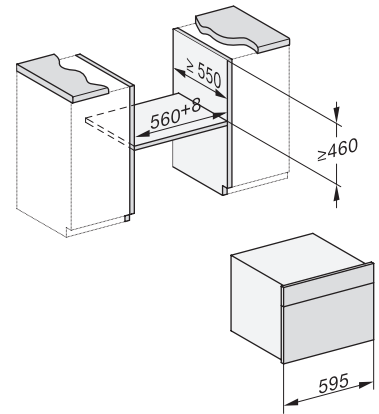

Einbau DG, DGM, DGC XL, ESW7x20, Skizze,

Einbau_DG_DGM_DGC_XL_ESW7x10_EV57010 Skizze

Einbau DG DGM DGC XL Unterbau, Skizze

DGC7x4x Einbau Hochschrank, Skizze

DGC7x45 Anschlüsse und Belüftung 45cm, Skizze

- 1) Ansicht von vorne, 2) Netzanschlussleitung, L=2.000 mm, 3) Wasserzulaufschlauch (Edelstahl), L=2.000 mm, 4) Wasserablaufschlauch (Kunststoff), L=3.000 mm, Das aufsteigende Ende des Wasserablaufschlauches bis zum Anschluss an den Siphon darf nicht höher als 500 mm sein., 5) Lüftungsauschnitt min. 180 cm², 6) kein Anschluss in diesem Bereich

DGC7x4x Schwenkbereich der Blende, Skizze

Verschraubung DGC XL, Skizze

Seitenansicht DGC XL, Skizze

A) 22 mm Glas, 23,3 mm Edelstahl