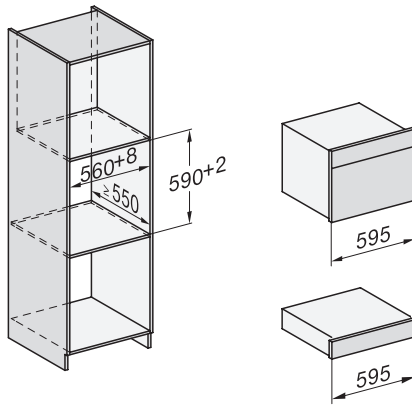

Einbau DG, DGM, DGC XL, ESW7x20, Skizze,

Einbau_DG_DGM_DGC_XL_ESW7x10_EV57010 Skizze

Einbau DG DGM DGC XL Unterbau, Skizze

DGC7x4x Einbau Hochschrank, Skizze

DGC7x45 Anschlüsse und Belüftung 45cm, Skizze

- 1) Ansicht von vorne, 2) Netzanschlussleitung, L=2.000 mm, 3) Wasserzulaufschlauch (Edelstahl), L=2.000 mm, 4) Wasserablaufschlauch (Kunststoff), L=3.000 mm, Das aufsteigende Ende des Wasserablaufschlauches bis zum Anschluss an den Siphon darf nicht höher als 500 mm sein., 5) Lüftungsauschnitt min. 180 cm², 6) kein Anschluss in diesem Bereich