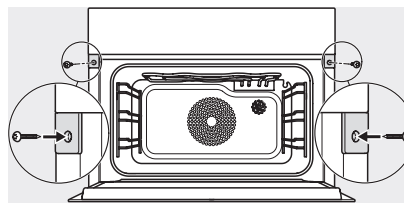

DGC 7845 HC Pro

Kompakt-Dampfbackofen mit Frisch- und Abwasseranschluss

zum Dampfgaren, Backen, Braten mit kabellosem Speisethermometer + HydroClean.

H7000 Griff, Skizze

1) 400 mm, 2) 360 mm, 3) 47 mm, 4) 24 mm, 5) 32.5 mm

Einbau DG, DGM, DGC XL, ESW7x20, Skizze,

Einbau_DG_DGM_DGC_XL_ESW7x10_EVS7010 Skizze

Einbau DG DGM DGC XL Unterbau, Skizze

DGC7x4x Einbau Hochschrank, Skizze

DGC7x45 Anschlüsse und Belüftung 45cm, Skizze

1) Ansicht von vorne, 2) Netzanschlussleitung, L=2.000 mm, 3) Wasserzulaufschlauch (Edelstahl), L=2.000 mm, 4) Wasserablaufschlauch (Kunststoff), L=3.000 mm, Das aufsteigende Ende des Wasserablaufschlauches bis zum Anschluss an den Siphon darf nicht höher als 500 mm sein., 5) Lüftungsauschnitt min. 180 cm², 6) kein Anschluss in diesem Bereich

DGC7x4x Schwenkbereich der Blende, Skizze

Verschraubung DGC XL, Skizze

DGC7x6x X mit und ohne Griff Seitenansicht, Skizze

A) 22 mm Glas, 23,3 mm Edelstahl