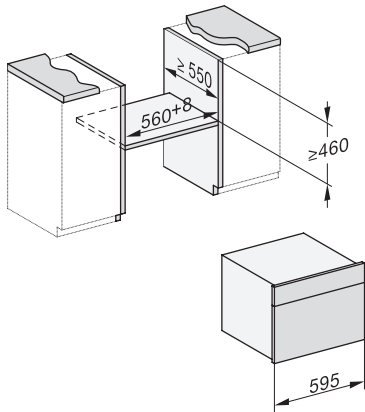

DGC 7845 HC Pro

Kompakt-Dampfbackofen mit Frisch- und Abwasseranschluss

zum Dampfgaren, Backen, Braten mit kabellosem Speisethermometer + HydroClean.

H7000 Griff, Skizze

1) 400 mm, 2) 360 mm, 3) 47 mm, 4) 24 mm, 5) 32.5 mm

Einbau DG, DGM, DGC XL, ESW7x20, Skizze,

Einbau_DG_DGM_DGC_XL_ESW7x10_EVS7010 Skizze

Einbau DG DGM DGC XL Unterbau, Skizze

DGC7x4x Einbau Hochschrank, Skizze

DGC7x45 Anschlüsse und Belüftung 45cm, Skizze

1) Ansicht von vorne, 2) Netzanschlussleitung, L=2.000 mm, 3) Wasserzulaufschlauch (Edelstahl), L=2.000 mm, 4) Wasserablaufschlauch (Kunststoff), L=3.000 mm, Das aufsteigende Ende des Wasserablaufschlauches bis zum Anschluss an den Siphon darf nicht höher als 500 mm sein., 5) Lüftungsauschnitt min. 180 cm², 6) kein Anschluss in diesem Bereich

DGC7x4x Schwenkbereich der Blende, Skizze

Verschraubung DGC XL, Skizze

DGC7x6x X mit und ohne Griff Seitenansicht, Skizze

A) 22 mm Glas, 23,3 mm Edelstahl