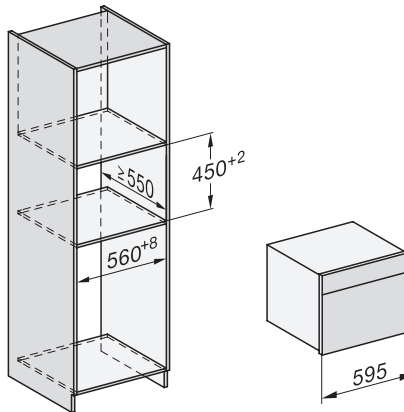

DGC 7845 HC Pro

Kompakt-Dampfbackofen mit Frisch- und Abwasseranschluss

zum Dampfgaren, Backen, Braten mit kabellosem Speisethermometer + HydroClean.

H7000 Griff, Skizze

1) 400 mm, 2) 360 mm, 3) 47 mm, 4) 24 mm, 5) 32.5 mm

Einbau DG, DGM, DGC XL, ESW7x20, Skizze,

Einbau_DG_DGM_DGC_XL_ESW7x10_EVS7010 Skizze

Einbau DG DGM DGC XL Unterbau, Skizze

DGC7x4x Einbau Hochschrank, Skizze

DGC7x45 Anschlüsse und Belüftung 45cm, Skizze

1) Ansicht von vorne, 2) Netzanschlussleitung, L=2.000 mm, 3) Wasserzulaufschlauch (Edelstahl), L=2.000 mm, 4) Wasserablaufschlauch (Kunststoff), L=3.000 mm, Das aufsteigende Ende des Wasserablaufschlauches bis zum Anschluss an den Siphon darf nicht höher als 500 mm sein., 5) Lüftungsauschnitt min. 180 cm², 6) kein Anschluss in diesem Bereich