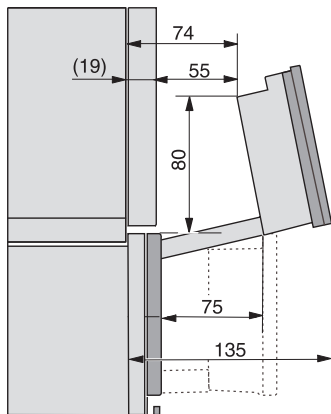

Einbau DG, DGM, DGC XL, ESW7x20, Skizze,

Einbau_DG_DGM_DGC_XL_ESW7x10_EVS7010 Skizze

Einbau DG DGM DGC XL Unterbau, Skizze

DGC7x4x Einbau Hochschrank, Skizze

DGC7x45 Anschlüsse und Belüftung 45cm, Skizze

1) Ansicht von vorne, 2) Netzanschlussleitung, L=2.000 mm, 3) Wasserzulaufschlauch (Edelstahl), L=2.000 mm, 4) Wasserablaufschlauch (Kunststoff), L=3.000 mm, Das aufsteigende Ende des Wasserablaufschlauches bis zum Anschluss an den Siphon darf nicht höher als 500 mm sein., 5) Lüftungsauschnitt min. 180 cm², 6) kein Anschluss in diesem Bereich

DGC7x4x Schwenkbereich der Blende, Skizze

Verschraubung DGC XL, Skizze

DGC7x6x X mit und ohne Griff Seitenansicht, Skizze

A) 22 mm Glas, 23,3 mm Edelstahl