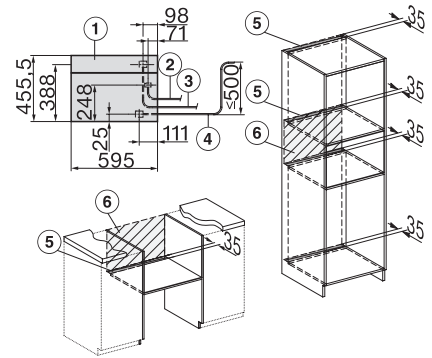

Einbau DG, DGM, DGC XL, ESW7x20, Skizze,

Einbau_DG_DGM_DGC_XL_ESW7x10_EVS7010 Skizze

Einbau DG DGM DGC XL Unterbau, Skizze

DGC7x4x Einbau Hochschrank, Skizze

DGC7x45 Anschlüsse und Belüftung 45cm, Skizze

1) Ansicht von vorne, 2) Netzanschlussleitung, L=2.000 mm, 3) Wasserzulaufschlauch (Edelstahl), L=2.000 mm, 4) Wasserablaufschlauch (Kunststoff), L=3.000 mm, Das aufsteigende Ende des Wasserablaufschlauches bis zum Anschluss an den Siphon darf nicht höher als 500 mm sein., 5) Lüftungsauschnitt min. 180 cm², 6) kein Anschluss in diesem Bereich

DGC7x4x Schwenkbereich der Blende, Skizze

Verschraubung DGC XL, Skizze

DGC7x6x X mit und ohne Griff Seitenansicht, Skizze

A) 22 mm Glas, 23,3 mm Edelstahl