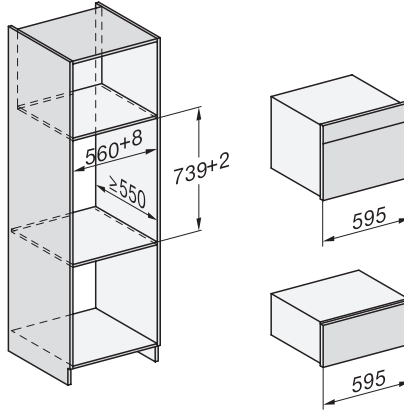

DGC 7845 HC Pro

Kompakt-Dampfbackofen mit Frisch- und Abwasseranschluss

zum Dampfgaren, Backen, Braten mit kabellosem Speisethermometer + HydroClean.

H7000 Griff, Skizze

1) 400 mm, 2) 360 mm, 3) 47 mm, 4) 24 mm, 5) 32.5 mm

Einbau DG, DGM, DGC XL, ESW7x20, Skizze,

Einbau_DG_DGM_DGC_XL_ESW7x10_EVS7010 Skizze

Einbau DG DGM DGC XL Unterbau, Skizze

DGC7x4x Einbau Hochschrank, Skizze

DGC7x45 Anschlüsse und Belüftung 45cm, Skizze

1) Ansicht von vorne, 2) Netzanschlussleitung, L=2.000 mm, 3) Wasserzulaufschlauch (Edelstahl), L=2.000 mm, 4) Wasserablaufschlauch (Kunststoff), L=3.000 mm, Das aufsteigende Ende des Wasserablaufschlauches bis zum Anschluss an den Siphon darf nicht höher als 500 mm sein., 5) Lüftungsauschnitt min. 180 cm², 6) kein Anschluss in diesem Bereich