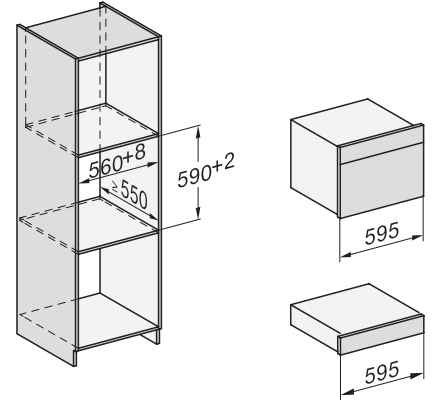

DGC 7845 HC Pro

Kompakt-Dampfbackofen mit Frisch- und Abwasseranschluss

zum Dampfgaren, Backen, Braten mit kabellosem Speisethermometer + HydroClean.

H7000 Griff, Skizze

1) 400 mm, 2) 360 mm, 3) 47 mm, 4) 24 mm, 5) 32.5 mm

Einbau DG, DGM, DGC XL, ESW7x20, Skizze,

Einbau_DG_DGM_DGC_XL_ESW7x10_EVS7010 Skizze

Einbau DG DGM DGC XL Unterbau, Skizze

DGC7x4x Einbau Hochschrank, Skizze

DGC7x45 Anschlüsse und Belüftung 45cm, Skizze

1) Ansicht von vorne, 2) Netzanschlussleitung, L=2.000 mm, 3) Wasserzulaufschlauch (Edelstahl), L=2.000 mm, 4) Wasserablaufschlauch (Kunststoff), L=3.000 mm, Das aufsteigende Ende des Wasserablaufschlauches bis zum Anschluss an den Siphon darf nicht höher als 500 mm sein., 5) Lüftungsauschnitt min. 180 cm², 6) kein Anschluss in diesem Bereich