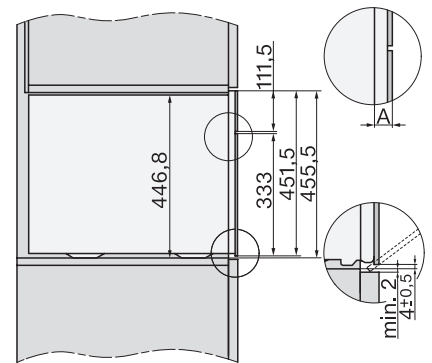

Einbau DG, DGM, DGC XL, ESW7x20, Skizze,

Einbau_DG_DGM_DGC_XL_ESW7x10_EVS7010 Skizze

Einbau DG DGM DGC XL Unterbau, Skizze

DGC7x4x Einbau Hochschrank, Skizze

DGC7x45 Anschlüsse und Belüftung 45cm, Skizze

1) Ansicht von vorne, 2) Netzanschlussleitung, L=2.000 mm, 3) Wasserzulaufschlauch (Edelstahl), L=2.000 mm, 4) Wasserablaufschlauch (Kunststoff), L=3.000 mm, Das aufsteigende Ende des Wasserablaufschlauches bis zum Anschluss an den Siphon darf nicht höher als 500 mm sein., 5) Lüftungsauschnitt min. 180 cm², 6) kein Anschluss in diesem Bereich

DGC7x4x Schwenkbereich der Blende, Skizze

Verschraubung DGC XL, Skizze

DGC7x6x X mit und ohne Griff Seitenansicht, Skizze

A) 22 mm Glas, 23,3 mm Edelstahl