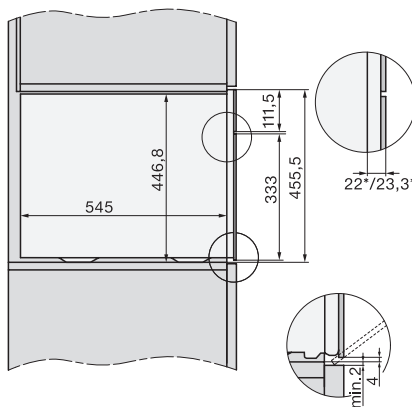

Einbau DG DGM DGC XL Unterbau, Skizze

DGC7x4x Einbau Hochschrank, Skizze

DGC7x40 Anschlüsse und Belüftung 45cm, Skizze

1) Ansicht von vorne, 2) Netzanschlussleitung, L=2.000 mm, 3) Lüftungsausschnitt min. 180 cm², 4) kein Anschluss in diesem Bereich

DGC7x4x Schwenkbereich der Blende, Skizze

Verschraubung DGC XL, Skizze

Seitenansicht DGC XL, Skizze

A) 22 mm Glas, 23,3 mm Edelstahl