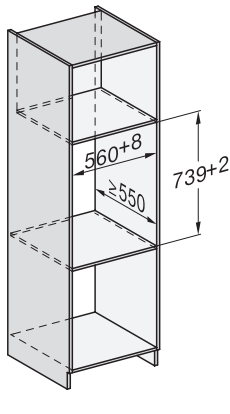

DGC 7840 HCX Pro
Griffloser Kompakt-Dampfbackofen
zum Dampfgaren, Backen, Braten mit kabellosem Speisethermometer + HydroClean.

Einbau DG, DGM, DGC XL, ESW7x20, Skizze,