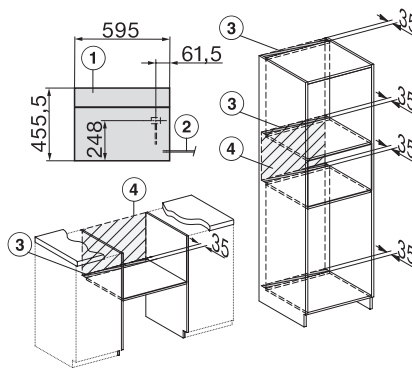

DGC 7840 HCX Pro
 Griffloser Kompakt-Dampfbackofen
 zum Dampfgaren, Backen, Braten mit kabellosem Speisethermometer + HydroClean.

Einbau DG, DGM, DGC XL, ESW7x20, Skizze,

Einbau_DG_DGM_DGC_XL_ESW7x10_EVSV7010 Skizze

Einbau DG DGM DGC XL Unterbau, Skizze

DGC7x4x Einbau Hochschrank, Skizze

DGC7x40 Anschlüsse und Belüftung 45cm, Skizze

1) Ansicht von vorne, 2) Netzanschlussleitung, L=2.000 mm, 3) Lüftungsausschnitt min. 180 cm², 4) kein Anschluss in diesem Bereich