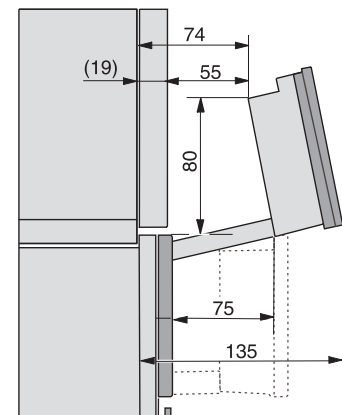

Einbau DG DGM DGC XL Unterbau, Skizze

DGC7x4x Einbau Hochschrank, Skizze

DGC7x40 Anschlüsse und Belüftung 45cm, Skizze

1) Ansicht von vorne, 2) Netzanschlussleitung, L=2.000 mm, 3) Lüftungsausschnitt min. 180 cm², 4) kein Anschluss in diesem Bereich

DGC7x4x Schwenkbereich der Blende, Skizze

Verschraubung DGC XL, Skizze

Seitenansicht DGC XL, Skizze

A) 22 mm Glas, 23,3 mm Edelstahl