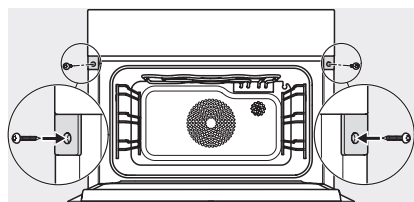

DGC 7840 HCX Pro
 Griffloser Kompakt-Dampfbackofen
 zum Dampfgaren, Backen, Braten mit kabellosem Speisethermometer + HydroClean.

Einbau DG, DGM, DGC XL, ESW7x20, Skizze,

Einbau_DG_DGM_DGC_XL_ESW7x10_EVSV7010 Skizze

Einbau DG DGM DGC XL Unterbau, Skizze

DGC7x4x Einbau Hochschrank, Skizze

DGC7x40 Anschlüsse und Belüftung 45cm, Skizze

1) Ansicht von vorne, 2) Netzanschlussleitung, L=2.000 mm, 3) Lüftungsausschnitt min. 180 cm², 4) kein Anschluss in diesem Bereich

DGC7x4x Schwenkbereich der Blende, Skizze

Verschraubung DGC XL, Skizze

Seitenansicht DGC XL, Skizze

A) 22 mm Glas, 23,3 mm Edelstahl