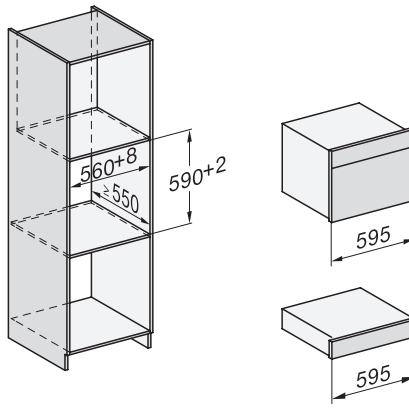

Einbau_DG_DGM_DGC_XL_ESW7x10_EVSV7010 Skizze