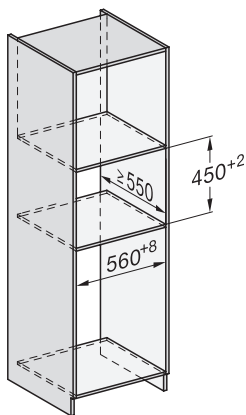

Einbau DG DGM DGC XL Unterbau, Skizze

DGC7x4x Einbau Hochschrank, Skizze

DGC7x40 Anschlüsse und Belüftung 45cm, Skizze

1) Ansicht von vorne, 2) Netzanschlussleitung, L=2.000 mm, 3) Lüftungsausschnitt min. 180 cm², 4) kein Anschluss in diesem Bereich

DGC7x4x Schwenkbereich der Blende, Skizze

Verschraubung DGC XL, Skizze

Seitenansicht DGC XL, Skizze

A) 22 mm Glas, 23,3 mm Edelstahl