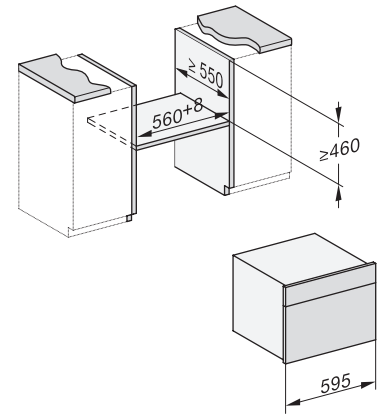

Einbau DG DGM DGC XL Unterbau, Skizze

DGC7x4x Einbau Hochschrank, Skizze

DGC7x40 Anschlüsse und Belüftung 45cm, Skizze

1) Ansicht von vorne, 2) Netzanschlussleitung, L=2.000 mm, 3) Lüftungsausschnitt min. 180 cm², 4) kein Anschluss in diesem Bereich