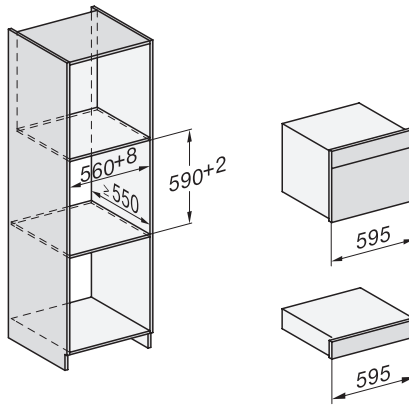

Einbau DG, DGM, DGC XL, ESW7x20, Skizze,

Einbau_DG_DGM_DGC_XL_ESW7x10_EV57010 Skizze

Einbau DG DGM DGC XL Unterbau, Skizze

DGC7x4x Einbau Hochschrank, Skizze

DGC7x40 Anschlüsse und Belüftung 45cm, Skizze

1) Ansicht von vorne, 2) Netzanschlussleitung, L=2.000 mm, 3) Lüftungsausschnitt min. 180 cm², 4) kein Anschluss in diesem Bereich