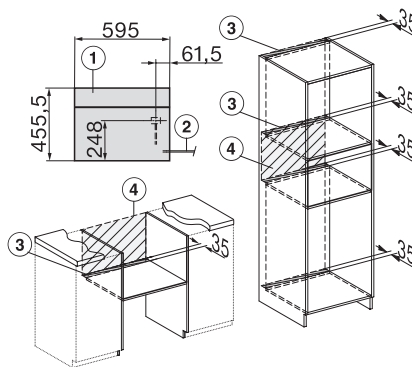

Einbau DG, DGM, DGC XL, ESW7x20, Skizze,

Einbau_DG_DGM_DGC_XL_ESW7x10_EV57010 Skizze

Einbau DG DGM DGC XL Unterbau, Skizze

DGC7x4x Einbau Hochschrank, Skizze

DGC7x40 Anschlüsse und Belüftung 45cm, Skizze

1) Ansicht von vorne, 2) Netzanschlussleitung, L=2.000 mm, 3) Lüftungsausschnitt min. 180 cm², 4) kein Anschluss in diesem Bereich

DGC7x4x Schwenkbereich der Blende, Skizze

Verschraubung DGC XL, Skizze

Seitenansicht DGC XL, Skizze

A) 22 mm Glas, 23,3 mm Edelstahl