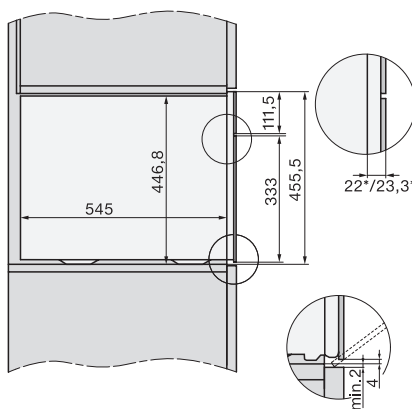

Einbau DG, DGM, DGC XL, ESW7x20, Skizze,

Einbau_DG_DGM_DGC_XL_ESW7x10_EV57010 Skizze

Einbau DG DGM DGC XL Unterbau, Skizze

DGC7x4x Einbau Hochschrank, Skizze

DGC7x40 Anschlüsse und Belüftung 45cm, Skizze

1) Ansicht von vorne, 2) Netzanschlussleitung, L=2.000 mm, 3) Lüftungsausschnitt min. 180 cm², 4) kein Anschluss in diesem Bereich

DGC7x4x Schwenkbereich der Blende, Skizze

Verschraubung DGC XL, Skizze

Seitenansicht DGC XL, Skizze

A) 22 mm Glas, 23,3 mm Edelstahl