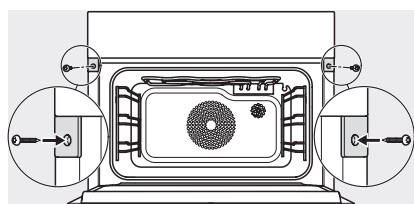

DGC 7840 HCX Pro

Griffloser Kompakt-Dampfbackofen

zum Dampfgaren, Backen, Braten mit kabellosem Speisethermometer + HydroClean.

DGC 7840 HCX Pro
 Griffloser Kompakt-Dampfbackofen
 zum Dampfgaren, Backen, Braten mit kabellosem Speisethermometer + HydroClean.

Einbau DG, DGM, DGC XL, ESW7x20, Skizze,

Einbau_DG_DGM_DGC_XL_ESW7x10_EV57010 Skizze

Einbau DG DGM DGC XL Unterbau, Skizze

DGC7x4x Einbau Hochschrank, Skizze

DGC7x40 Anschlüsse und Belüftung 45cm, Skizze

1) Ansicht von vorne, 2) Netzanschlussleitung, L=2.000 mm, 3) Lüftungsausschnitt min. 180 cm², 4) kein Anschluss in diesem Bereich

DGC7x4x Schwenkbereich der Blende, Skizze

Verschraubung DGC XL, Skizze

Seitenansicht DGC XL, Skizze

A) 22 mm Glas, 23,3 mm Edelstahl