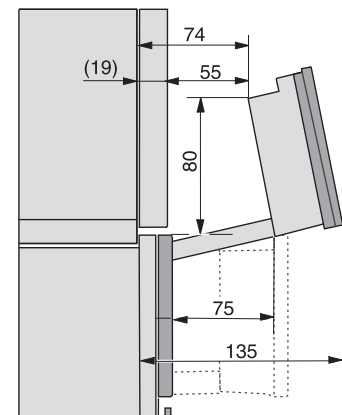

Einbau DG, DGM, DGC XL, ESW7x20, Skizze,

Einbau_DG_DGM_DGC_XL_ESW7x10_EV57010 Skizze

Einbau DG DGM DGC XL Unterbau, Skizze

DGC7x4x Einbau Hochschrank, Skizze

DGC7x40 Anschlüsse und Belüftung 45cm, Skizze

1) Ansicht von vorne, 2) Netzanschlussleitung, L=2.000 mm, 3) Lüftungsausschnitt min. 180 cm², 4) kein Anschluss in diesem Bereich

DGC7x4x Schwenkbereich der Blende, Skizze

Verschraubung DGC XL, Skizze

Seitenansicht DGC XL, Skizze

A) 22 mm Glas, 23,3 mm Edelstahl