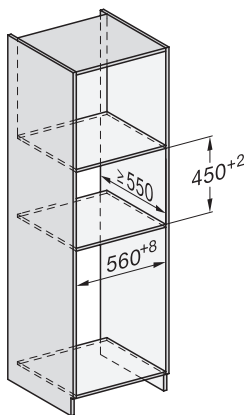

Einbau DG, DGM, DGC XL, ESW7x20, Skizze,

Einbau_DG_DGM_DGC_XL_ESW7x10_EV57010 Skizze

Einbau DG DGM DGC XL Unterbau, Skizze

DGC7x4x Einbau Hochschrank, Skizze

DGC7x40 Anschlüsse und Belüftung 45cm, Skizze

1) Ansicht von vorne, 2) Netzanschlussleitung, L=2.000 mm, 3) Lüftungsausschnitt min. 180 cm², 4) kein Anschluss in diesem Bereich

DGC7x4x Schwenkbereich der Blende, Skizze

Verschraubung DGC XL, Skizze

Seitenansicht DGC XL, Skizze

A) 22 mm Glas, 23,3 mm Edelstahl