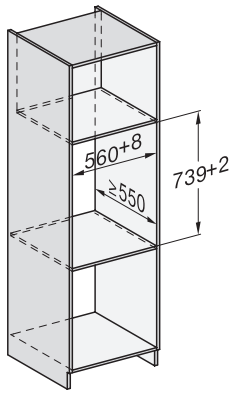

DGC 7840 HCX Pro
Griffloser Kompakt-Dampfbackofen
zum Dampfgaren, Backen, Braten mit kabellosem Speisethermometer + HydroClean.

Einbau DG, DGM, DGC XL, ESW7x20, Skizze,