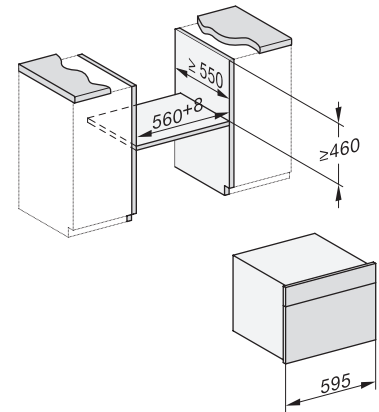

Inbetriebnahmesperre	•
Wrasen-Kühlsystem	•
Tastensperre	•
Technische Daten	
Garraumvolumen in l	47
Anzahl der Einschubebenen	3
Kennzeichnung der Einschubebenen	•
Türanschlag	unten
Garraumbeleuchtung	BrilliantLight
Temperaturen Backofenbetrieb min. in °C	30
Temperaturen Backofenbetrieb max. in °C	230
Temperaturen Dampfgarbetrieb min. in °C	40
Temperaturen Dampfgarbetrieb max. in °C	100
Nischenbreite min. in mm	560
Nischenbreite max. in mm	568
Nischenhöhe min. in mm	450
Nischenhöhe max. in mm	452
Nischtiefe in mm	550
Gerätemaße (B x H x T) in mm	595 x 456 x 569
Gerätebreite in mm	595
Gerätehöhe in mm	455,5
Gerätetiefe in mm	568,5
Gewicht in kg	40,2
Gesamtanschlusswert in kW	3,40
Spannung in V	230
Frequenz in Hz	50
Absicherung in A	16
Phasenanzahl	1
Anschlusskabel mit Netzstecker	•
Länge der elektrischen Zuleitung in m	2
Leuchtmittel tauschen	Kundendienst
Mitgeliefertes Zubehör	
Universalblech mit PerfectClean HUBB 71	1
Back- und Bratrost mit PerfectClean HBBR 71	1
FlexiClip-Vollauszug mit PerfectClean HFC 71 (Paar)	1
Kabelloses Speisethermometer	1
Herausnehmbare Aufnahmegitter (Paar)	1
Gelochte Edelstahl-Garbehälter	2
Ungelochte Edelstahl Garbehälter	1
HydroClean Reiniger	1
Entkalkungstabletten	2
Verfügbare Displaysprachen	
Verfügbare Displaysprachen durch MultiLingua	bahasa malaysia, dansk, deutsch, english, español, français, hrvatski, italiano, magyar, nederlands, norsk, polski, português, русский, română, slovenčina, slovensčina, srpski, suomi, svenska, türkçe, українська, čeština, ελληνικά,

Einbau DG, DGM, DGC XL, ESW7x20, Skizze,

Einbau_DG_DGM_DGC_XL_ESW7x10_EV57010 Skizze

Einbau DG DGM DGC XL Unterbau, Skizze

DGC7x4x Einbau Hochschrank, Skizze

DGC7x40 Anschlüsse und Belüftung 45cm, Skizze

1) Ansicht von vorne, 2) Netzanschlussleitung, L=2.000 mm, 3) Lüftungsausschnitt min. 180 cm², 4) kein Anschluss in diesem Bereich

DGC7x4x Schwenkbereich der Blende, Skizze

Verschraubung DGC XL, Skizze

Seitenansicht DGC XL, Skizze

A) 22 mm Glas, 23,3 mm Edelstahl