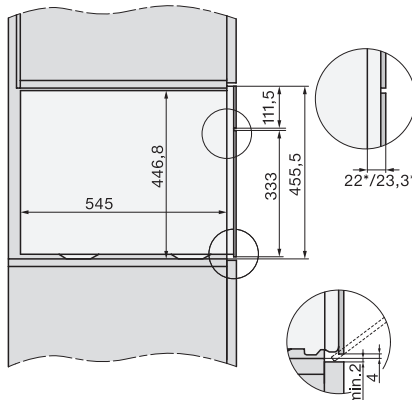

### Kompakt-Dampfbackofen

zum Dampfgaren, Backen, Braten mit kabellosem Speisethermometer + HydroClean.

H7000 Griff, Skizze

1) 400 mm, 2) 360 mm, 3) 47 mm, 4) 24 mm, 5) 32.5 mm

Einbau DG, DGM, DGC XL, ESW7x20, Skizze,

Einbau\_DG\_DGM\_DGC\_XL\_ESW7x10\_EVS7010 Skizze

Einbau DG DGM DGC XL Unterbau, Skizze

DGC7x4x Einbau Hochschrank, Skizze

DGC7x4x Schwenkbereich der Blende, Skizze

Verschraubung DGC XL, Skizze

Seitenansicht DGC XL, Skizze

A) 22 mm Glas, 23,3 mm Edelstahl