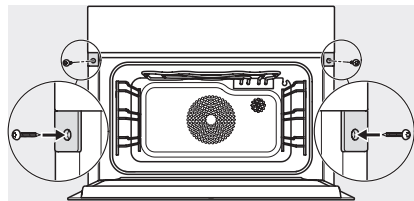

### Kompakt-Dampfbackofen

zum Dampfgaren, Backen, Braten mit kabellosem Speisethermometer + HydroClean.

H7000 Griff, Skizze

1) 400 mm, 2) 360 mm, 3) 47 mm, 4) 24 mm, 5) 32.5 mm

Einbau DG, DGM, DGC XL, ESW7x20, Skizze,

Einbau\_DG\_DGM\_DGC\_XL\_ESW7x10\_EVS7010 Skizze

Einbau DG DGM DGC XL Unterbau, Skizze

DGC7x4x Einbau Hochschrank, Skizze

DGC7x4x Schwenkbereich der Blende, Skizze

Verschraubung DGC XL, Skizze

Seitenansicht DGC XL, Skizze