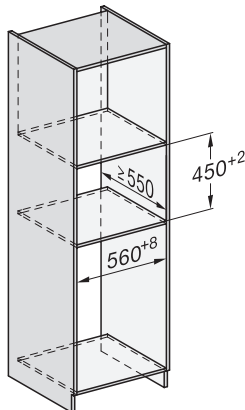

### Kompakt-Dampfbackofen

zum Dampfgaren, Backen, Braten mit kabellosem Speisethermometer + HydroClean.

H7000 Griff, Skizze

1) 400 mm, 2) 360 mm, 3) 47 mm, 4) 24 mm, 5) 32.5 mm

Einbau DG, DGM, DGC XL, ESW7x20, Skizze,

Einbau\_DG\_DGM\_DGC\_XL\_ESW7x10\_EVS7010 Skizze

Einbau DG DGM DGC XL Unterbau, Skizze

DGC7x4x Einbau Hochschrank, Skizze

DGC7x4x Schwenkbereich der Blende, Skizze

Verschraubung DGC XL, Skizze

Seitenansicht DGC XL, Skizze