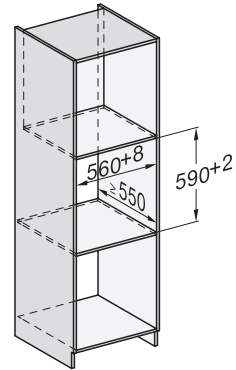

### Kompakt-Dampfbackofen

zum Dampfgaren, Backen, Braten mit kabellosem Speisethermometer + HydroClean.

H7000 Griff, Skizze

1) 400 mm, 2) 360 mm, 3) 47 mm, 4) 24 mm, 5) 32.5 mm

Einbau DG, DGM, DGC XL, ESW7x20, Skizze,

Einbau\_DG\_DGM\_DGC\_XL\_ESW7x10\_EVS7010 Skizze

Einbau DG DGM DGC XL Unterbau, Skizze

DGC7x4x Einbau Hochschrank, Skizze

DGC7x4x Schwenkbereich der Blende, Skizze

Verschraubung DGC XL, Skizze

Seitenansicht DGC XL, Skizze