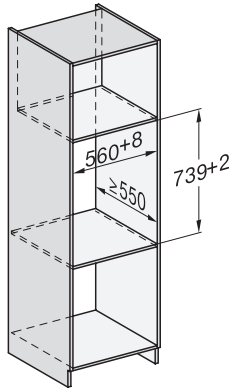

### Kompakt-Dampfbackofen

zum Dampfgaren, Backen, Braten mit kabellosem Speisethermometer + HydroClean.

H7000 Griff, Skizze

1) 400 mm, 2) 360 mm, 3) 47 mm, 4) 24 mm, 5) 32.5 mm

Einbau DG, DGM, DGC XL, ESW7x20, Skizze,