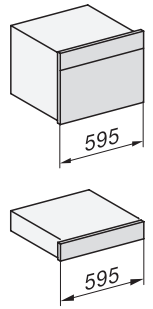

### Kompakt-Dampfbackofen

zum Dampfgaren, Backen, Braten mit kabellosem Speisethermometer + HydroClean.

H7000 Griff, Skizze

1) 400 mm, 2) 360 mm, 3) 47 mm, 4) 24 mm, 5) 32.5 mm

Einbau DG, DGM, DGC XL, ESW7x20, Skizze,

Einbau\_DG\_DGM\_DGC\_XL\_ESW7x10\_EVS7010 Skizze

Einbau DG DGM DGC XL Unterbau, Skizze

DGC7x4x Einbau Hochschrank, Skizze

DGC7x4x Schwenkbereich der Blende, Skizze

Verschraubung DGC XL, Skizze

Seitenansicht DGC XL, Skizze