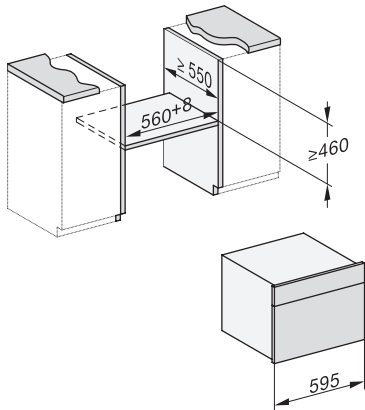

### Kompakt-Dampfbackofen

zum Dampfgaren, Backen, Braten mit kabellosem Speisethermometer + HydroClean.

H7000 Griff, Skizze

1) 400 mm, 2) 360 mm, 3) 47 mm, 4) 24 mm, 5) 32.5 mm

Einbau DG, DGM, DGC XL, ESW7x20, Skizze,

Einbau\_DG\_DGM\_DGC\_XL\_ESW7x10\_EVS7010 Skizze

Einbau DG DGM DGC XL Unterbau, Skizze

DGC7x4x Einbau Hochschrank, Skizze

DGC7x4x Schwenkbereich der Blende, Skizze

Verschraubung DGC XL, Skizze

Seitenansicht DGC XL, Skizze