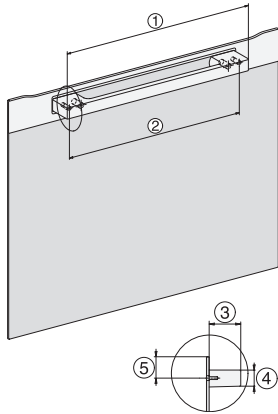

### Kompakt-Dampfbackofen

zum Dampfgaren, Backen, Braten mit kabellosem Speisethermometer + HydroClean.

H7000 Griff, Skizze

1) 400 mm, 2) 360 mm, 3) 47 mm, 4) 24 mm, 5) 32.5 mm

Einbau DG, DGM, DGC XL, ESW7x20, Skizze,