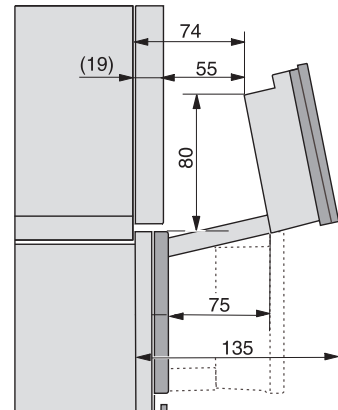

### Kompakt-Dampfbackofen

zum Dampfgaren, Backen, Braten mit kabellosem Speisethermometer + HydroClean.

H7000 Griff, Skizze

1) 400 mm, 2) 360 mm, 3) 47 mm, 4) 24 mm, 5) 32.5 mm

Einbau DG, DGM, DGC XL, ESW7x20, Skizze,

Einbau\_DG\_DGM\_DGC\_XL\_ESW7x10\_EVS7010 Skizze

Einbau DG DGM DGC XL Unterbau, Skizze

DGC7x4x Einbau Hochschrank, Skizze

DGC7x4x Schwenkbereich der Blende, Skizze

Verschraubung DGC XL, Skizze

Seitenansicht DGC XL, Skizze

A) 22 mm Glas, 23,3 mm Edelstahl