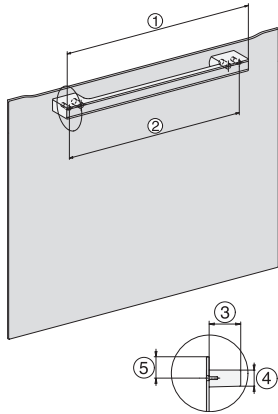

DGC 7645 HC Pro

Kompakt-Dampfbackofen mit Frisch- und Abwasseranschluss zum Dampfgaren, Backen, Braten mit Speisethermometer + HydroClean.

DG7x40, DGC7x4x, DGC7x6x, DG7635, DGM7x4x, DO7860, H2860B/BP, H7240BM, H7x40BM, H7x4xB/BP, H7x6xB/BP, Skizze

1) 400 mm, 2) 360 mm, 3) 47 mm, 4) 27 mm, 5) 32.5 mm