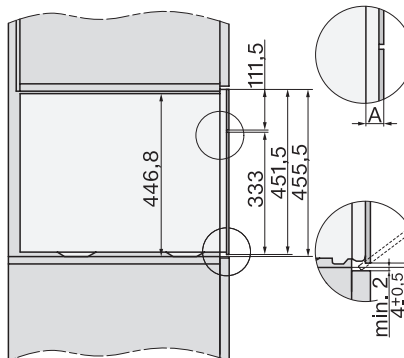

1) 400 mm, 2) 360 mm, 3) 47 mm, 4) 27 mm, 5) 32.5 mm

ESW7x20, DGC7x4xHCPro, DGC7x4xHCXPro, Skizze

ESW7x10, DGC7x4xHCPro, DGC7x4xHCXPro, Skizze

Einbau DG DGM DGC XL Unterbau, Skizze

DGC7x4x Einbau Hochschrank, Skizze

DGC7x4x Schwenkbereich der Blende, Skizze

Verschraubung DGC XL, Skizze

DGC7x6x X mit und ohne Griff Seitenansicht, Skizze

A) 22 mm Glas, 23,3 mm Edelstahl