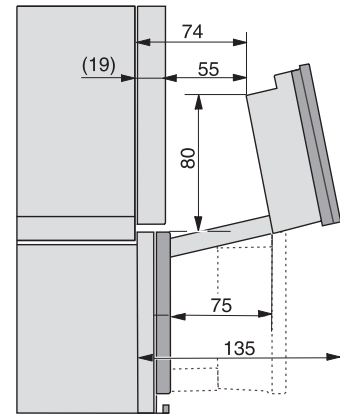

1) 400 mm, 2) 360 mm, 3) 47 mm, 4) 27 mm, 5) 32.5 mm

ESW7x20, DGC7x4xHCPro, DGC7x4xHCXPro, Skizze

ESW7x10, DGC7x4xHCPro, DGC7x4xHCXPro, Skizze

Einbau DG DGM DGC XL Unterbau, Skizze

DGC7x4x Einbau Hochschrank, Skizze

DGC7x4x Schwenkbereich der Blende, Skizze

Verschraubung DGC XL, Skizze

DGC7x6x X mit und ohne Griff Seitenansicht, Skizze

A) 22 mm Glas, 23,3 mm Edelstahl