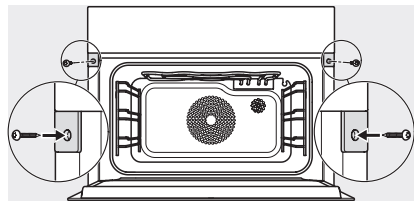

DGC 7645 HC Pro

Kompakt-Dampfbackofen mit Frisch- und Abwasseranschluss zum Dampfgaren, Backen, Braten mit Speisethermometer + HydroClean.

DG7x40, DGC7x4x, DGC7x6x, DG7635, DGM7x4x, DO7860, H2860B/BP, H7240BM, H7x40BM, H7x4xB/BP, H7x6xB/BP, Skizze

1) 400 mm, 2) 360 mm, 3) 47 mm, 4) 27 mm, 5) 32.5 mm

ESW7x20, DGC7x4xHCPro, DGC7x4xHCXPro, Skizze

ESW7x10, DGC7x4xHCPro, DGC7x4xHCXPro, Skizze

Einbau DG DGM DGC XL Unterbau, Skizze

DGC7x4x Einbau Hochschrank, Skizze

DGC7x4x Schwenkbereich der Blende, Skizze

Verschraubung DGC XL, Skizze

DGC7x6x X mit und ohne Griff Seitenansicht, Skizze

A) 22 mm Glas, 23,3 mm Edelstahl