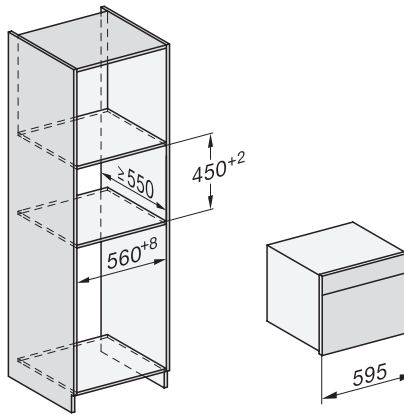

1) 400 mm, 2) 360 mm, 3) 47 mm, 4) 27 mm, 5) 32.5 mm

ESW7x20, DGC7x4xHCPro, DGC7x4xHCXPro, Skizze

ESW7x10, DGC7x4xHCPro, DGC7x4xHCXPro, Skizze

Einbau DG DGM DGC XL Unterbau, Skizze

DGC7x4x Einbau Hochschrank, Skizze

DGC7x4x Schwenkbereich der Blende, Skizze

Verschraubung DGC XL, Skizze

DGC7x6x X mit und ohne Griff Seitenansicht, Skizze

A) 22 mm Glas, 23,3 mm Edelstahl