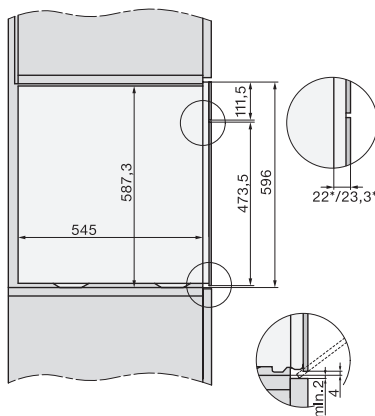

1) Ansicht von vorne, 2) Netzanschlussleitung, L=2.000 mm, 3) Lüftungsausschnitt min. 180 cm<sup>2</sup>, 4) Be- und Entlüftung, 5) kein Anschluss in diesem Bereich

Einbau DGC XXL Unterbau, Skizze

Arbeitsplattenüberstand ≤ 29 mm

Verschraubung DGC XXL, Skizze

DGC7x4x Schwenkbereich der Blende, Skizze

Seitenansicht DGC XXL, Skizze

\*22 mm – Glas, \*23,3 mm – Edelstahl