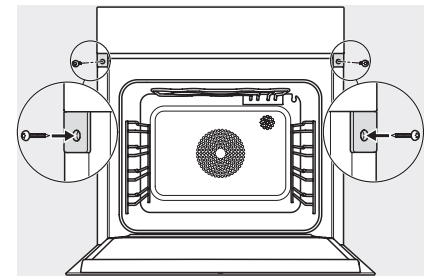

DGC 7460 HCX Pro  
Griffloser Dampfbackofen  
zum Dampfgaren, Backen, Braten mit Vernetzung + HydroClean.

EAN: 4002516631965 / Materialnummer: 12100210 / Alte Materialnummer: 23746079D

Temperaturen Backofenbetrieb min. in °C	30
Temperaturen Backofenbetrieb max. in °C	230
Temperaturen Dampfgarbetrieb min. in °C	40
Temperaturen Dampfgarbetrieb max. in °C	100
Nischenbreite min. in mm	560
Nischenbreite max. in mm	568
Nischenhöhe min. in mm	590
Nischenhöhe max. in mm	595
Nischentiefe in mm	550
Gerätemaße (B x H x T) in mm	595 x 596 x 567
Gerätebreite in mm	595
Gerätehöhe in mm	596
Gerätetiefe in mm	567
Gewicht in kg	46,4
Gesamtanschlusswert in kW	3,45
Spannung in V	230
Frequenz in Hz	50
Absicherung in A	16
Phasenanzahl	1
Anschlusskabel mit Netzstecker	•
Länge der elektrischen Zuleitung in m	2
Leuchtmittel tauschen	Kundendienst
<b>Mitgeliefertes Zubehör</b>	
Universalblech mit PerfectClean HUBB 71	1
Back- und Bratrost mit PerfectClean HBRR 71	1
Herausnehmbare Aufnahmegitter (Paar)	1
Gelochte Edelstahl-Garbehälter	1
Ungelochte Edelstahl Garbehälter	1
HydroClean Reiniger	1
Entkalkungstabletten	2
<b>Verfügbare Displaysprachen</b>	
Verfügbare Displaysprachen durch MultiLingua	bahasa malaysia, dansk, deutsch, english, español, français, hrvatski, italiano, magyar, nederlands, norsk, polski, português, русский, română, slovenčina, slovensčina, srpski, suomi, svenska, türkçe, українська, čeština, ελληνικά,

DGC 7460 HCX Pro  
Griffloser Dampfbackofen  
zum Dampfgaren, Backen, Braten mit Vernetzung + HydroClean.

Einbau DGC XXL, ESW7x20 Skizze

Einbau\_DGC\_XXL\_ESW7x10\_EVS7010, Skizze

Einbau DGC XXL, Skizze

DGC7x60 Anschlüsse und Belüftung 60cm, Skizze

1) Ansicht von vorne, 2) Netzanschlussleitung, L=2.000 mm, 3) Lüftungsausschnitt min. 180 cm<sup>2</sup>, 4) Be- und Entlüftung, 5) kein Anschluss in diesem Bereich

Einbau DGC XXL Unterbau, Skizze

Arbeitsplattenüberstand ≤ 29 mm