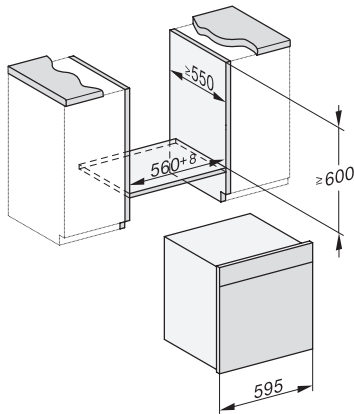

DGC 7460 HCX Pro  
Griffloser Dampfbackofen  
zum Dampfgaren, Backen, Braten mit Vernetzung + HydroClean.

Einbau DGC XXL, ESW7x20 Skizze

Einbau\_DGC\_XXL\_ESW7x10\_EVS7010, Skizze

Einbau DGC XXL, Skizze

DGC7x60 Anschlüsse und Belüftung 60cm, Skizze

1) Ansicht von vorne, 2) Netzanschlussleitung, L=2.000 mm, 3) Lüftungsausschnitt min. 180 cm<sup>2</sup>, 4) Be- und Entlüftung, 5) kein Anschluss in diesem Bereich

Einbau DGC XXL Unterbau, Skizze

Arbeitsplattenüberstand ≤ 29 mm

Verschraubung DGC XXL, Skizze

DGC7x4x Schwenkbereich der Blende, Skizze

Seitenansicht DGC XXL, Skizze

\*22 mm – Glas, \*23,3 mm – Edelstahl