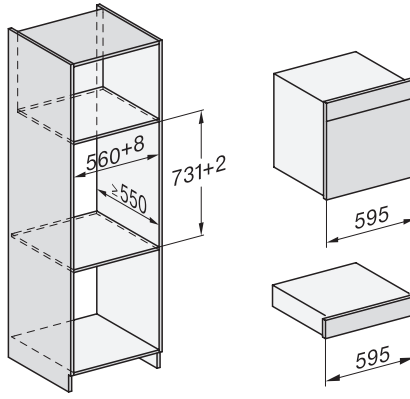

Einbau_DGC_XXL_ESW7x10_EVS7010, Skizze