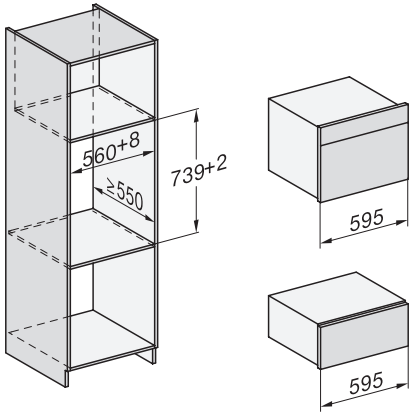

DGC 7445 HCX Pro

Griffloser Kompakt-Dampfbackofen mit Frisch- und Abwasseranschluss zum Dampfgaren, Backen, Braten mit Vernetzung + HydroClean.

Einbau DG, DGM, DGC XL, ESW7x20, Skizze,