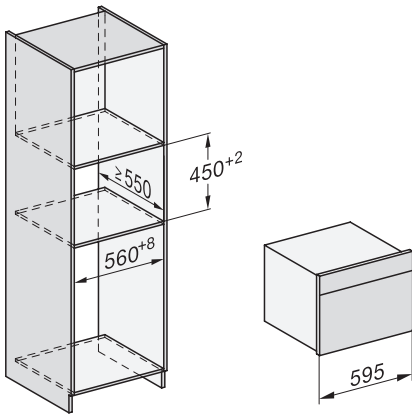

| | |
|--|--|
| Temperaturen Dampfgarbetrieb min. in °C | 40 |
| Temperaturen Dampfgarbetrieb max. in °C | 100 |
| Nischenbreite min. in mm | 560 |
| Nischenbreite max. in mm | 568 |
| Nischenhöhe min. in mm | 450 |
| Nischenhöhe max. in mm | 452 |
| Nischtiefe in mm | 550 |
| Gerätemaße (B x H x T) in mm | 595 x 456 x 569 |
| Gerätebreite in mm | 595 |
| Gerätehöhe in mm | 455,5 |
| Gerätetiefe in mm | 568,5 |
| Gewicht in kg | 40,2 |
| Gesamtanschlusswert in kW | 3,40 |
| Spannung in V | 230 |
| Frequenz in Hz | 50 |
| Absicherung in A | 16 |
| Phasenanzahl | 1 |
| Anschlusskabel mit Netzstecker | • |
| Länge der elektrischen Zuleitung in m | 2 |
| Länge Wasserzulaufschlauch in m | 2,0 |
| Länge Wasserablaufschlauch in m | 3,0 |
| Leuchtmittel tauschen | Kundendienst |
| Mitgeliefertes Zubehör | |
| Universalblech mit PerfectClean HUBB 71 | 1 |
| Back- und Bratrost mit PerfectClean HBBR 71 | 1 |
| Herausnehmbare Aufnahmegitter (Paar) | 1 |
| Gelochte Edelstahl-Garbehälter | 1 |
| Ungelochte Edelstahl Garbehälter | 1 |
| HydroClean Reiniger | 1 |
| Entkalkungstabletten | 2 |
| Verfügbare Displaysprachen | |
| Verfügbare Displaysprachen durch MultiLingua | bahasa malaysia, dansk, deutsch, english, español, français, hrvatski, italiano, magyar, nederlands, norsk, polski, português, русский, română, slovenščina, slovensčina, srpski, suomi, svenska, türkçe, українська, čeština, ελληνικά, |

Einbau DG DGM DGC XL Unterbau, Skizze

DGC7x4x Einbau Hochschrank, Skizze

DGC7x45 Anschlüsse und Belüftung 45cm, Skizze

- 1) Ansicht von vorne, 2) Netzanschlussleitung, L=2.000 mm, 3) Wasserzulaufschlauch (Edelstahl), L=2.000 mm, 4) Wasserablaufschlauch (Kunststoff), L=3.000 mm, Das aufsteigende Ende des Wasserablaufschlauches bis zum Anschluss an den Siphon darf nicht höher als 500 mm sein., 5) Lüftungsauschnitt min. 180 cm², 6) kein Anschluss in diesem Bereich