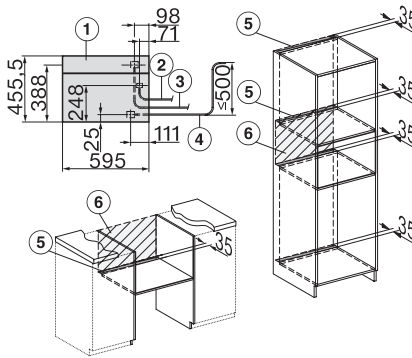

| | |
|--|--|
| Temperaturen Dampfgarbetrieb min. in °C | 40 |
| Temperaturen Dampfgarbetrieb max. in °C | 100 |
| Nischenbreite min. in mm | 560 |
| Nischenbreite max. in mm | 568 |
| Nischenhöhe min. in mm | 450 |
| Nischenhöhe max. in mm | 452 |
| Nischtiefe in mm | 550 |
| Gerätemaße (B x H x T) in mm | 595 x 456 x 569 |
| Gerätebreite in mm | 595 |
| Gerätehöhe in mm | 455,5 |
| Gerätetiefe in mm | 568,5 |
| Gewicht in kg | 40,2 |
| Gesamtanschlusswert in kW | 3,40 |
| Spannung in V | 230 |
| Frequenz in Hz | 50 |
| Absicherung in A | 16 |
| Phasenanzahl | 1 |
| Anschlusskabel mit Netzstecker | • |
| Länge der elektrischen Zuleitung in m | 2 |
| Länge Wasserzulaufschlauch in m | 2,0 |
| Länge Wasserablaufschlauch in m | 3,0 |
| Leuchtmittel tauschen | Kundendienst |
| Mitgeliefertes Zubehör | |
| Universalblech mit PerfectClean HUBB 71 | 1 |
| Back- und Bratrost mit PerfectClean HBBR 71 | 1 |
| Herausnehmbare Aufnahmegitter (Paar) | 1 |
| Gelochte Edelstahl-Garbehälter | 1 |
| Ungelochte Edelstahl Garbehälter | 1 |
| HydroClean Reiniger | 1 |
| Entkalkungstabletten | 2 |
| Verfügbare Displaysprachen | |
| Verfügbare Displaysprachen durch MultiLingua | bahasa malaysia, dansk, deutsch, english, español, français, hrvatski, italiano, magyar, nederlands, norsk, polski, português, русский, română, slovenščina, slovensčina, srpski, suomi, svenska, türkçe, українська, čeština, ελληνικά, |

Einbau DG DGM DGC XL Unterbau, Skizze

DGC7x4x Einbau Hochschrank, Skizze

DGC7x45 Anschlüsse und Belüftung 45cm, Skizze

- 1) Ansicht von vorne, 2) Netzanschlussleitung, L=2.000 mm, 3) Wasserzulaufschlauch (Edelstahl), L=2.000 mm, 4) Wasserablaufschlauch (Kunststoff), L=3.000 mm, Das aufsteigende Ende des Wasserablaufschlauches bis zum Anschluss an den Siphon darf nicht höher als 500 mm sein., 5) Lüftungsauschnitt min. 180 cm², 6) kein Anschluss in diesem Bereich