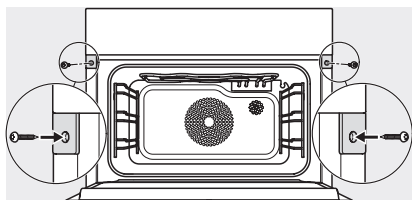

DGC 7445 HCX Pro

Griffloser Kompakt-Dampfbackofen mit Frisch- und Abwasseranschluss zum Dampfgaren, Backen, Braten mit Vernetzung + HydroClean.

Einbau DG, DGM, DGC XL, ESW7x20, Skizze,

Einbau_DG_DGM_DGC_XL_ESW7x10_EV57010 Skizze

Einbau DG DGM DGC XL Unterbau, Skizze

DGC7x4x Einbau Hochschrank, Skizze

DGC7x45 Anschlüsse und Belüftung 45cm, Skizze

- 1) Ansicht von vorne, 2) Netzanschlussleitung, L=2.000 mm, 3) Wasserzulaufschlauch (Edelstahl), L=2.000 mm, 4) Wasserablaufschlauch (Kunststoff), L=3.000 mm, Das aufsteigende Ende des Wasserablaufschlauches bis zum Anschluss an den Siphon darf nicht höher als 500 mm sein., 5) Lüftungsauschnitt min. 180 cm², 6) kein Anschluss in diesem Bereich

DGC7x4x Schwenkbereich der Blende, Skizze

Verschraubung DGC XL, Skizze

Seitenansicht DGC XL, Skizze

A) 22 mm Glas, 23,3 mm Edelstahl