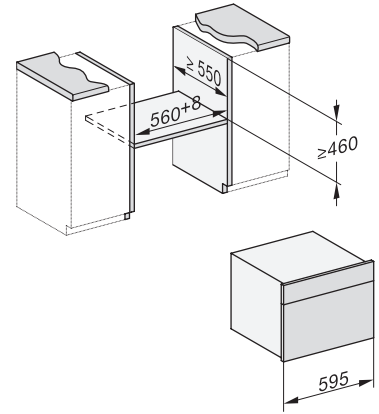

| | |
|--|--|
| Temperaturen Dampfgarbetrieb min. in °C | 40 |
| Temperaturen Dampfgarbetrieb max. in °C | 100 |
| Nischenbreite min. in mm | 560 |
| Nischenbreite max. in mm | 568 |
| Nischenhöhe min. in mm | 450 |
| Nischenhöhe max. in mm | 452 |
| Nischtiefe in mm | 550 |
| Gerätemaße (B x H x T) in mm | 595 x 456 x 569 |
| Gerätebreite in mm | 595 |
| Gerätehöhe in mm | 455,5 |
| Gerätetiefe in mm | 568,5 |
| Gewicht in kg | 40,2 |
| Gesamtanschlusswert in kW | 3,40 |
| Spannung in V | 230 |
| Frequenz in Hz | 50 |
| Absicherung in A | 16 |
| Phasenanzahl | 1 |
| Anschlusskabel mit Netzstecker | • |
| Länge der elektrischen Zuleitung in m | 2 |
| Länge Wasserzulaufschlauch in m | 2,0 |
| Länge Wasserablaufschlauch in m | 3,0 |
| Leuchtmittel tauschen | Kundendienst |
| Mitgeliefertes Zubehör | |
| Universalblech mit PerfectClean HUBB 71 | 1 |
| Back- und Bratrost mit PerfectClean HBBR 71 | 1 |
| Herausnehmbare Aufnahmegitter (Paar) | 1 |
| Gelochte Edelstahl-Garbehälter | 1 |
| Ungelochte Edelstahl Garbehälter | 1 |
| HydroClean Reiniger | 1 |
| Entkalkungstabletten | 2 |
| Verfügbare Displaysprachen | |
| Verfügbare Displaysprachen durch MultiLingua | bahasa malaysia, dansk, deutsch, english, español, français, hrvatski, italiano, magyar, nederlands, norsk, polski, português, русский, română, slovenščina, slovensčina, srpski, suomi, svenska, türkçe, українська, čeština, ελληνικά, |

Einbau DG DGM DGC XL Unterbau, Skizze

DGC7x4x Einbau Hochschrank, Skizze

DGC7x45 Anschlüsse und Belüftung 45cm, Skizze

- 1) Ansicht von vorne, 2) Netzanschlussleitung, L=2.000 mm, 3) Wasserzulaufschlauch (Edelstahl), L=2.000 mm, 4) Wasserablaufschlauch (Kunststoff), L=3.000 mm, Das aufsteigende Ende des Wasserablaufschlauches bis zum Anschluss an den Siphon darf nicht höher als 500 mm sein., 5) Lüftungsauschnitt min. 180 cm², 6) kein Anschluss in diesem Bereich