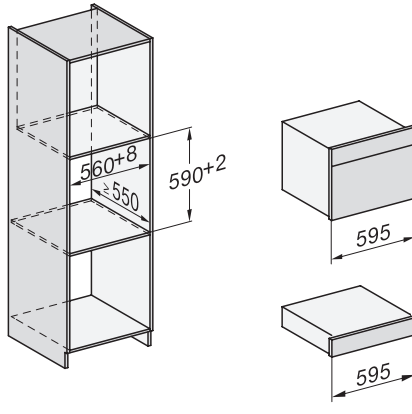

Einbau_DG_DGM_DGC_XL_ESW7x10_EV57010 Skizze