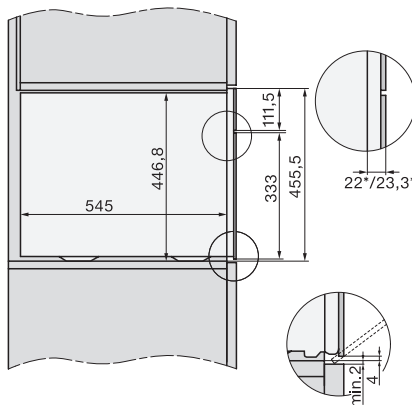

Einbau DG DGM DGC XL Unterbau, Skizze

DGC7x4x Einbau Hochschrank, Skizze

DGC7x45 Anschlüsse und Belüftung 45cm, Skizze

- 1) Ansicht von vorne, 2) Netzanschlussleitung, L=2.000 mm, 3) Wasserzulaufschlauch (Edelstahl), L=2.000 mm, 4) Wasserablaufschlauch (Kunststoff), L=3.000 mm, Das aufsteigende Ende des Wasserablaufschlauches bis zum Anschluss an den Siphon darf nicht höher als 500 mm sein., 5) Lüftungsauschnitt min. 180 cm², 6) kein Anschluss in diesem Bereich

DGC7x4x Schwenkbereich der Blende, Skizze

Verschraubung DGC XL, Skizze

Seitenansicht DGC XL, Skizze

A) 22 mm Glas, 23,3 mm Edelstahl