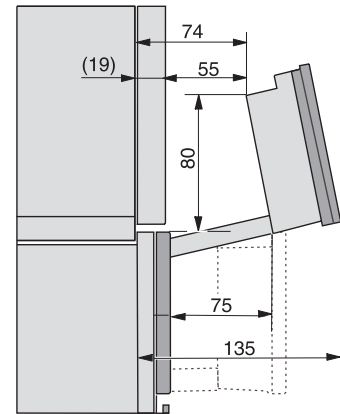

Einbau DG DGM DGC XL Unterbau, Skizze

DGC7x4x Einbau Hochschrank, Skizze

DGC7x45 Anschlüsse und Belüftung 45cm, Skizze

- 1) Ansicht von vorne, 2) Netzanschlussleitung, L=2.000 mm, 3) Wasserzulaufschlauch (Edelstahl), L=2.000 mm, 4) Wasserablaufschlauch (Kunststoff), L=3.000 mm, Das aufsteigende Ende des Wasserablaufschlauches bis zum Anschluss an den Siphon darf nicht höher als 500 mm sein., 5) Lüftungsauschnitt min. 180 cm², 6) kein Anschluss in diesem Bereich

DGC7x4x Schwenkbereich der Blende, Skizze

Verschraubung DGC XL, Skizze

Seitenansicht DGC XL, Skizze

A) 22 mm Glas, 23,3 mm Edelstahl