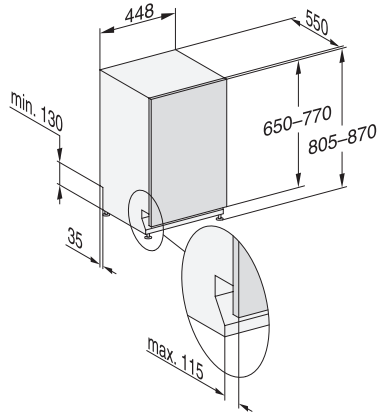

## G 5790 SCVi SL

Vollintegrierter Geschirrspüler 45cm

für optimale Trocknungsergebnisse dank AutoOpen-Trocknung.

EAN: 4002516584254 / Materialnummer: 12087390 / Alte Materialnummer: 21579062D

Express	•
Extra sauber	•
Extra trocken	•
<b>Korbgestaltung</b>	
Besteckunterbringung	MultiFlex-Schublade 45er
Korbgestaltung	ExtraComfort 45 cm
Anzahl Maßgedecke	9
<b>Sicherheit</b>	
Waterproof-System	•
Kindersicherung	•
<b>Technische Daten</b>	
Nischenbreite minimal in mm	450
Nischenbreite maximal in mm	450
Nischenhöhe minimal in mm	805
Nischenhöhe maximal in mm	870
Nischentiefe in mm	550
Gerätebreite in mm	448
Gerätehöhe in mm	805
Gerätetiefe in mm	550
Gerätetiefe bei geöffneter Tür in cm	116,5
Nettogewicht in kg	40,8
Gesamtanschlusswert in kW	2,00
Spannung in V	230
Absicherung in A	10
Phasenanzahl	1
Elektrische Frequenz Standard	50
Länge Wasserzulaufschlauch in m	1,50
Länge Wasserablaufschlauch in m	1,50
Länge der elektrischen Zuleitung in m	1,70
Min. Frontplattengewicht in kg	2,0
Max. Frontplattengewicht in kg	8,0
<b>Mitgeliefertes Zubehör</b>	
1 x Packung UltraTabs (20 Stück)	•
Gutschein 1 x Packung UltraTabs (20 Stück) oder 3 Packungen (je 60 Stück) zu einem Sonderpreis	•

## G 5790 SCVi SL

Vollintegrierter Geschirrspüler 45cm

für optimale Trocknungsergebnisse dank AutoOpen-Trocknung.

G7000, vollintegrierbare G, 45cm (Skizze)

1) Sockelhöhe 35-155 mm, , 2) Sockelhöhe 100-220 mm, , 3) Gerätehöhe max. 930 mm mit Umbausatz Sockelhöhe-1 (Mat.-Nr. 6.394.761),

G7000, vollintegrierbare G, 45cm (Skizze)