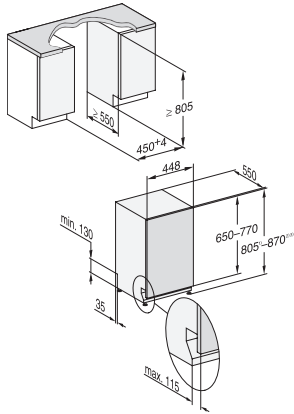

## G 5790 SCVi SL

Vollintegrierter Geschirrspüler 45cm

für optimale Trocknungsergebnisse dank AutoOpen-Trocknung.

EAN: 4002516584254 / Materialnummer: 12087390 / Alte Materialnummer: 21579062D

Express	•
Extra sauber	•
Extra trocken	•
<b>Korbgestaltung</b>	
Besteckunterbringung	MultiFlex-Schublade 45er
Korbgestaltung	ExtraComfort 45 cm
Anzahl Maßgedecke	9
<b>Sicherheit</b>	
Waterproof-System	•
Kindersicherung	•
<b>Technische Daten</b>	
Nischenbreite minimal in mm	450
Nischenbreite maximal in mm	450
Nischenhöhe minimal in mm	805
Nischenhöhe maximal in mm	870
Nischentiefe in mm	550
Gerätebreite in mm	448
Gerätehöhe in mm	805
Gerätetiefe in mm	550
Gerätetiefe bei geöffneter Tür in cm	116,5
Nettogewicht in kg	40,8
Gesamtanschlusswert in kW	2,00
Spannung in V	230
Absicherung in A	10
Phasenanzahl	1
Elektrische Frequenz Standard	50
Länge Wasserzulaufschlauch in m	1,50
Länge Wasserablaufschlauch in m	1,50
Länge der elektrischen Zuleitung in m	1,70
Min. Frontplattengewicht in kg	2,0
Max. Frontplattengewicht in kg	8,0
<b>Mitgeliefertes Zubehör</b>	
1 x Packung UltraTabs (20 Stück)	•
Gutschein 1 x Packung UltraTabs (20 Stück) oder 3 Packungen (je 60 Stück) zu einem Sonderpreis	•

## G 5790 SCVi SL

Vollintegrierter Geschirrspüler 45cm

für optimale Trocknungsergebnisse dank AutoOpen-Trocknung.

G7000, vollintegrierbare G, 45cm (Skizze)

1) Sockelhöhe 35-155 mm, , 2) Sockelhöhe 100-220 mm, , 3) Gerätehöhe max. 930 mm mit Umbausatz Sockelhöhe-1 (Mat.-Nr. 6.394.761),

G7000, vollintegrierbare G, 45cm (Skizze)