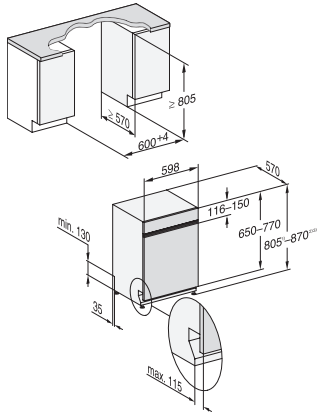

G 5310 SCi Active Plus
Integrierter Geschirrspüler
für optimale Trocknungsergebnisse dank AutoOpen-Trocknung.

EAN: 4002516584209 / Materialnummer: 12087160 / Alte Materialnummer: 21531056D

Korbgestaltung	Comfort
Anzahl Maßgedecke	14
Sicherheit	
Waterproof-System	•
Kindersicherung	•
Technische Daten	
Nischenbreite minimal in mm	600
Nischenbreite maximal in mm	600
Nischenhöhe minimal in mm	805
Nischenhöhe maximal in mm	870
Nischtiefe in mm	570
Gerätebreite in mm	598
Gerätehöhe in mm	805
Gerätetiefe in mm	570
Gerätetiefe bei geöffneter Tür in cm	116,5
Nettogewicht in kg	43,7
Gesamtanschlusswert in kW	2,00
Spannung in V	230
Absicherung in A	10
Phasenanzahl	1
Elektrische Frequenz Standard	50
Länge Wasserzulaufschlauch in m	1,50
Länge Wasserablaufschlauch in m	1,50
Länge der elektrischen Zuleitung in m	1,70
Min. Frontplattengewicht in kg	2,0
Max. Frontplattengewicht in kg	8,0
[über Kundendienst nachrüstbar auf min.]	7,0
[über Kundendienst nachrüstbar auf max.]	20,0
Mitgeliefertes Zubehör	
1 x Packung UltraTabs (20 Stück)	•
Gutschein 1 x Packung UltraTabs (20 Stück) oder 3 Packungen (je 60 Stück) zu einem Sonderpreis	•

G 5310 SCi Active Plus
Integrierter Geschirrspüler
für optimale Trocknungsergebnisse dank AutoOpen-Trocknung.

G7000, integrierbare G, 60cm (Skizze)

1) Sockelhöhe 35-155 mm, , 2) Sockelhöhe 100-220 mm, , 3) Gerätehöhe max. 930 mm mit Umbausatz Sockelhöhe-1 (Mat.-Nr. 6.394.761)