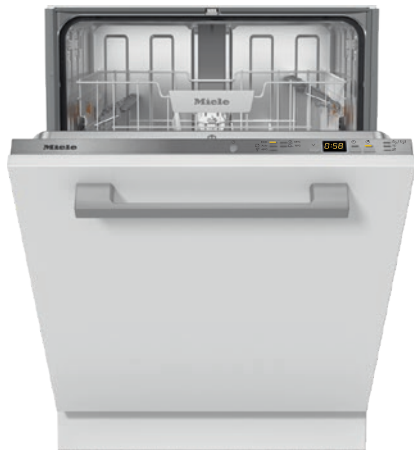

G 5155 Vi XXL Active  
Vollintegrierter Geschirrspüler  
in bewährter Miele Qualität zum günstigen Einstiegspreis.

- Beste Ergebnisse in weniger als einer Stunde – QuickPowerWash
- Sparen Sie bis zu 50% Strom mit Hilfe des Miele-Warmwasseranschlusses
- Flexible Korbgestaltung, abgestimmt auf Ihren Alltag – Comfort Körbe
- Besonders leichtes Türöffnen und -schließen – ComfortClose
- Mehr Flexibilität und Platz für Ihr Geschirr – Mit Höhenverstellbarem Oberkorb

EAN: 4002516584193 / Materialnummer: 12087130 / Alte Materialnummer: 21515561D

<b>Bauart</b>	
Vollintegrierte Geschirrspüler	•
60er Geschirrspüler	•
XXL-Geschirrspüler	•
<b>Design</b>	
Blendenfarbe	Edelstahl
Blendenausführung	Vollintegrierte Blende
Bedienungsart	Programmähltaste
Display	3-stellige 7-Segmentanzeige
Displayfarbe	Gelb
<b>Komfort</b>	
Türschließhilfe	ComfortClose
Restzeitanzeige	•
Startvorwahl bis zu 24 h	•
Funktionskontrolle	akustisch, Display
<b>Effizienz und Nachhaltigkeit</b>	
Energieeffizienzklasse (A-G)	D
Wasserverbrauch im Programm Automatic in l ab	6,0
Wasserverbrauch des Eco-Programms in Liter pro Programmdurchlauf (Zyklus)	8,5
Stromverbrauch im Programm ECO in kWh	0,83
Energieverbrauch des Eco-Programms in kWh bei 100 Programmdurchläufen (Zyklen)	83
Verbrauchswert Warmwasseranschluss im Programm ECO in kWh	0,56
Dauer des Eco-Programms in Minuten	265
Geräuschemissionsklasse	C
Geräuschemission in dB(A)	45
EcoPower Technology	•
Geprüfte Hygiene	•
Warmwasseranschluss	•
<b>Ergebnisqualität</b>	
Frischwasserspüler	•
Umluft-Turbothermic-Trocknung	•
BrilliantGlassCare	•
<b>Spülprogramme</b>	
ECO	•
Automatic	•
Intensiv 75°C	•
Fein	•
Programmpaket für spezielle Anforderungen	•
<b>Spüloptionen</b>	
Kurz	•
Express	•
Extra sauber	•
Extra trocken	•
<b>Korbgestaltung</b>	
Besteckunterbringung	Besteckkorb
FlexCare-Tassenaufgabe	2
Korbgestaltung	Comfort