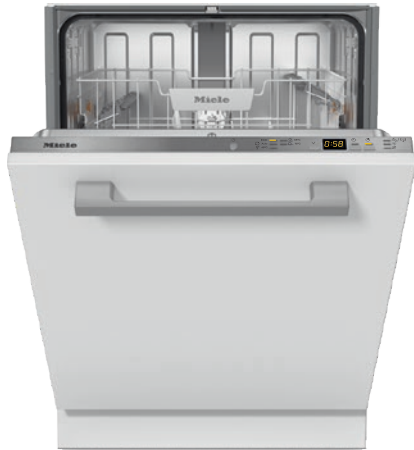

G 5155 Vi XXL Active  
Vollintegrierter Geschirrspüler  
in bewährter Miele Qualität zum günstigen Einstiegspreis.

- Beste Ergebnisse in weniger als einer Stunde – QuickPowerWash
- Sparen Sie bis zu 50% Strom mit Hilfe des Miele-Warmwasseranschlusses
- Flexible Korbgestaltung, abgestimmt auf Ihren Alltag – Comfort Körbe
- Besonders leichtes Türöffnen und -schließen – ComfortClose
- Mehr Flexibilität und Platz für Ihr Geschirr – Mit Höhenverstellbarem Oberkorb

G 5155 Vi XXL Active  
 Vollintegrierter Geschirrspüler  
 in bewährter Miele Qualität zum günstigen Einstiegspreis.

EAN: 4002516584193 / Materialnummer: 12087130 / Alte Materialnummer: 21515561D

Anzahl Maßgedecke	13
<b>Sicherheit</b>	
Waterproof-System	•
<b>Technische Daten</b>	
Nischenbreite minimal in mm	600
Nischenbreite maximal in mm	600
Nischenhöhe minimal in mm	845
Nischenhöhe maximal in mm	910
Niscentiefe in mm	550
Gerätebreite in mm	598
Gerätehöhe in mm	845
Gerätetiefe in mm	550
Gerätetiefe bei geöffneter Tür in cm	120,5
Nettogewicht in kg	44,0
Gesamtanschlusswert in kW	2,00
Spannung in V	230
Absicherung in A	10
Phasenanzahl	1
Elektrische Frequenz Standard	50
Länge Wasserzulaufschlauch in m	1,50
Länge Wasserablaufschlauch in m	1,50
Länge der elektrischen Zuleitung in m	1,70
Min. Frontplattengewicht in kg	4,0
Max. Frontplattengewicht in kg	11,0
[über Kundendienst nachrüstbar auf min.]	7,0
[über Kundendienst nachrüstbar auf max.]	14,0
<b>Mitgeliefertes Zubehör</b>	
1 x Packung UltraTabs (20 Stück)	•
Gutschein 1 x Packung UltraTabs (20 Stück) oder 3 Packungen (je 60 Stück) zu einem Sonderpreis	•