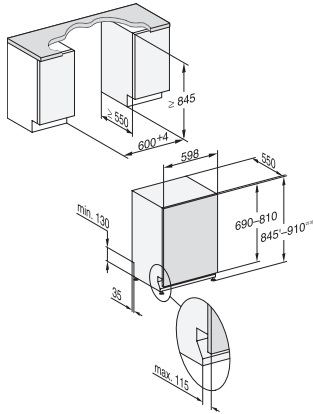

G 5155 Vi XXL Active  
 Vollintegrierter Geschirrspüler  
 in bewährter Miele Qualität zum günstigen Einstiegspreis.

EAN: 4002516584193 / Materialnummer: 12087130 / Alte Materialnummer: 21515561D

Anzahl Maßgedecke	13
<b>Sicherheit</b>	
Waterproof-System	•
<b>Technische Daten</b>	
Nischenbreite minimal in mm	600
Nischenbreite maximal in mm	600
Nischenhöhe minimal in mm	845
Nischenhöhe maximal in mm	910
Niscentiefe in mm	550
Gerätebreite in mm	598
Gerätehöhe in mm	845
Gerätetiefe in mm	550
Gerätetiefe bei geöffneter Tür in cm	120,5
Nettogewicht in kg	44,0
Gesamtanschlusswert in kW	2,00
Spannung in V	230
Absicherung in A	10
Phasenanzahl	1
Elektrische Frequenz Standard	50
Länge Wasserzulaufschlauch in m	1,50
Länge Wasserablaufschlauch in m	1,50
Länge der elektrischen Zuleitung in m	1,70
Min. Frontplattengewicht in kg	4,0
Max. Frontplattengewicht in kg	11,0
[über Kundendienst nachrüstbar auf min.]	7,0
[über Kundendienst nachrüstbar auf max.]	14,0
<b>Mitgeliefertes Zubehör</b>	
1 x Packung UltraTabs (20 Stück)	•
Gutschein 1 x Packung UltraTabs (20 Stück) oder 3 Packungen (je 60 Stück) zu einem Sonderpreis	•

G 5155 Vi XXL Active  
Vollintegrierter Geschirrspüler  
in bewährter Miele Qualität zum günstigen Einstiegspreis.

G7000 XXL, vollintegrierbare G, 60cm (Skizze)

1) Sockelhöhe 35-155 mm, , 2) Sockelhöhe 100-220 mm, , 3) Gerätehöhe max. 970 mm mit Umbausatz Sockelhöhe-1 (Mat.-Nr. 6.394.761), ,