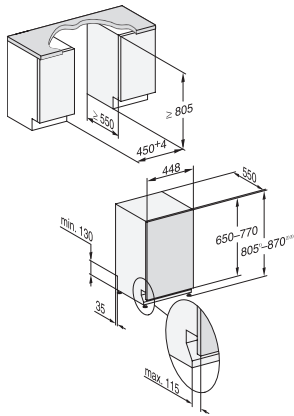

G 5990 SCVi SL

Vollintegrierter Geschirrspüler 45cm

für optimale Trocknungsergebnisse dank AutoOpen-Trocknung.

EAN: 4002516584155 / Materialnummer: 12087060 / Alte Materialnummer: 21599062D

Pasta/Paella	•
Ohne Oberkorb 65°C	•
Biergläser warm	•
Gerätepflege	•
Spüloptionen	
Kurz	•
IntenseZone	•
Express	•
Extra sauber	•
Extra trocken	•
Korbgestaltung	
Besteckunterbringung	MultiFlex-Schublade 45er
FlexCare-Gläserhalter	2
Korbgestaltung	MaxiComfort 45 cm
Anzahl Maßgedecke	9
Sicherheit	
Waterproof-System	•
Kindersicherung	•
Technische Daten	
Nischenbreite minimal in mm	450
Nischenbreite maximal in mm	450
Nischenhöhe minimal in mm	805
Nischenhöhe maximal in mm	870
Niscentiefe in mm	550
Gerätebreite in mm	448
Gerätehöhe in mm	805
Gerätetiefe in mm	550
Gerätetiefe bei geöffneter Tür in cm	116,5
Nettogewicht in kg	40,8
Gesamtanschlusswert in kW	2,00
Spannung in V	230
Absicherung in A	10
Phasenanzahl	1
Elektrische Frequenz Standard	50
Länge Wasserzulaufschlauch in m	1,50
Länge Wasserablaufschlauch in m	1,50
Länge der elektrischen Zuleitung in m	1,70
Min. Frontplattengewicht in kg	2,0
Max. Frontplattengewicht in kg	8,0
Mitgeliefertes Zubehör	
1 x Packung UltraTabs (20 Stück)	•
Gutschein 1 x Packung UltraTabs (20 Stück) oder 3 Packungen (je 60 Stück) zu einem Sonderpreis	•

G 5990 SCVi SL

Vollintegrierter Geschirrspüler 45cm

für optimale Trocknungsergebnisse dank AutoOpen-Trocknung.

G7000, vollintegrierbare G, 45cm (Skizze)

1) Sockelhöhe 35-155 mm, , 2) Sockelhöhe 100-220 mm, , 3) Gerätehöhe max. 930 mm mit Umbausatz Sockelhöhe-1 (Mat.-Nr. 6.394.761),

G7000, vollintegrierbare G, 45cm (Skizze)