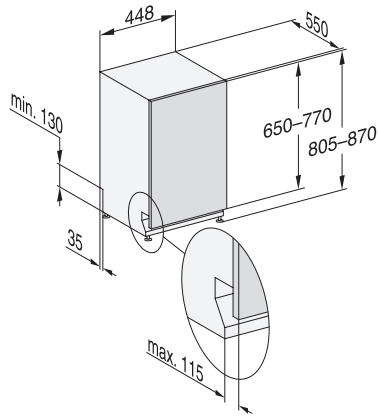

G 5990 SCVi SL

Vollintegrierter Geschirrspüler 45cm

für optimale Trocknungsergebnisse dank AutoOpen-Trocknung.

EAN: 4002516584155 / Materialnummer: 12087060 / Alte Materialnummer: 21599062D

Pasta/Paella	•
Ohne Oberkorb 65°C	•
Biergläser warm	•
Gerätepflege	•
Spüloptionen	
Kurz	•
IntenseZone	•
Express	•
Extra sauber	•
Extra trocken	•
Korbgestaltung	
Besteckunterbringung	MultiFlex-Schublade 45er
FlexCare-Gläserhalter	2
Korbgestaltung	MaxiComfort 45 cm
Anzahl Maßgedecke	9
Sicherheit	
Waterproof-System	•
Kindersicherung	•
Technische Daten	
Nischenbreite minimal in mm	450
Nischenbreite maximal in mm	450
Nischenhöhe minimal in mm	805
Nischenhöhe maximal in mm	870
Niscentiefe in mm	550
Gerätebreite in mm	448
Gerätehöhe in mm	805
Gerätetiefe in mm	550
Gerätetiefe bei geöffneter Tür in cm	116,5
Nettogewicht in kg	40,8
Gesamtanschlusswert in kW	2,00
Spannung in V	230
Absicherung in A	10
Phasenanzahl	1
Elektrische Frequenz Standard	50
Länge Wasserzulaufschlauch in m	1,50
Länge Wasserablaufschlauch in m	1,50
Länge der elektrischen Zuleitung in m	1,70
Min. Frontplattengewicht in kg	2,0
Max. Frontplattengewicht in kg	8,0
Mitgeliefertes Zubehör	
1 x Packung UltraTabs (20 Stück)	•
Gutschein 1 x Packung UltraTabs (20 Stück) oder 3 Packungen (je 60 Stück) zu einem Sonderpreis	•

G 5990 SCVi SL

Vollintegrierter Geschirrspüler 45cm

für optimale Trocknungsergebnisse dank AutoOpen-Trocknung.

G7000, vollintegrierbare G, 45cm (Skizze)

1) Sockelhöhe 35-155 mm, , 2) Sockelhöhe 100-220 mm, , 3) Gerätehöhe max. 930 mm mit Umbausatz Sockelhöhe-1 (Mat.-Nr. 6.394.761),

G7000, vollintegrierbare G, 45cm (Skizze)