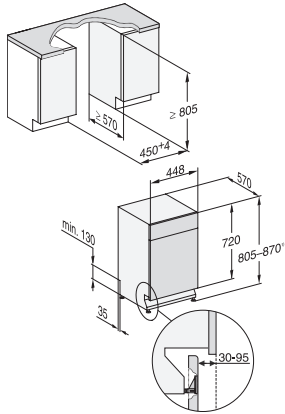

G 5740 SCi SL

Integrierter Geschirrspüler 45cm

für optimale Trocknungsergebnisse dank AutoOpen-Trocknung.

EAN: 4002516584131 / Materialnummer: 12087020 / Alte Materialnummer: 21574056D

Express	•
Extra sauber	•
Extra trocken	•
Korbgestaltung	
Besteckunterbringung	MultiFlex-Schublade 45er
Korbgestaltung	ExtraComfort 45 cm
Anzahl Maßgedecke	9
Sicherheit	
Waterproof-System	•
Kindersicherung	•
Technische Daten	
Nischenbreite minimal in mm	450
Nischenbreite maximal in mm	450
Nischenhöhe minimal in mm	805
Nischenhöhe maximal in mm	870
Niscentiefe in mm	570
Gerätebreite in mm	448
Gerätehöhe in mm	805
Gerätetiefe in mm	570
Gerätetiefe bei geöffneter Tür in cm	116,5
Nettogewicht in kg	40,6
Gesamtanschlusswert in kW	2,00
Spannung in V	230
Absicherung in A	10
Phasenanzahl	1
Elektrische Frequenz Standard	50
Länge Wasserzulaufschlauch in m	1,50
Länge Wasserablaufschlauch in m	1,50
Länge der elektrischen Zuleitung in m	1,70
Min. Frontplattengewicht in kg	2,0
Max. Frontplattengewicht in kg	8,0
Mitgeliefertes Zubehör	
1 x Packung UltraTabs (20 Stück)	•
Gutschein 1 x Packung UltraTabs (20 Stück) oder 3 Packungen (je 60 Stück) zu einem Sonderpreis	•

G 5740 SCi SL

Integrierter Geschirrspüler 45cm

für optimale Trocknungsergebnisse dank AutoOpen-Trocknung.

G7000, integrierbare G, 45cm (Skizze)

1) Sockelhöhe 35-155 mm, , 2) Sockelhöhe 100-220 mm, , 3) Gerätehöhe max. 930 mm mit Umbausatz Sockelhöhe-1 (Mat.-Nr. 6.394.761),

G7000, integrierbare G, 45cm (Skizze)