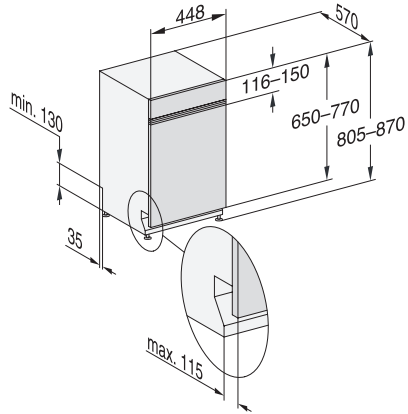

G 5740 SCi SL

Integrierter Geschirrspüler 45cm

für optimale Trocknungsergebnisse dank AutoOpen-Trocknung.

EAN: 4002516584131 / Materialnummer: 12087020 / Alte Materialnummer: 21574056D

Express	•
Extra sauber	•
Extra trocken	•
Korbgestaltung	
Besteckunterbringung	MultiFlex-Schublade 45er
Korbgestaltung	ExtraComfort 45 cm
Anzahl Maßgedecke	9
Sicherheit	
Waterproof-System	•
Kindersicherung	•
Technische Daten	
Nischenbreite minimal in mm	450
Nischenbreite maximal in mm	450
Nischenhöhe minimal in mm	805
Nischenhöhe maximal in mm	870
Niscentiefe in mm	570
Gerätebreite in mm	448
Gerätehöhe in mm	805
Gerätetiefe in mm	570
Gerätetiefe bei geöffneter Tür in cm	116,5
Nettogewicht in kg	40,6
Gesamtanschlusswert in kW	2,00
Spannung in V	230
Absicherung in A	10
Phasenanzahl	1
Elektrische Frequenz Standard	50
Länge Wasserzulaufschlauch in m	1,50
Länge Wasserablaufschlauch in m	1,50
Länge der elektrischen Zuleitung in m	1,70
Min. Frontplattengewicht in kg	2,0
Max. Frontplattengewicht in kg	8,0
Mitgeliefertes Zubehör	
1 x Packung UltraTabs (20 Stück)	•
Gutschein 1 x Packung UltraTabs (20 Stück) oder 3 Packungen (je 60 Stück) zu einem Sonderpreis	•

G 5740 SCi SL

Integrierter Geschirrspüler 45cm

für optimale Trocknungsergebnisse dank AutoOpen-Trocknung.

G7000, integrierbare G, 45cm (Skizze)

1) Sockelhöhe 35-155 mm, , 2) Sockelhöhe 100-220 mm, , 3) Gerätehöhe max. 930 mm mit Umbausatz Sockelhöhe-1 (Mat.-Nr. 6.394.761),

G7000, integrierbare G, 45cm (Skizze)