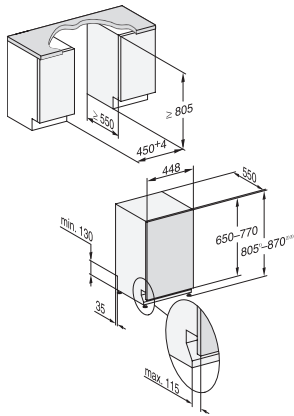

G 5590 SCVi SL Active
 Vollintegrierter Geschirrspüler 45cm
 in bewährter Miele Qualität zum günstigen Einstiegspreis.

EAN: 4002516584124 / Materialnummer: 12087010 / Alte Materialnummer: 21559062D

Sicherheit	
Waterproof-System	•
Technische Daten	
Nischenbreite minimal in mm	450
Nischenbreite maximal in mm	450
Nischenhöhe minimal in mm	805
Nischenhöhe maximal in mm	870
Nischentiefe in mm	550
Gerätebreite in mm	448
Gerätehöhe in mm	805
Gerätetiefe in mm	550
Gerätetiefe bei geöffneter Tür in cm	116,5
Nettogewicht in kg	40,8
Gesamtanschlusswert in kW	2,00
Spannung in V	230
Absicherung in A	10
Phasenanzahl	1
Elektrische Frequenz Standard	50
Länge Wasserzulaufschlauch in m	1,50
Länge Wasserablaufschlauch in m	1,50
Länge der elektrischen Zuleitung in m	1,70
Min. Frontplattengewicht in kg	2,0
Max. Frontplattengewicht in kg	8,0
Mitgeliefertes Zubehör	
1 x Packung UltraTabs (20 Stück)	•
Gutschein 1 x Packung UltraTabs (20 Stück) oder 3 Packungen (je 60 Stück) zu einem Sonderpreis	•

G 5590 SCVi SL Active
Vollintegrierter Geschirrspüler 45cm
in bewährter Miele Qualität zum günstigen Einstiegspreis.

G7000, vollintegrierbare G, 45cm (Skizze)

1) Sockelhöhe 35-155 mm, , 2) Sockelhöhe 100-220 mm, , 3) Gerätehöhe max. 930 mm mit Umbausatz Sockelhöhe-1 (Mat.-Nr. 6.394.761),

G7000, vollintegrierbare G, 45cm (Skizze)