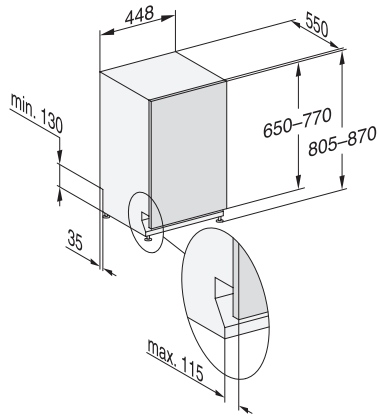

G 5590 SCVi SL Active
 Vollintegrierter Geschirrspüler 45cm
 in bewährter Miele Qualität zum günstigen Einstiegspreis.

EAN: 4002516584124 / Materialnummer: 12087010 / Alte Materialnummer: 21559062D

Sicherheit	
Waterproof-System	•
Technische Daten	
Nischenbreite minimal in mm	450
Nischenbreite maximal in mm	450
Nischenhöhe minimal in mm	805
Nischenhöhe maximal in mm	870
Nischentiefe in mm	550
Gerätebreite in mm	448
Gerätehöhe in mm	805
Gerätetiefe in mm	550
Gerätetiefe bei geöffneter Tür in cm	116,5
Nettogewicht in kg	40,8
Gesamtanschlusswert in kW	2,00
Spannung in V	230
Absicherung in A	10
Phasenanzahl	1
Elektrische Frequenz Standard	50
Länge Wasserzulaufschlauch in m	1,50
Länge Wasserablaufschlauch in m	1,50
Länge der elektrischen Zuleitung in m	1,70
Min. Frontplattengewicht in kg	2,0
Max. Frontplattengewicht in kg	8,0
Mitgeliefertes Zubehör	
1 x Packung UltraTabs (20 Stück)	•
Gutschein 1 x Packung UltraTabs (20 Stück) oder 3 Packungen (je 60 Stück) zu einem Sonderpreis	•

G 5590 SCVi SL Active
Vollintegrierter Geschirrspüler 45cm
in bewährter Miele Qualität zum günstigen Einstiegspreis.

G7000, vollintegrierbare G, 45cm (Skizze)

1) Sockelhöhe 35-155 mm, , 2) Sockelhöhe 100-220 mm, , 3) Gerätehöhe max. 930 mm mit Umbausatz Sockelhöhe-1 (Mat.-Nr. 6.394.761),

G7000, vollintegrierbare G, 45cm (Skizze)