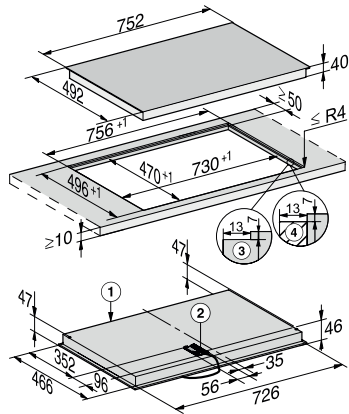

| | |
|---|----------------|
| Abmessungen (H x B x T) in mm | 45 x 752 x 492 |
| Abmessungen in mm (Breite) | 752 |
| Abmessungen in mm (Höhe) | 45 |
| Abmessungen in mm (Tiefe) | 492 |
| Einbauhöhe mit Anschlusskasten in mm | 45 |
| Inneres Ausschnittmaß in mm (Breite) bei flächenbündigem Einbau | 730 |
| Gewicht in kg | 10 |
| Inneres Ausschnittmaß in mm (Tiefe) bei flächenbündigem Einbau | 470 |
| Äußeres Ausschnittmaß in mm (Breite) bei flächenbündigem Einbau | 756 |
| Gesamtanschlusswert in kW | 7,80 |
| Äußeres Ausschnittmaß in mm (Tiefe) bei flächenbündigem Einbau | 496 |
| Länge der elektrischen Zuleitung in m | 1,4 |
| Spannung in V | 230 |
| Frequenz in Hz | 50-60 |

KM 6542 FL, KM 6523 FL (Skizze)

1) Vorn, 2) Netzanschlusskasten mit Netzanschlussleitung,
Einbauhöhe = 36 mm, Netzanschlussleitung L = 1440 mm,
3) Stufenfräsung, 4) Holzleisten (kein mitgeliefertes
Zubehör)