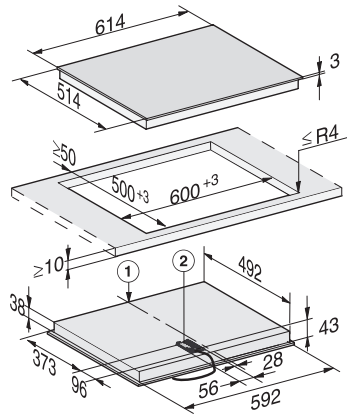

•

Technische Daten

Abmessungen (H x B x T) in mm	43 x 614 x 514
Abmessungen in mm (Breite)	614
Abmessungen in mm (Höhe)	43
Abmessungen in mm (Tiefe)	514
Ausschnittmaße in mm (Breite) bei aufliegendem Einbau	600
Ausschnittmaße in mm (Tiefe) bei aufliegendem Einbau	500
Gewicht in kg	9
Gesamtanschlusswert in kW	7,30
Länge der elektrischen Zuleitung in m	1,4
Spannung in V	230
Frequenz in Hz	50-60

KM 6540 FR, KM 6521 FR (Skizze)

1) Vorn, 2) Netzanschlusskasten mit Netzanschlussleitung,
Einbauhöhe = 43 mm Netzanschlussleitung L = 1440 mm