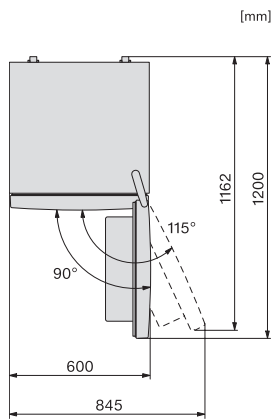

KD 4050 E Active
Stand-Kühl-Gefrierkombination
mit DailyFresh, DuplexCool und ComfortFrost zum günstigen Einstiegspreis.

KF4372CD, KF4392CD, KD4050E Active, KD4052E Active, KD4072E Active, KD4172E Active, Draufsicht (Skizze)