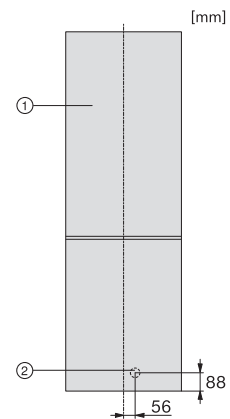

Luftschallemissionen in dB(A) re1pW	39
Stromaufnahme in Milliampere (mA)	900
Spannung in V	220-240
Absicherung in A	10
Phasenanzahl	1
Frequenz in Hz	50
Länge der elektrischen Zuleitung in m	2,1
Leuchtmittel tauschen	Kundendienst
Mitgeliefertes Zubehör	
Eiswürfelschale	•

KD4050E Active, KD4052E Active, Aufstellskizze (Skizze)

KDN4071E, KDN4074E, KDN4174E, KD4050E, KD4052E, KD4072E, KD4172E, Active, Anschlusskizze (Fußnote*) (Skizze)

*1. Ansicht von Vorne, 2. Netzanschlussleitung, L = 2400 mm