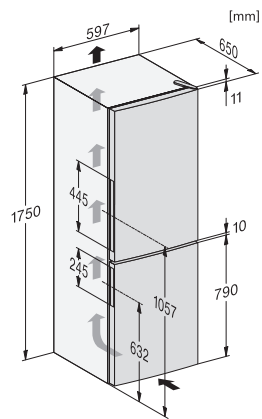

Luftschallemissionen in dB(A) re1pW	39
Stromaufnahme in Milliampere (mA)	900
Spannung in V	220-240
Absicherung in A	10
Phasenanzahl	1
Frequenz in Hz	50
Länge der elektrischen Zuleitung in m	2,1
Leuchtmittel tauschen	Kundendienst
Mitgeliefertes Zubehör	
Eiswürfelschale	•

KD4050E Active, KD4052E Active, Aufstellskizze (Skizze)

KDN4071E, KDN4074E, KDN4174E, KD4050E, KD4052E, KD4072E, KD4172E, Active, Anschlusskizze (Fußnote*) (Skizze)

*1. Ansicht von Vorne, 2. Netzanschlussleitung, L = 2400 mm