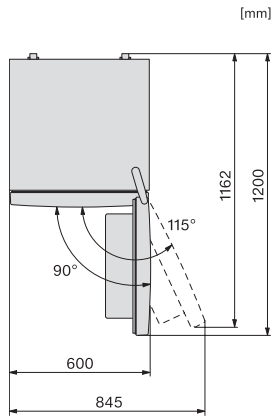

KD 4052 E Active
Stand-Kühl-Gefrierkombination
mit DailyFresh, DuplexCool und ComfortFrost zum günstigen Einstiegspreis.

KF4372CD, KF4392CD, KD4050E Active, KD4052E Active, KD4072E Active, KD4172E Active, Draufsicht (Skizze)