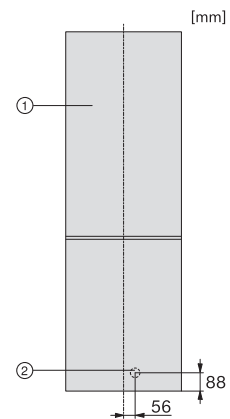

Gefriervermögen in kg/24h	4,50
Luftschallemissionsklasse (A-D)	C
Luftschallemissionen in dB(A) re1pW	39
Stromaufnahme in Milliampere (mA)	900
Spannung in V	220-240
Absicherung in A	10
Phasenanzahl	1
Frequenz in Hz	50
Länge der elektrischen Zuleitung in m	2,1
Leuchtmittel tauschen	Kundendienst
Mitgeliefertes Zubehör	
Eiswürfelschale	•

KD4050E Active, KD4052E Active, Aufstellskizze (Skizze)

KDN4071E, KDN4074E, KDN4174E, KD4050E, KD4052E, KD4072E, KD4172E, Active, Anschlusskizze (Fußnote*) (Skizze)

*1. Ansicht von Vorne, 2. Netzanschlussleitung, L = 2400 mm