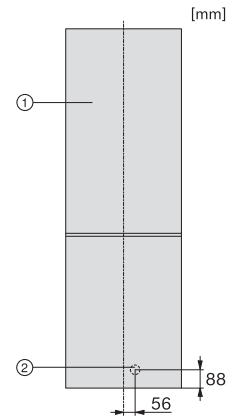

Luftschallemissionen in dB(A) re1pW	39
Stromaufnahme in Milliampere (mA)	900
Spannung in V	220-240
Absicherung in A	10
Phasenanzahl	1
Frequenz in Hz	50
Länge der elektrischen Zuleitung in m	2,1
Leuchtmittel tauschen	Kundendienst
Mitgeliefertes Zubehör	
Eiswürfelschale	•

KD4050E Active, KD4052E Active, Aufstellskizze (Skizze)

KDN4071E, KDN4074E, KDN4174E, KD4050E, KD4052E, KD4072E, KD4172E, Active, Anschlusskizze (Fußnote*) (Skizze)

*1. Ansicht von Vorne, 2. Netzanschlussleitung, L = 2400 mm