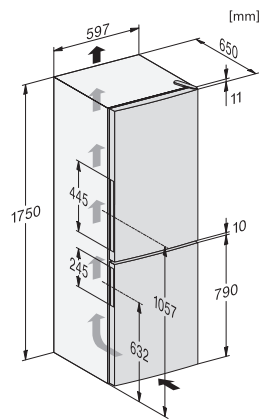

Gefriervermögen in kg/24h	4,50
Luftschallemissionsklasse (A-D)	C
Luftschallemissionen in dB(A) re1pW	39
Stromaufnahme in Milliampere (mA)	900
Spannung in V	220-240
Absicherung in A	10
Phasenanzahl	1
Frequenz in Hz	50
Länge der elektrischen Zuleitung in m	2,1
Leuchtmittel tauschen	Kundendienst
Mitgeliefertes Zubehör	
Eiswürfelschale	•

KD4050E Active, KD4052E Active, Aufstellskizze (Skizze)

KDN4071E, KDN4074E, KDN4174E, KD4050E, KD4052E, KD4072E, KD4172E, Active, Anschlusskizze (Fußnote*) (Skizze)

*1. Ansicht von Vorne, 2. Netzanschlussleitung, L = 2400 mm