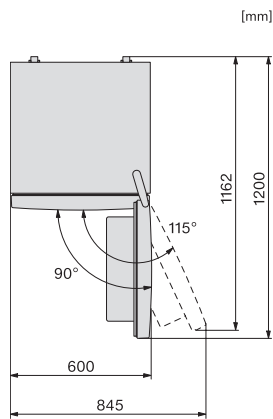

KD 4052 E Active
Stand-Kühl-Gefrierkombination
mit DailyFresh, DuplexCool und ComfortFrost zum günstigen Einstiegspreis.

KF4372CD, KF4392CD, KD4050E Active, KD4052E Active, KD4072E Active, KD4172E Active, Draufsicht (Skizze)