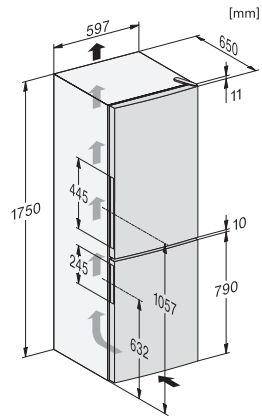

Luftschallemissionen in dB(A) re1pW	39
Stromaufnahme in Milliampere (mA)	900
Spannung in V	220-240
Absicherung in A	10
Phasenanzahl	1
Frequenz in Hz	50
Länge der elektrischen Zuleitung in m	2,1
Leuchtmittel tauschen	Kundendienst
Mitgeliefertes Zubehör	
Eiswürfelschale	•

KD4050E Active, KD4052E Active, Aufstellskizze (Skizze)

KDN4071E, KDN4074E, KDN4174E, KD4050E, KD4052E, KD4072E, KD4172E, Active, Anschlusskizze (Fußnote*) (Skizze)

*1. Ansicht von Vorne, 2. Netzanschlussleitung, L = 2400 mm