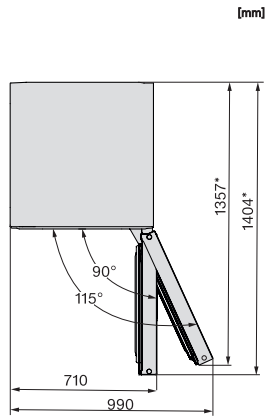

FN 4879 C

Stand-Gefrierschrank XL

mit NoFrost, großem Stauraum und einem Plus an Komfort.

EAN: 4002516517825 / Materialnummer: 11953970 / Alte Materialnummer: 37487934EU1

Stromaufnahme in Milliampere (mA)	1300
Spannung in V	220-240
Absicherung in A	10
Phasenanzahl	1
Frequenz in Hz	50-60
Länge der elektrischen Zuleitung in m	2,1
<b>Mitgeliefertes Zubehör</b>	
Eiswürfelschale	•

FN 4879 C  
 Stand-Gefrierschrank XL  
 mit NoFrost, großem Stauraum und einem Plus an Komfort.

FN4879D, Aufstellskizze (\*Fußnote) (Skizze)

\*Damit der deklarierte Energieverbrauch erzielt wird, sind die dem Gerät beigefügten Abstandshalter zu verwenden. Hierdurch vergrößert sich die Gerätetiefe um ca. 15 mm. Das Gerät ist ohne Verwendung der Abstandshalter voll funktionsfähig, hat aber einen geringfügig höheren Energieverbrauch.

FN4849D, FN4879D, Draufsicht (\*Fußnote) (Skizze)

\*Damit der deklarierte Energieverbrauch erzielt wird, sind die dem Gerät beigefügten Abstandshalter zu verwenden. Hierdurch vergrößert sich die Gerätetiefe um ca. 15 mm. Das Gerät ist ohne Verwendung der Abstandshalter voll funktionsfähig, hat aber einen geringfügig höheren Energieverbrauch.

FN4879D, Installation (\*Fußnote) (Skizze)

\*1. Ansicht von Vorne, 2. Netzanschlussleitung, L = 2100 mm