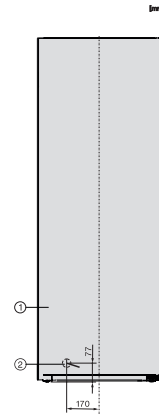

FN 4879 C

Stand-Gefrierschrank XL

mit NoFrost, großem Stauraum und einem Plus an Komfort.

EAN: 4002516517825 / Materialnummer: 11953970 / Alte Materialnummer: 37487934EU1

Stromaufnahme in Milliampere (mA)	1300
Spannung in V	220-240
Absicherung in A	10
Phasenanzahl	1
Frequenz in Hz	50-60
Länge der elektrischen Zuleitung in m	2,1
<b>Mitgeliefertes Zubehör</b>	
Eiswürfelschale	•

FN 4879 C  
 Stand-Gefrierschrank XL  
 mit NoFrost, großem Stauraum und einem Plus an Komfort.

FN4879D, Aufstellskizze (\*Fußnote) (Skizze)

\*Damit der deklarierte Energieverbrauch erzielt wird, sind die dem Gerät beigefügten Abstandshalter zu verwenden. Hierdurch vergrößert sich die Gerätetiefe um ca. 15 mm. Das Gerät ist ohne Verwendung der Abstandshalter voll funktionsfähig, hat aber einen geringfügig höheren Energieverbrauch.

FN4849D, FN4879D, Draufsicht (\*Fußnote) (Skizze)

\*Damit der deklarierte Energieverbrauch erzielt wird, sind die dem Gerät beigefügten Abstandshalter zu verwenden. Hierdurch vergrößert sich die Gerätetiefe um ca. 15 mm. Das Gerät ist ohne Verwendung der Abstandshalter voll funktionsfähig, hat aber einen geringfügig höheren Energieverbrauch.

FN4879D, Installation (\*Fußnote) (Skizze)

\*1. Ansicht von Vorne, 2. Netzanschlussleitung, L = 2100 mm