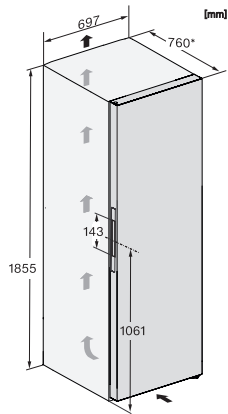

FN 4879 C

Stand-Gefrierschrank XL

mit NoFrost, großem Stauraum und einem Plus an Komfort.

EAN: 4002516517825 / Materialnummer: 11953970 / Alte Materialnummer: 37487934EU1

Stromaufnahme in Milliampere (mA)	1300
Spannung in V	220-240
Absicherung in A	10
Phasenanzahl	1
Frequenz in Hz	50-60
Länge der elektrischen Zuleitung in m	2,1
<b>Mitgeliefertes Zubehör</b>	
Eiswürfelschale	•

FN 4879 C  
 Stand-Gefrierschrank XL  
 mit NoFrost, großem Stauraum und einem Plus an Komfort.

FN4879D, Aufstellskizze (\*Fußnote) (Skizze)

\*Damit der deklarierte Energieverbrauch erzielt wird, sind die dem Gerät beigefügten Abstandshalter zu verwenden. Hierdurch vergrößert sich die Gerätetiefe um ca. 15 mm. Das Gerät ist ohne Verwendung der Abstandshalter voll funktionsfähig, hat aber einen geringfügig höheren Energieverbrauch.

FN4849D, FN4879D, Draufsicht (\*Fußnote) (Skizze)

\*Damit der deklarierte Energieverbrauch erzielt wird, sind die dem Gerät beigefügten Abstandshalter zu verwenden. Hierdurch vergrößert sich die Gerätetiefe um ca. 15 mm. Das Gerät ist ohne Verwendung der Abstandshalter voll funktionsfähig, hat aber einen geringfügig höheren Energieverbrauch.

FN4879D, Installation (\*Fußnote) (Skizze)

\*1. Ansicht von Vorne, 2. Netzanschlussleitung, L = 2100 mm