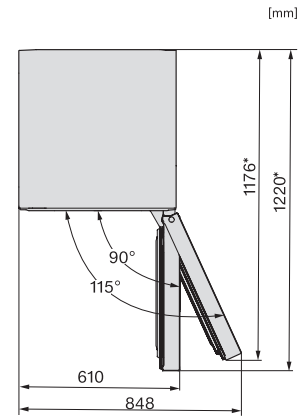

*1. Ansicht von Vorne, 2. Netzanschlussleitung, L = 2100 mm

FN4872D, FN4874C, KS4887DD, Aufstellskizze (*Fußnote) (Skizze)

*Damit der deklarierte Energieverbrauch erzielt wird, sind die dem Gerät beigefügten Abstandshalter zu verwenden. Hierdurch vergrößert sich die Gerätetiefe um ca. 15 mm. Das Gerät ist ohne Verwendung der Abstandshalter voll funktionsfähig, hat aber einen geringfügig höheren Energieverbrauch.

KFN4898CD bs, KS4887DD edt/cs, Draufsicht (*Fußnote) (Skizze)

*Damit der deklarierte Energieverbrauch erzielt wird, sind die dem Gerät beigefügten Abstandshalter zu verwenden. Hierdurch vergrößert sich die Gerätetiefe um ca. 15 mm. Das Gerät ist ohne Verwendung der Abstandshalter voll funktionsfähig, hat aber einen geringfügig höheren Energieverbrauch.