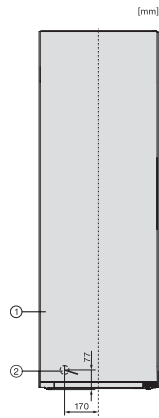

FN 4874 C

Stand-Gefrierschrank

mit höchstem Komfort dank NoFrost, Click2open und LED Beleuchtung.

FN4372E, FN4372D, FN4872D, FN4874C, FNS4382E, FNS4382E C, FNS4782E bb, FNS4882D, Installation (*Fußnote) (Skizze)

*1. Ansicht von Vorne, 2. Netzanschlussleitung, L = 2100 mm