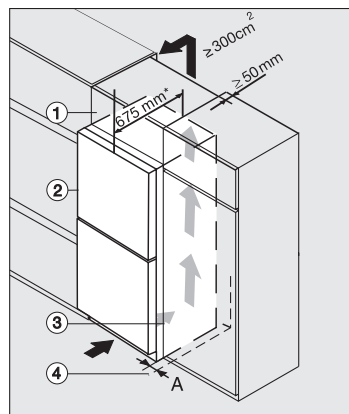

*1. Ansicht von Vorne, 2. Netzanschlussleitung, L = 2100 mm

FN4872D, FN4874C, KS4887DD, Aufstellskizze (*Fußnote) (Skizze)

*Damit der deklarierte Energieverbrauch erzielt wird, sind die dem Gerät beigefügten Abstandshalter zu verwenden. Hierdurch vergrößert sich die Gerätetiefe um ca. 15 mm. Das Gerät ist ohne Verwendung der Abstandshalter voll funktionsfähig, hat aber einen geringfügig höheren Energieverbrauch.

KFN4898CD bs, KS4887DD edt/cs, Draufsicht (*Fußnote) (Skizze)

*Damit der deklarierte Energieverbrauch erzielt wird, sind die dem Gerät beigefügten Abstandshalter zu verwenden. Hierdurch vergrößert sich die Gerätetiefe um ca. 15 mm. Das Gerät ist ohne Verwendung der Abstandshalter voll funktionsfähig, hat aber einen geringfügig höheren Energieverbrauch.