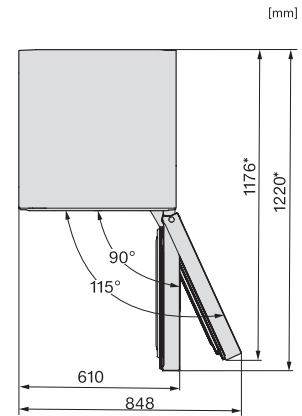

FN 4844 C

Stand-Gefrierschrank

mit höchstem Komfort dank NoFrost, Click2open und LED Beleuchtung.

FN4342E, FN4342D, FN4842D, FN4844C, Installation (*Fußnote) (Skizze)

*1. Ansicht von Vorne, 2. Netzanschlussleitung, L = 2100 mm

FN4842D, FN4844C, Aufstellskizze (*Fußnote) (Skizze)

*Damit der deklarierte Energieverbrauch erzielt wird, sind die dem Gerät beigefügten Abstandshalter zu verwenden. Hierdurch vergrößert sich die Gerätetiefe um ca. 15 mm. Das Gerät ist ohne Verwendung der Abstandshalter voll funktionsfähig, hat aber einen geringfügig höheren Energieverbrauch.

KFN4898CD bs, KS4887DD edt/cs, Draufsicht (*Fußnote) (Skizze)

*Damit der deklarierte Energieverbrauch erzielt wird, sind die dem Gerät beigefügten Abstandshalter zu verwenden. Hierdurch vergrößert sich die Gerätetiefe um ca. 15 mm. Das Gerät ist ohne Verwendung der Abstandshalter voll funktionsfähig, hat aber einen geringfügig höheren Energieverbrauch.