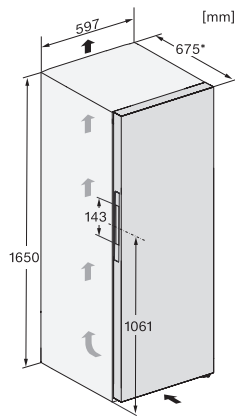

FN 4844 C

Stand-Gefrierschrank

mit höchstem Komfort dank NoFrost, Click2open und LED Beleuchtung.

FN4342E, FN4342D, FN4842D, FN4844C, Installation (*Fußnote) (Skizze)

*1. Ansicht von Vorne, 2. Netzanschlussleitung, L = 2100 mm

FN4842D, FN4844C, Aufstellskizze (*Fußnote) (Skizze)

*Damit der deklarierte Energieverbrauch erzielt wird, sind die dem Gerät beigefügten Abstandshalter zu verwenden. Hierdurch vergrößert sich die Gerätetiefe um ca. 15 mm. Das Gerät ist ohne Verwendung der Abstandshalter voll funktionsfähig, hat aber einen geringfügig höheren Energieverbrauch.