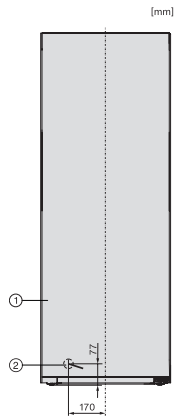

FN 4844 C

Stand-Gefrierschrank

mit höchstem Komfort dank NoFrost, Click2open und LED Beleuchtung.

FN4342E, FN4342D, FN4842D, FN4844C, Installation (*Fußnote) (Skizze)

*1. Ansicht von Vorne, 2. Netzanschlussleitung, L = 2100 mm