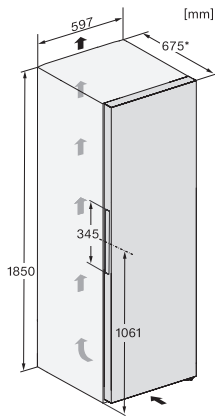

FN 4372 E  
Stand-Gefrierschrank  
mit NoFrost, SideOpen und XXL Box für hohen Komfort.

EAN: 4002516516972 / Materialnummer: 11952990 / Alte Materialnummer: 37437251EU1

Absicherung in A	10
Phasenanzahl	1
Frequenz in Hz	50-60
Länge der elektrischen Zuleitung in m	2,1
Leuchtmittel tauschen	Kundendienst
<b>Mitgeliefertes Zubehör</b>	
Eiswürfelschale	•

## FN 4372 E Stand-Gefrierschrank mit NoFrost, SideOpen und XXL Box für hohen Komfort.

FN4372E, FN4372D, FN4872D, FN4874C, FNS4382E, FNS4382E C, FNS4782E bb, FNS4882D, Installation (\*Fußnote) (Skizze)

\*1. Ansicht von Vorne, 2. Netzanschlussleitung, L = 2100 mm

K4373DD, K4373ED, FN4372E, FN4372D, FN4372D-1, Aufstellskizze (\*Fußnote) (Skizze)

\*Damit der deklarierte Energieverbrauch erzielt wird, sind die dem Gerät beigefügten Abstandshalter zu verwenden. Hierdurch vergrößert sich die Gerätetiefe um ca. 15 mm. Das Gerät ist ohne Verwendung der Abstandshalter voll funktionsfähig, hat aber einen geringfügig höheren Energieverbrauch.