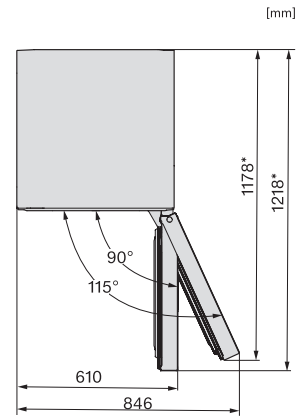

## FN 4372 E Stand-Gefrierschrank mit NoFrost, SideOpen und XXL Box für hohen Komfort.

FN4372E, FN4372D, FN4872D, FN4874C, FNS4382E, FNS4382E C, FNS4782E bb, FNS4882D, Installation (\*Fußnote) (Skizze)

\*1. Ansicht von Vorne, 2. Netzanschlussleitung, L = 2100 mm

K4373DD, K4373ED, FN4372E, FN4372D, FN4372D-1, Aufstellskizze (\*Fußnote) (Skizze)

\*Damit der deklarierte Energieverbrauch erzielt wird, sind die dem Gerät beigefügten Abstandshalter zu verwenden. Hierdurch vergrößert sich die Gerätetiefe um ca. 15 mm. Das Gerät ist ohne Verwendung der Abstandshalter voll funktionsfähig, hat aber einen geringfügig höheren Energieverbrauch.