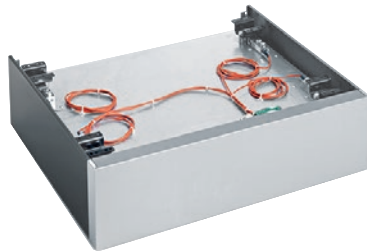

APWM 040

Wiegesockel, 30 cm hoch

zur automatischen Justierung erforderlicher Ressourcen bei flexibler Beladung.

- Speziell entwickelt für Performance Plus Geräte
- Signifikante Einsparungen bei Wasser- und Energieverbräuchen

EAN: 4002516486312 / Materialnummer: 11918120 / Alte Materialnummer: 59510040EU

Produktzugehörigkeit	
Waschmaschinen	•
Geräte-/Zubehörszugehörigkeit	
PWM 912	•
Produktkategorie	
Wiegesockel	•
Produkteigenschaften	
Elektroanschluss	OHNE
Material	Edelstahl, Stahlblech verzinkt, gepulvert
Farbe	Edelstahl, Eisengrau
Maße und Gewicht	
Außenmaß, Nettohöhe in mm	335
Außenmaß, Nettobreite in mm	795
Außenmaß, Nettotiefe in mm	827
Außenmaß, Bruttohöhe in mm	517
Außenmaß, Bruttobreite in mm	1090
Außenmaß, Bruttotiefe in mm	1130
Nettogewicht [kg]	59,00
Bruttogewicht in kg	82,00