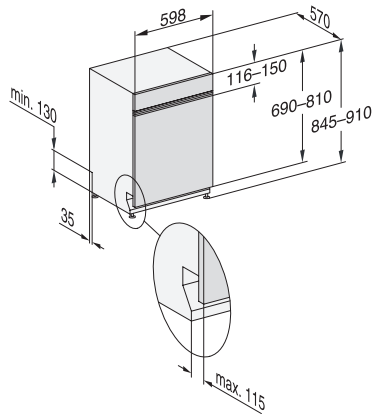

G7000 XXL, integrierbare G, 60cm (Skizze)

1) Sockelhöhe 35-155 mm, , 2) Sockelhöhe 100-220 mm, , 3) Gerätehöhe max. 970 mm mit Umbausatz Sockelhöhe-1 (Mat.-Nr. 6.394.761),

G7000, XXL, integrierbare GS, 60cm (Skizze)