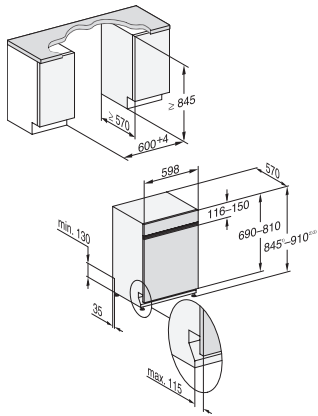

G7000 XXL, integrierbare G, 60cm (Skizze)

1) Sockelhöhe 35-155 mm, , 2) Sockelhöhe 100-220 mm, , 3) Gerätehöhe max. 970 mm mit Umbausatz Sockelhöhe-1 (Mat.-Nr. 6.394.761),

G7000, XXL, integrierbare GS, 60cm (Skizze)