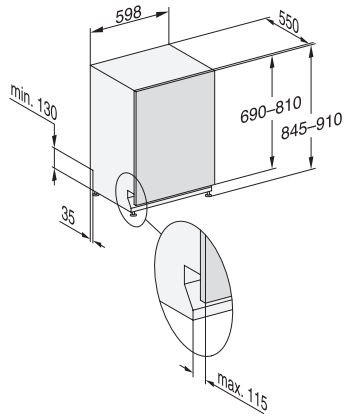

## G 7278 SCVi XXL E

Vollintegrierter Geschirrspüler XXL

A | 43 dB | Besteckschublade | MaxiComfort Körbe | QuickPowerWash | AutoOpen

G7000 XXL, vollintegrierbare G, 60cm (Skizze)

1) Sockelhöhe 35-155 mm, , 2) Sockelhöhe 100-220 mm, , 3) Gerätehöhe max. 970 mm mit Umbausatz Sockelhöhe-1 (Mat.-Nr. 6.394.761), ,

G7000, vollintegrierbare G, XXL, 60cm (Skizze)