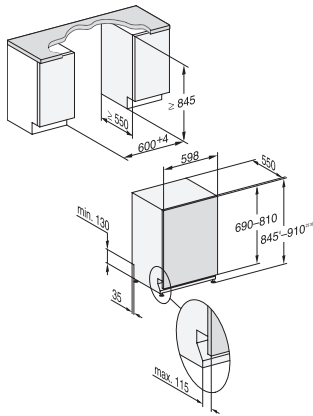

## G 7255 SCVi XXL

Vollintegrierter Geschirrspüler XXL

A | 43 dB | Besteckschublade | ExtraComfort Körbe | QuickPowerWash | AutoOpen

G7000 XXL, vollintegrierbare G, 60cm (Skizze)

1) Sockelhöhe 35-155 mm, , 2) Sockelhöhe 100-220 mm, , 3) Gerätehöhe max. 970 mm mit Umbausatz Sockelhöhe-1 (Mat.-Nr. 6.394.761), ,

G7000, vollintegrierbare G, XXL, 60cm (Skizze)