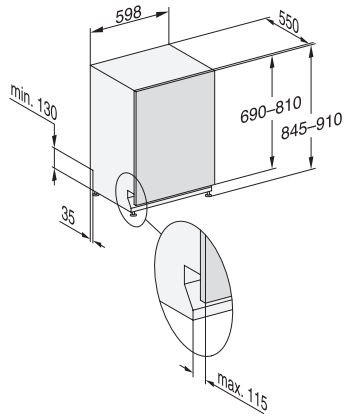

## G 7255 SCVi XXL

Vollintegrierter Geschirrspüler XXL

A | 43 dB | Besteckschublade | ExtraComfort Körbe | QuickPowerWash | AutoOpen

G7000 XXL, vollintegrierbare G, 60cm (Skizze)

1) Sockelhöhe 35-155 mm, , 2) Sockelhöhe 100-220 mm, , 3) Gerätehöhe max. 970 mm mit Umbausatz Sockelhöhe-1 (Mat.-Nr. 6.394.761), ,

G7000, vollintegrierbare G, XXL, 60cm (Skizze)