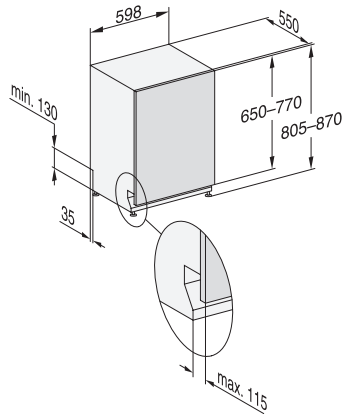

G7000, vollintegrierbare G, 60cm (Skizze)

1) Sockelhöhe 35-155 mm, , 2) Sockelhöhe 100-220 mm, , 3) Gerätehöhe max. 930 mm mit Umbausatz Sockelhöhe-1 (Mat.-Nr. 6.394.761),

G7000, vollintegrierbare G, 60cm (Skizze)