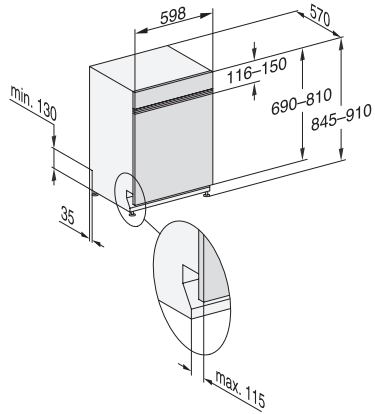

## G 7228 SCi XXL E

Integrierter Geschirrspüler XXL

A | 43 dB | Besteckschublade | MaxiComfort Körbe | QuickPowerWash | AutoOpen

G7000 XXL, integrierbare G, 60cm (Skizze)

1) Sockelhöhe 35-155 mm, , 2) Sockelhöhe 100-220 mm, , 3) Gerätehöhe max. 970 mm mit Umbausatz Sockelhöhe-1 (Mat.-Nr. 6.394.761),

G7000, XXL, integrierbare GS, 60cm (Skizze)