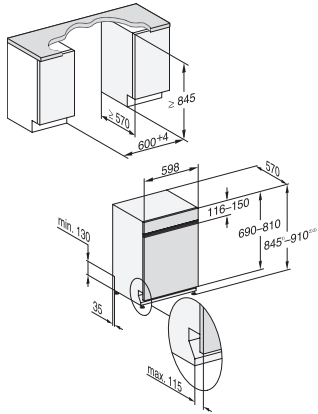

## G 7228 SCi XXL E

Integrierter Geschirrspüler XXL

A | 43 dB | Besteckschublade | MaxiComfort Körbe | QuickPowerWash | AutoOpen

G7000 XXL, integrierbare G, 60cm (Skizze)

1) Sockelhöhe 35-155 mm, , 2) Sockelhöhe 100-220 mm, , 3) Gerätehöhe max. 970 mm mit Umbausatz Sockelhöhe-1 (Mat.-Nr. 6.394.761),

G7000, XXL, integrierbare GS, 60cm (Skizze)