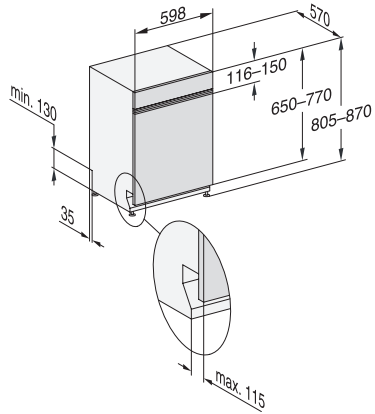

A | 43 dB | Besteckschublade | MaxiComfort Körbe | QuickPowerWash | AutoOpen

G7000, integrierbare G, 60cm (Skizze)

1) Sockelhöhe 35-155 mm, , 2) Sockelhöhe 100-220 mm, , 3) Gerätehöhe max. 930 mm mit Umbausatz Sockelhöhe-1 (Mat.-Nr. 6.394.761)

G7000, integrierbare G, 60cm (Skizze)