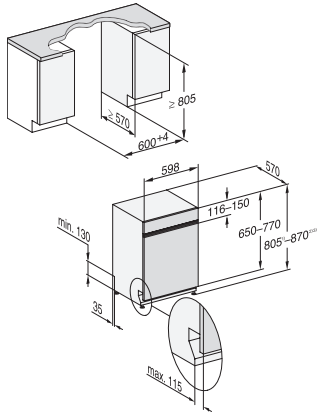

A | 43 dB | Besteckschublade | MaxiComfort Körbe | QuickPowerWash | AutoOpen

G7000, integrierbare G, 60cm (Skizze)

1) Sockelhöhe 35-155 mm, , 2) Sockelhöhe 100-220 mm, , 3) Gerätehöhe max. 930 mm mit Umbausatz Sockelhöhe-1 (Mat.-Nr. 6.394.761)

G7000, integrierbare G, 60cm (Skizze)