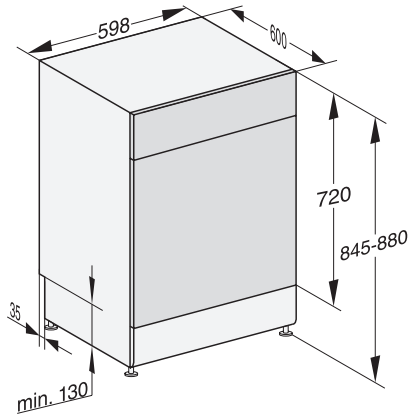

G 7223 SC E
 Stand-Geschirrspüler
 mit 3D MultiFlex-Schublade für höchsten Komfort.

EAN: 4002516480037 / Materialnummer: 11910050 / Alte Materialnummer: 21722316D

Spüloptionen	
IntenseZone	•
Express	•
Extra sauber	•
Extra trocken	•
Korbgestaltung	
Besteckunterbringung	3D-MultiFlex-Schublade
FlexCare-Gläserhalter	4
FlexCare-Tassenauflage	1
Anzahl Maßgedecke	14
Korbgestaltung	MaxiComfort P
Sicherheit	
Waterproof-System	•
Sieb-Kontrollanzeige	•
Kindersicherung	•
Technische Daten	
Nischenbreite minimal in mm	600
Nischenbreite maximal in mm	600
Nischenhöhe minimal in mm	845
Nischenhöhe maximal in mm	880
Nischtiefe in mm	600
Gerätebreite in mm	598
Gerätehöhe in mm	845
Gerätetiefe in mm	600
Gerätetiefe bei geöffneter Tür in cm	119,5
Nettogewicht in kg	56,0
Gesamtanschlusswert in kW	2,00
Spannung in V	230
Absicherung in A	10
Phasenanzahl	1
Elektrische Frequenz Standard	50
Länge Wasserzulaufschlauch in m	1,50
Länge Wasserablaufschlauch in m	1,50
Länge der elektrischen Zuleitung in m	1,70
Verfügbare Displaysprachen	
Verfügbare Displaysprachen durch MultiLingua	deutsch, english (GB), español, français (FR), italiano, nederlands, português, türkçe
Mitgeliefertes Zubehör	
1 x Packung UltraTabs (20 Stück)	•
Gutschein 1 x Packung UltraTabs (20 Stück) oder 9 Packungen zu einem Sonderpreis	•

G 7223 SC E
Stand-Geschirrspüler
mit 3D MultiFlex-Schublade für höchsten Komfort.

G7000, 60cm, Standgeräte, Maßskizze, (Skizze)