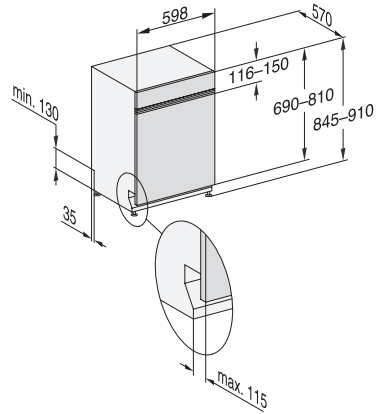

G 7205 SCi XXL

Integrierter Geschirrspüler XXL

A | 43 dB | Besteckschublade | ComfortPlus Körbe | QuickPowerWash | AutoOpen

G7000 XXL, integrierbare G, 60cm (Skizze)

1) Sockelhöhe 35-155 mm, , 2) Sockelhöhe 100-220 mm, , 3) Gerätehöhe max. 970 mm mit Umbausatz Sockelhöhe-1 (Mat.-Nr. 6.394.761),

G7000, XXL, integrierbare GS, 60cm (Skizze)