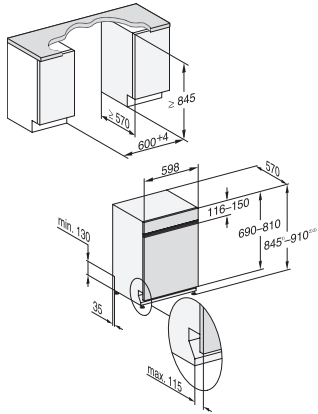

G 7205 SCi XXL

Integrierter Geschirrspüler XXL

A | 43 dB | Besteckschublade | ComfortPlus Körbe | QuickPowerWash | AutoOpen

G7000 XXL, integrierbare G, 60cm (Skizze)

1) Sockelhöhe 35-155 mm, , 2) Sockelhöhe 100-220 mm, , 3) Gerätehöhe max. 970 mm mit Umbausatz Sockelhöhe-1 (Mat.-Nr. 6.394.761),

G7000, XXL, integrierbare GS, 60cm (Skizze)