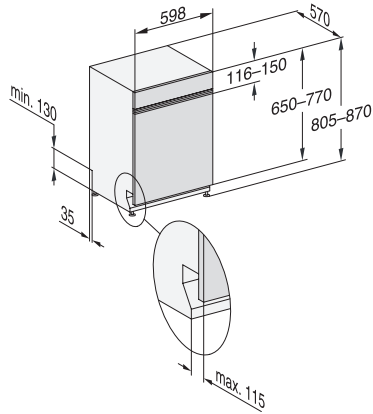

G 7200 SCi

Integrierter Geschirrspüler

A | 43 dB | Besteckschublade | ComfortPlus Körbe | QuickPowerWash | AutoOpen

EAN: 4002516480013 / Materialnummer: 11910030 / Alte Materialnummer: 21720057D

| | |
|--|------------------------|
| BrilliantGlassCare | • |
| Spülprogramme | |
| QuickPowerWash | • |
| ECO | • |
| Automatic | • |
| Intensiv 75°C | • |
| PowerWash | • |
| Fein | • |
| ExtraLeise 40 dB(A) | • |
| Gerätepflege | • |
| Spüloptionen | |
| IntenseZone | • |
| Express | • |
| Extra sauber | • |
| Extra trocken | • |
| Korbgestaltung | |
| Besteckunterbringung | 3D-MultiFlex-Schublade |
| FlexCare-Tassenauflage | 1 |
| Korbgestaltung | ComfortPlus |
| Sicherheit | |
| Waterproof-System | • |
| Sieb-Kontrollanzeige | • |
| Kindersicherung | • |
| Technische Daten | |
| Nischenbreite minimal in mm | 600 |
| Nischenbreite maximal in mm | 600 |
| Nischenhöhe minimal in mm | 805 |
| Nischenhöhe maximal in mm | 870 |
| Nischtiefe in mm | 570 |
| Gerätebreite in mm | 598 |
| Gerätehöhe in mm | 805 |
| Gerätetiefe in mm | 570 |
| Gerätetiefe bei geöffneter Tür in cm | 116,5 |
| Nettogewicht in kg | 48,2 |
| Gesamtanschlusswert in kW | 2,00 |
| Spannung in V | 230 |
| Absicherung in A | 10 |
| Phasenzahl | 1 |
| Elektrische Frequenz Standard | 50 |
| Länge Wasserzulaufschlauch in m | 1,50 |
| Länge Wasserablaufschlauch in m | 1,50 |
| Länge der elektrischen Zuleitung in m | 1,70 |
| Min. Frontplattengewicht in kg | 3,0 |
| Max. Frontplattengewicht in kg | 10,0 |
| [über Kundendienst nachrüstbar auf min.] | 8,0 |
| [über Kundendienst nachrüstbar auf max.] | 18,0 |
| Mitgeliefertes Zubehör | |
| Gutschein 1 x Packung UltraTabs (20 Stück) oder 3 Packungen (je 60 Stück) zu einem Sonderpreis | • |

G7000, integrierbare G, 60cm (Skizze)

1) Sockelhöhe 35-155 mm, , 2) Sockelhöhe 100-220 mm, , 3) Gerätehöhe max. 930 mm mit Umbausatz Sockelhöhe-1 (Mat.-Nr. 6.394.761)

G7000, integrierbare G, 60cm (Skizze)