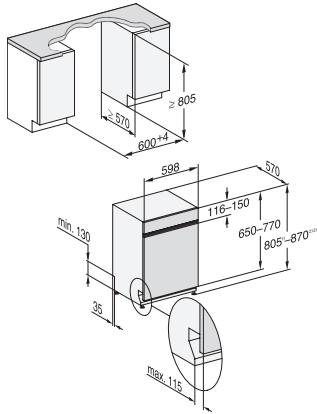

G 7200 SCi

Integrierter Geschirrspüler

A | 43 dB | Besteckschublade | ComfortPlus Körbe | QuickPowerWash | AutoOpen

EAN: 4002516480013 / Materialnummer: 11910030 / Alte Materialnummer: 21720057D

| | |
|--|------------------------|
| BrilliantGlassCare | • |
| Spülprogramme | |
| QuickPowerWash | • |
| ECO | • |
| Automatic | • |
| Intensiv 75°C | • |
| PowerWash | • |
| Fein | • |
| ExtraLeise 40 dB(A) | • |
| Gerätepflege | • |
| Spüloptionen | |
| IntenseZone | • |
| Express | • |
| Extra sauber | • |
| Extra trocken | • |
| Korbgestaltung | |
| Besteckunterbringung | 3D-MultiFlex-Schublade |
| FlexCare-Tassenauflage | 1 |
| Korbgestaltung | ComfortPlus |
| Sicherheit | |
| Waterproof-System | • |
| Sieb-Kontrollanzeige | • |
| Kindersicherung | • |
| Technische Daten | |
| Nischenbreite minimal in mm | 600 |
| Nischenbreite maximal in mm | 600 |
| Nischenhöhe minimal in mm | 805 |
| Nischenhöhe maximal in mm | 870 |
| Nischtiefe in mm | 570 |
| Gerätebreite in mm | 598 |
| Gerätehöhe in mm | 805 |
| Gerätetiefe in mm | 570 |
| Gerätetiefe bei geöffneter Tür in cm | 116,5 |
| Nettogewicht in kg | 48,2 |
| Gesamtanschlusswert in kW | 2,00 |
| Spannung in V | 230 |
| Absicherung in A | 10 |
| Phasenzahl | 1 |
| Elektrische Frequenz Standard | 50 |
| Länge Wasserzulaufschlauch in m | 1,50 |
| Länge Wasserablaufschlauch in m | 1,50 |
| Länge der elektrischen Zuleitung in m | 1,70 |
| Min. Frontplattengewicht in kg | 3,0 |
| Max. Frontplattengewicht in kg | 10,0 |
| [über Kundendienst nachrüstbar auf min.] | 8,0 |
| [über Kundendienst nachrüstbar auf max.] | 18,0 |
| Mitgeliefertes Zubehör | |
| Gutschein 1 x Packung UltraTabs (20 Stück) oder 3 Packungen (je 60 Stück) zu einem Sonderpreis | • |

G7000, integrierbare G, 60cm (Skizze)

1) Sockelhöhe 35-155 mm, , 2) Sockelhöhe 100-220 mm, , 3) Gerätehöhe max. 930 mm mit Umbausatz Sockelhöhe-1 (Mat.-Nr. 6.394.761)

G7000, integrierbare G, 60cm (Skizze)