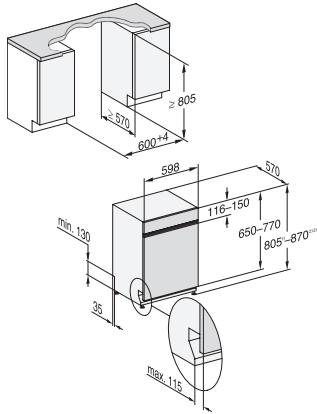

G7000, integrierbare G, 60cm (Skizze)

1) Sockelhöhe 35-155 mm, , 2) Sockelhöhe 100-220 mm, , 3) Gerätehöhe max. 930 mm mit Umbausatz Sockelhöhe-1 (Mat.-Nr. 6.394.761)

G7000, integrierbare G, 60cm (Skizze)