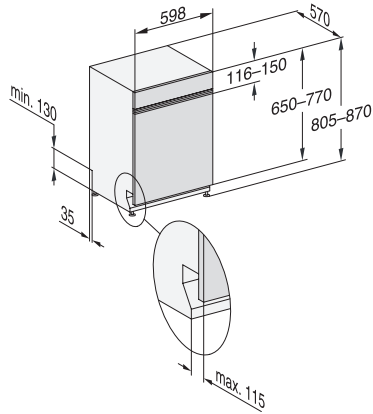

G7000, integrierbare G, 60cm (Skizze)

1) Sockelhöhe 35-155 mm, , 2) Sockelhöhe 100-220 mm, , 3) Gerätehöhe max. 930 mm mit Umbausatz Sockelhöhe-1 (Mat.-Nr. 6.394.761)

G7000, integrierbare G, 60cm (Skizze)