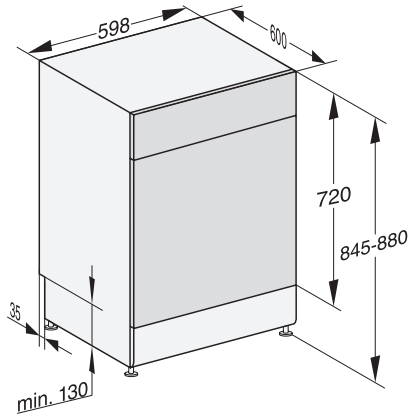

G 7200 SC
Stand-Geschirrspüler
mit 3D MultiFlex-Schublade für höchsten Komfort.

EAN: 4002516479840 / Materialnummer: 11909960 / Alte Materialnummer: 21720016D

Spüloptionen	
IntenseZone	•
Express	•
Extra sauber	•
Extra trocken	•
Korbgestaltung	
Besteckunterbringung	3D-MultiFlex-Schublade
FlexCare-Tassenauflage	1
Korbgestaltung	ComfortPlus
Anzahl Maßgedecke	14
Sicherheit	
Waterproof-System	•
Sieb-Kontrollanzeige	•
Kindersicherung	•
Technische Daten	
Nischenbreite minimal in mm	600
Nischenbreite maximal in mm	600
Nischenhöhe minimal in mm	845
Nischenhöhe maximal in mm	880
Niscentiefe in mm	600
Gerätebreite in mm	598
Gerätehöhe in mm	845
Gerätetiefe in mm	600
Gerätetiefe bei geöffneter Tür in cm	119,5
Nettogewicht in kg	56,0
Gesamtanschlusswert in kW	2,00
Spannung in V	230
Absicherung in A	10
Phasenanzahl	1
Elektrische Frequenz Standard	50
Länge Wasserzulaufschlauch in m	1,50
Länge Wasserablaufschlauch in m	1,50
Länge der elektrischen Zuleitung in m	1,70
Verfügbare Displaysprachen	
Verfügbare Displaysprachen durch MultiLingua	deutsch, english, español, français, italiano, niederlands, português, türkçe
Mitgeliefertes Zubehör	
1 x Packung UltraTabs (20 Stück)	•
Gutschein 1 x Packung UltraTabs (20 Stück) oder 9 Packungen zu einem Sonderpreis	•

G 7200 SC
Stand-Geschirrspüler
mit 3D MultiFlex-Schublade für höchsten Komfort.

G7000, 60cm, Standgeräte, Maßskizze, (Skizze)