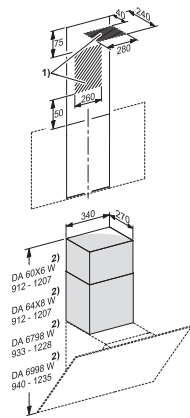

DADC 6000
Graphitgrauer Kamin
für die alternative Abluftführung nach oben

EAN: 4002516473220 / Materialnummer: 11900540 / Alte Materialnummer: 28996439D

- Für DA 64x8 W
- Flexible Kaminhöhe von 365-660 mm
- Kaminbreite 340 mm
- Kamintiefe 270 mm
- Inklusive Wandbefestigungsmaterial

DADC 6000
Graphitgrauer Kamin
für die alternative Abluftführung nach oben

DADC6000 (Skizze)

1) Installationsbereich für Abluftführung nach oben in Verbindung mit DADC 6000., 2) Gerätehöhe in Verbindung mit DADC 6000